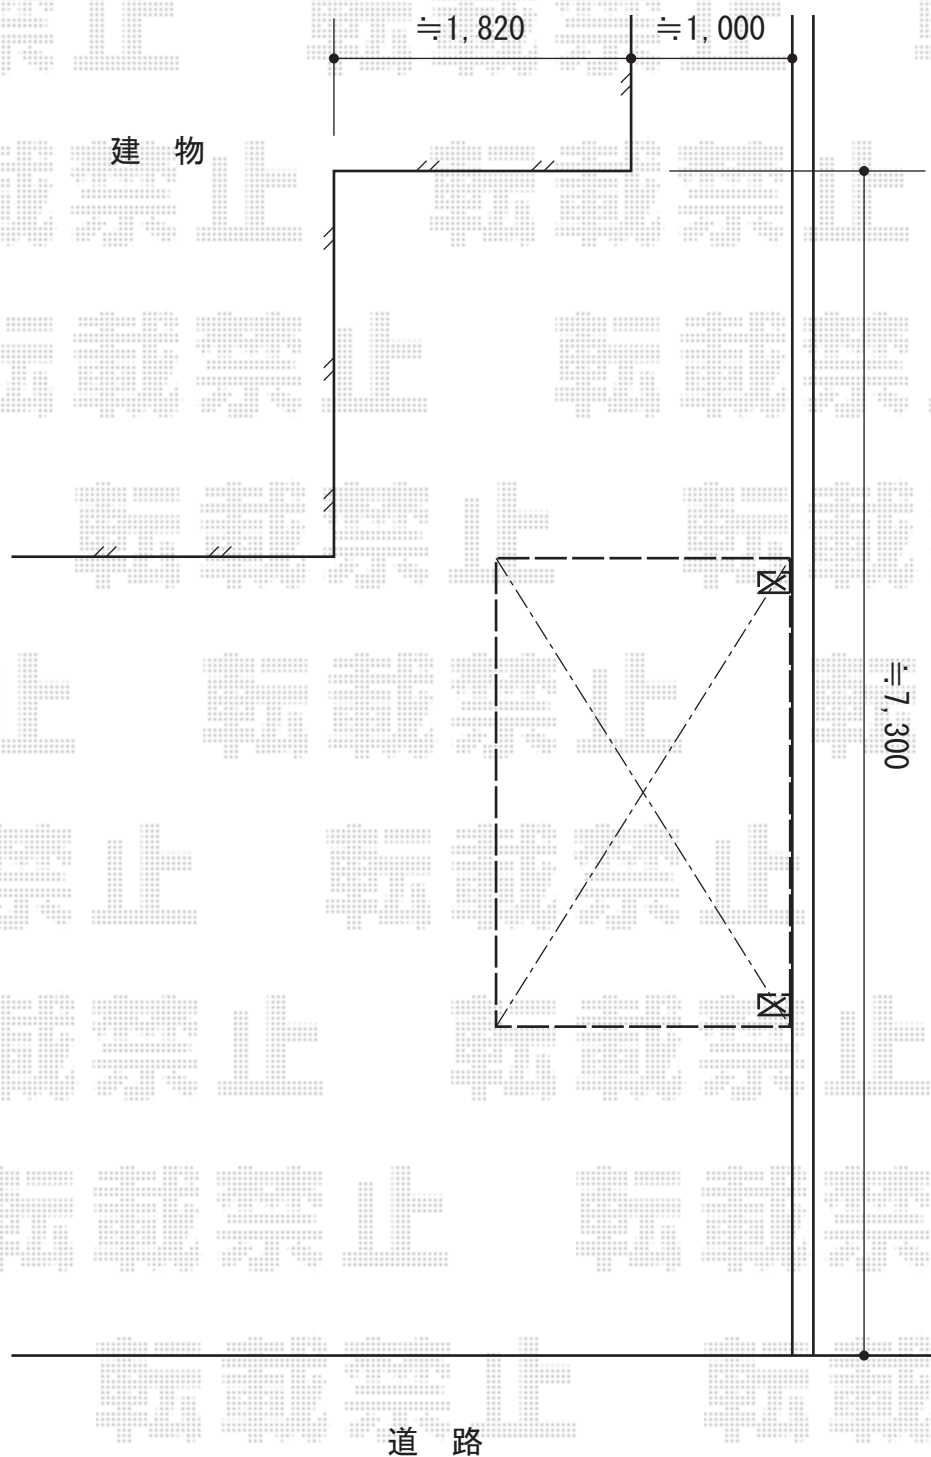

カーブポートシグマIII ミニ 積雪~20cm対応

トステム カーブポートシグマIII ミニ 積雪~20cm対応
幅=1,801mm
奥行=2,862mm
色：シャイングレー
屋根材：ガリレポリカ（クリアマット/すりガラス調）
柱仕様：標準柱仕様（有効高 約1,800mm）

現場状況や作図制限により概略図の内容と多少の違いが生じることがございます。
施工時は、現場優先とさせて頂きたく思いますので、お立会い頂き、
最終のご指示のほど、何卒、宜しくお願い致します。