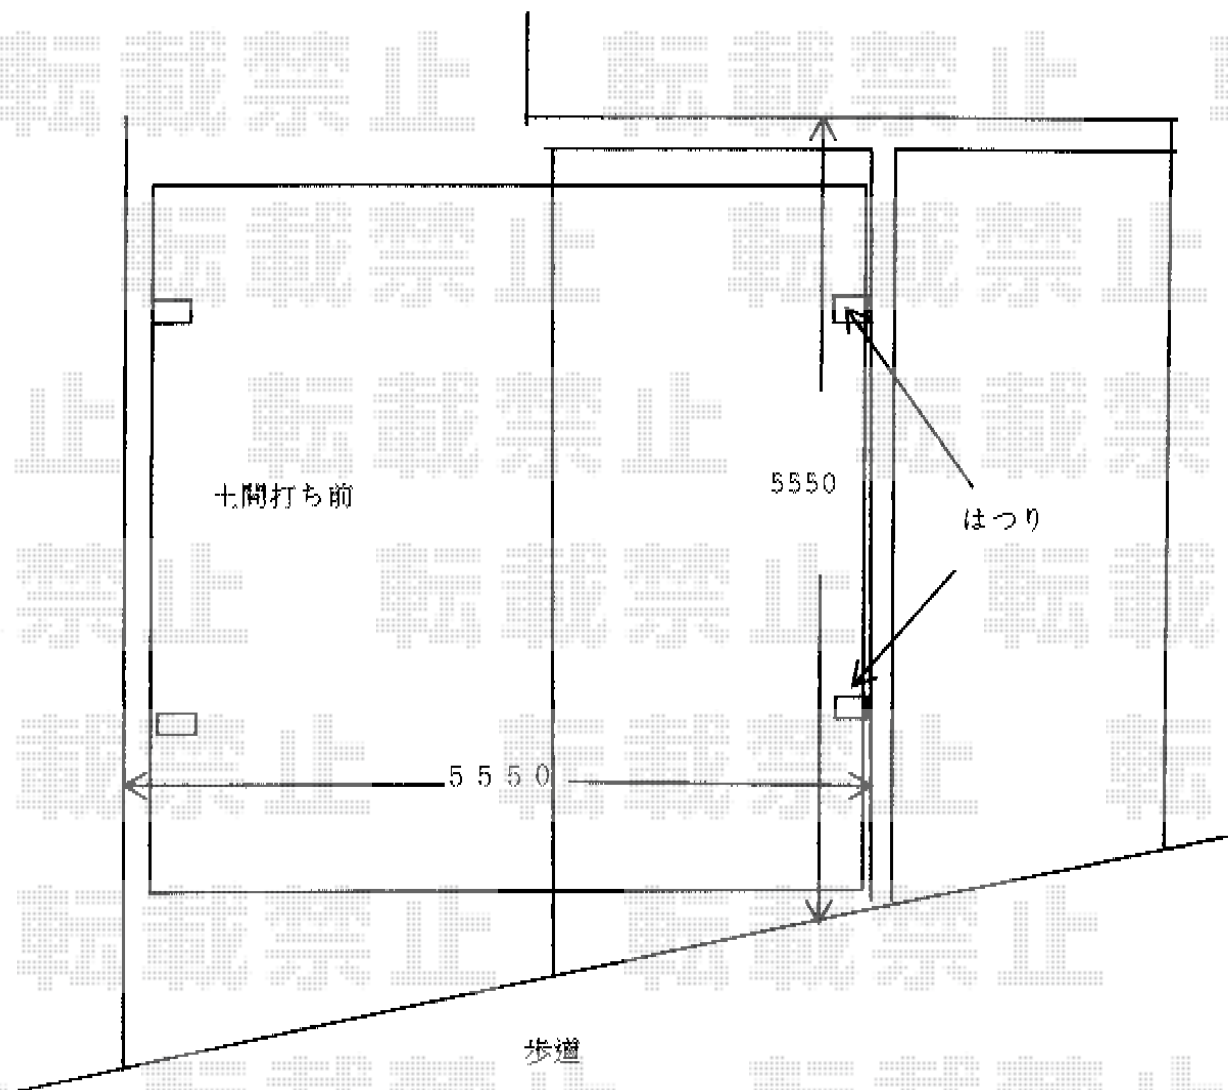

レイナツインポート 積雪～20cm対応

レイナツインポート 積雪～20cm対応

幅=5,392mm

奥行=5,052mm

色：ホワイト

屋根材：ポリカーボネート（トーマイマット/すりガラス調）

柱仕様：ハイルーフ柱仕様（有効高 約2,355mm）

現場状況や作図制限により概略図の内容と多少の違いが生じることがございます。
施工時は、現場優先とさせて頂きたく思いますので、お立会い頂き、
最終のご指示のほど、何卒、宜しくお願い致します。