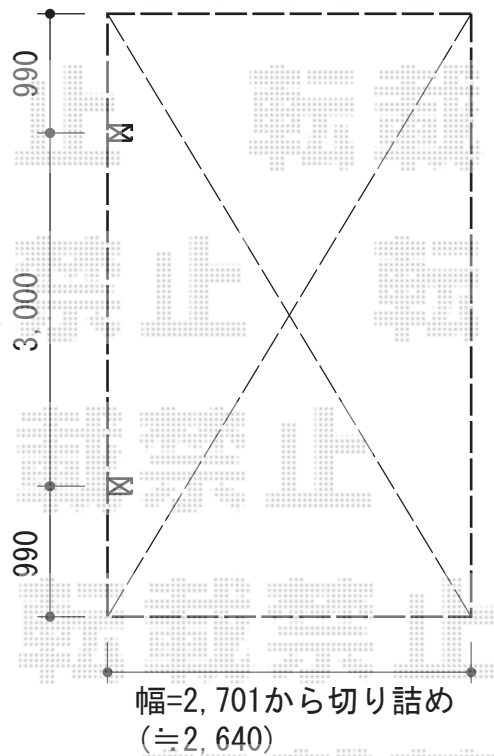

# カーブポートシグマIII 積雪～30cm対応

トステム カーブポートシグマIII 積雪～30cm対応  
幅=2,701mm  
奥行=4,980mm  
色：ホワイト  
屋根材：ポリカーボネート（ブルースモーク）  
柱仕様：ロング柱23仕様（有効高 約2,300mm）

現場状況や作図制限により概略図の内容と多少の違いが生じることがございます。  
施工時は、現場優先とさせて頂きたく思いますので、お立会い頂き、  
最終のご指示のほど、何卒、宜しくお願い致します。