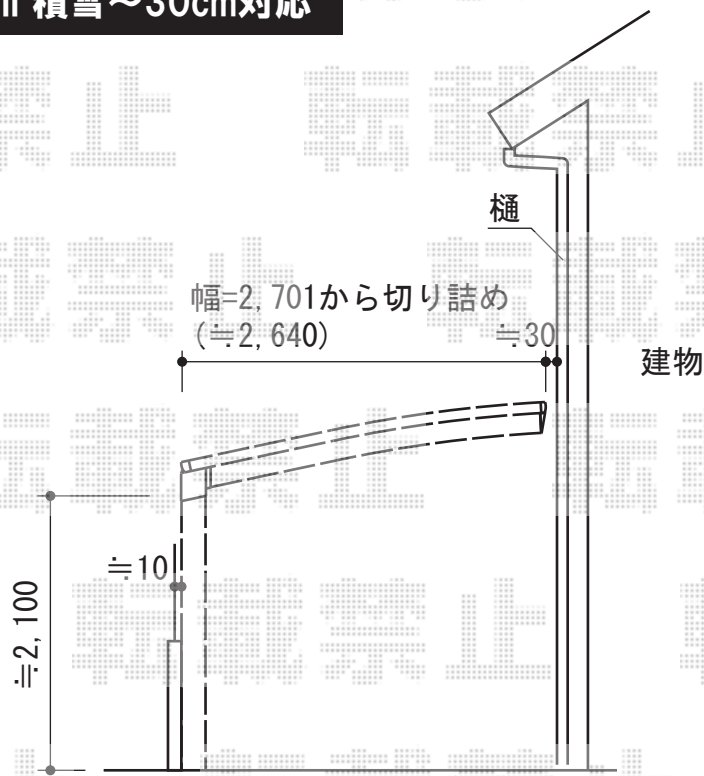

# カーブポートシグマIII 積雪～30cm対応

トステム カーブポートシグマIII 積雪～30cm対応  
幅=2,701mm  
奥行=4,980mm  
色：ホワイト  
屋根材：ポリカーボネート（ブルースモーク）  
柱仕様：ロング柱23仕様（有効高 約2,300mm）

現場状況や作図制限により概略図の内容と多少の違いが生じることがございます。  
施工時は、現場優先とさせて頂きたく思いますので、お立会い頂き、  
最終のご指示のほど、何卒、宜しくお願い致します。