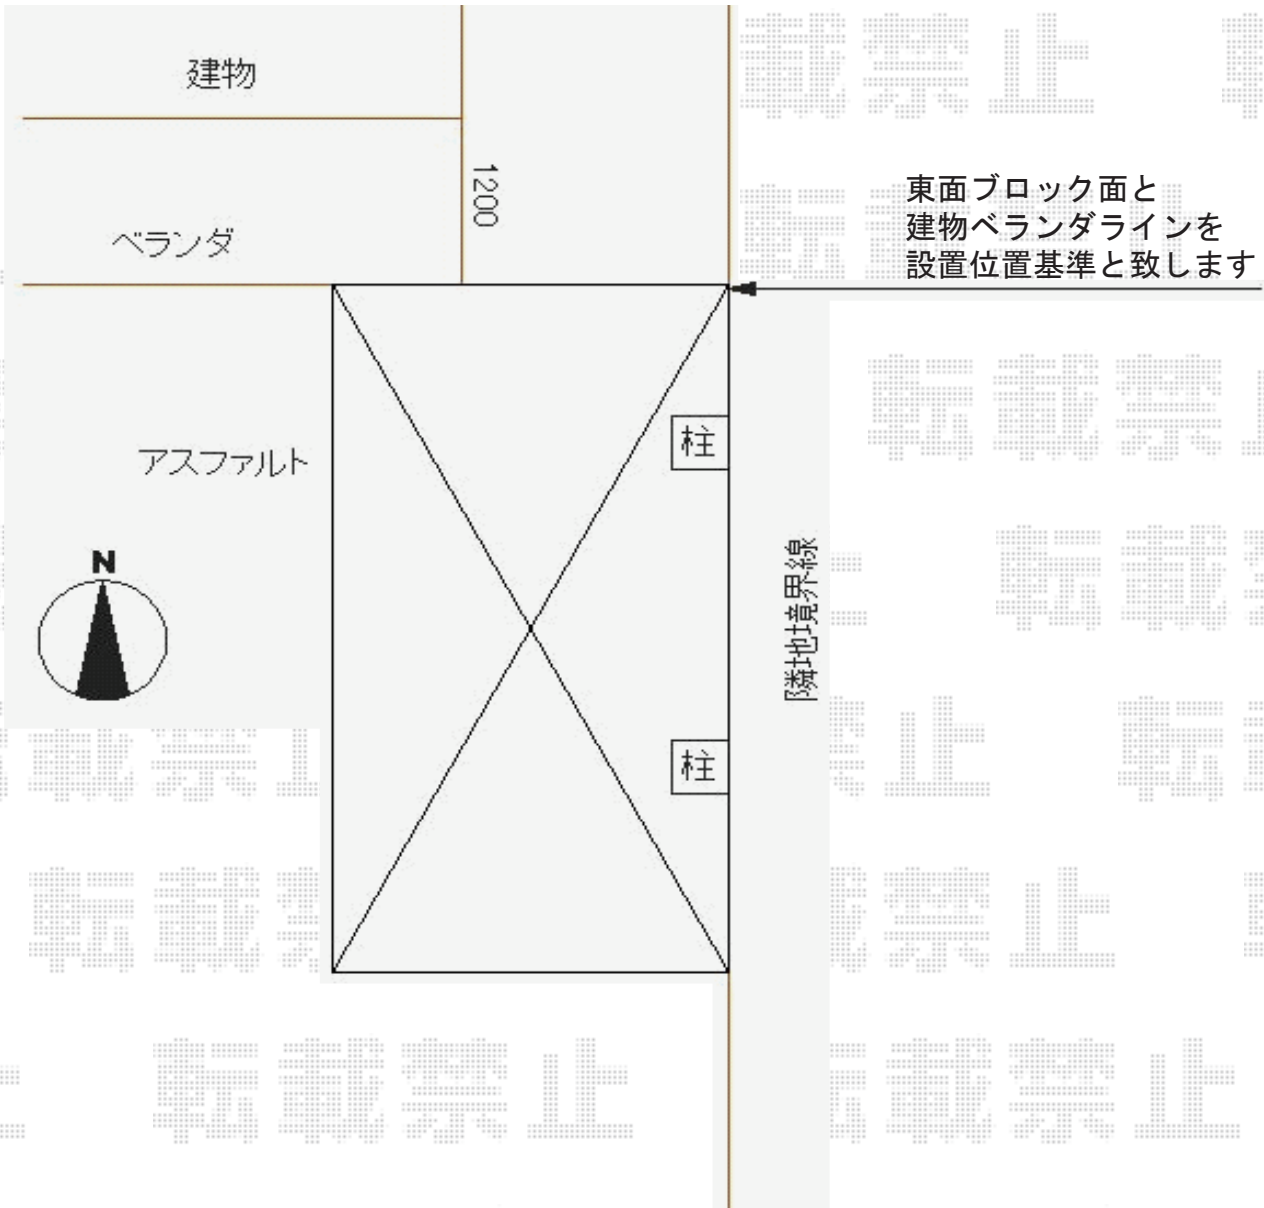

プレシオSPORT 積雪～20cm対応

Value Select プレシオSPORT 積雪～20cm対応
幅=2,700mm
奥行=5,052mm
色：ノーブルステン
屋根材：ポリカーボネート（スカイブルー）
柱仕様：標準柱仕様（有効高 約1,800mm）
着脱式補助柱 仕様：2本入り

現場状況や作図制限により概略図の内容と多少の違いが生じることがございます。
施工時は、現場優先とさせて頂きたく思いますので、お立会い頂き、
最終のご指示のほど、何卒、宜しくお願い致します。