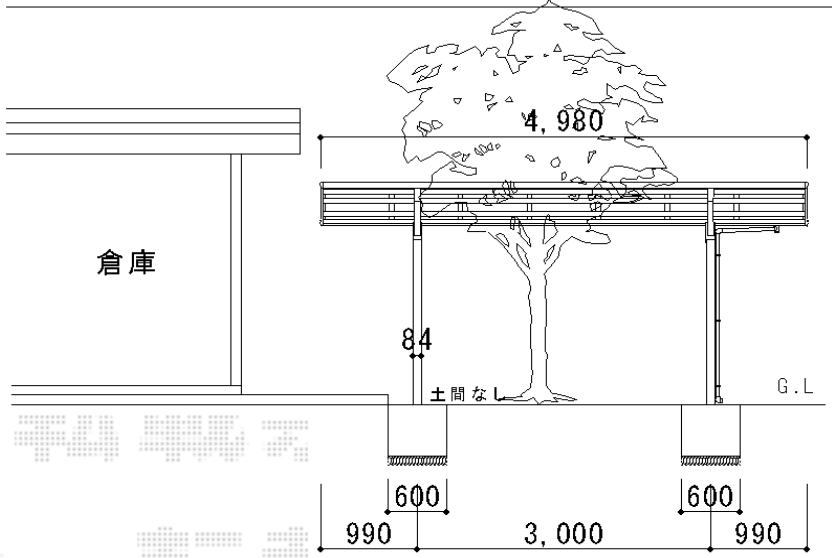

カーブポートシグマIII 積雪～30cm対応

トステム カーブポートシグマIII 積雪～30cm対応
 幅=2,401mm
 奥行=4,980mm
 色：シャイングレー
 屋根材：ポリカーボネート（ブルースモーク）
 柱仕様：標準柱仕様（有効高 約1,800mm）
 メーカー希望小売価格： ¥233,900.-

現場状況や作図制限により概略図の内容と多少の違いが生じることがございます。
 施工時は、現場優先とさせて頂きたく思いますので、お立会い頂き、
 最終のご指示のほど、何卒、宜しくお願い致します。