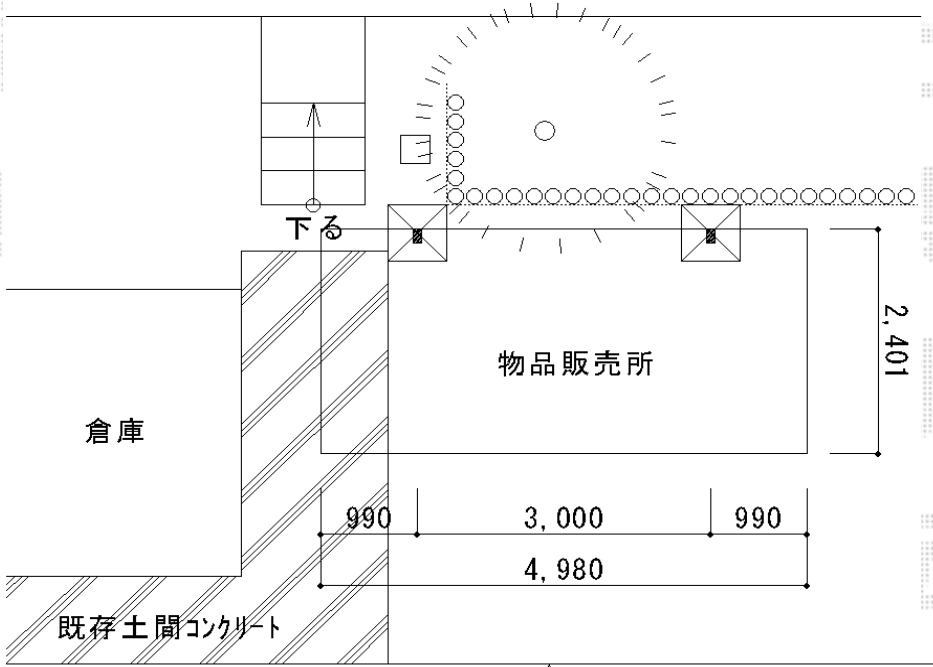

カーブポートシグマIII 積雪～30cm対応

トステム カーブポートシグマIII 積雪～30cm対応
 幅=2,401mm
 奥行=4,980mm
 色：シャイングレー
 屋根材：ポリカーボネート（ブルースモーク）
 柱仕様：標準柱仕様（有効高 約1,800mm）
 メーカー希望小売価格： ¥233,900.-

現場状況や作図制限により概略図の内容と多少の違いが生じることがございます。
 施工時は、現場優先とさせて頂きたく思いますので、お立会い頂き、
 最終のご指示のほど、何卒、宜しくお願い致します。