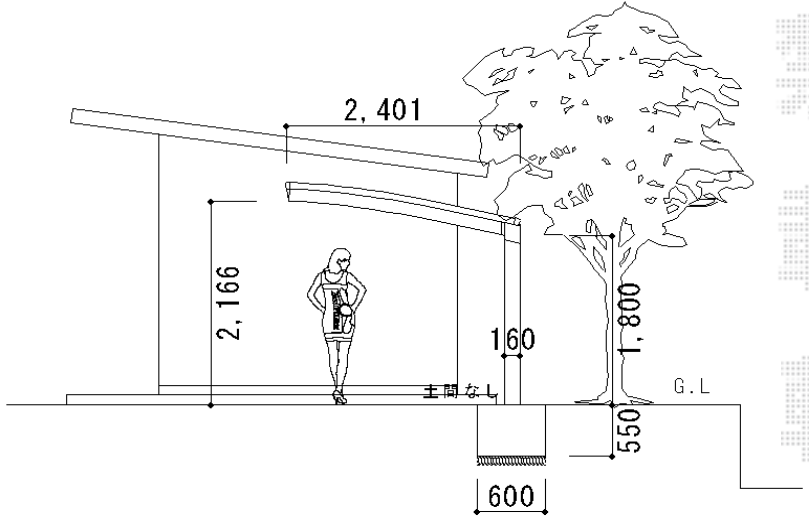

カーブポートシグマIII 積雪～30cm対応

トステム カーブポートシグマIII 積雪～30cm対応
 幅=2,401mm
 奥行=4,980mm
 色：シャイングレー
 屋根材：ポリカーボネート（ブルースモーク）
 柱仕様：標準柱仕様（有効高 約1,800mm）
 メーカー希望小売価格： ¥233,900.-

現場状況や作図制限により概略図の内容と多少の違いが生じることがございます。
 施工時は、現場優先とさせて頂きたく思いますので、お立会い頂き、
 最終のご指示のほど、何卒、宜しくお願い致します。