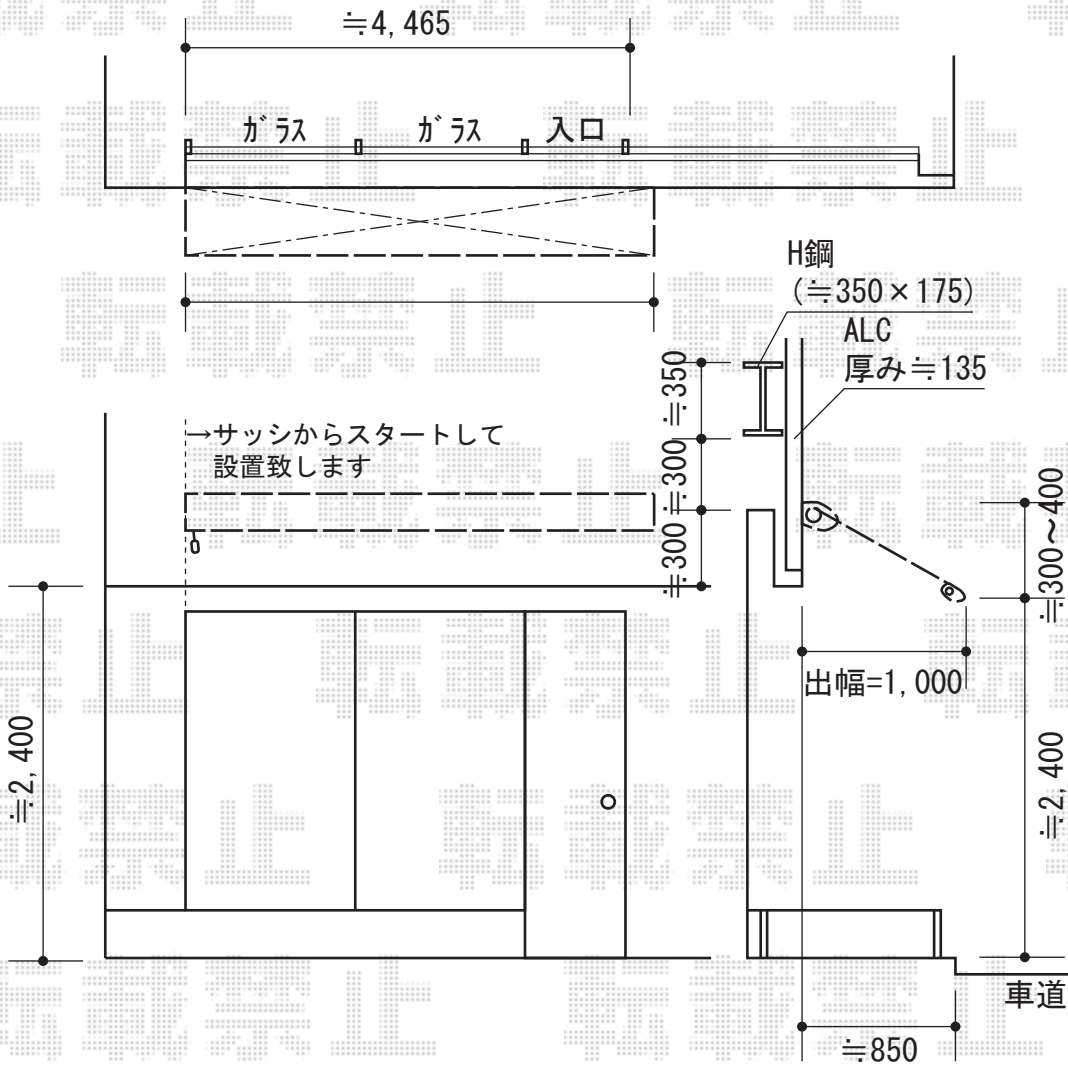

エルパティオプラス 手動式

※文字入れ

テンパル エルパティオプラス 手動式
 間口=4,670mm
 出幅=1,000mm
 本体色：ブラック
 キャンバス色：メロディ (536)
 駆動：手動式/外観左駆動
 クランクハンドル：長さ1,450mm
 フリル：ストレート
 追加部材：上ケース (¥46,500) / ベースプレート (¥31,500)

現場状況や作図制限により概略図の内容と多少の違いが生じることがございます。
 施工時は、現場優先とさせて頂きたく思いますので、お立会い頂き、
 最終のご指示のほど、何卒、宜しくお願い致します。