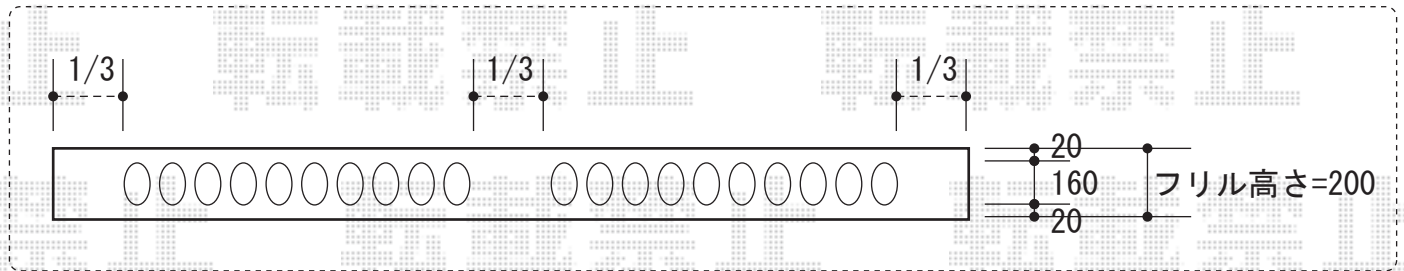

エルパティオプラス 手動式

※文字入れ

テンパル エルパティオプラス 手動式
 間口=4,670mm
 出幅=1,000mm
 本体色：ブラック
 キャンバス色：メロディ (536)
 駆動：手動式/外観左駆動
 クランクハンドル：長さ1,450mm
 フリル：ストレート
 追加部材：上ケース (¥46,500) / ベースプレート (¥31,500)

現場状況や作図制限により概略図の内容と多少の違いが生じることがございます。
 施工時は、現場優先とさせて頂きたく思いますので、お立会い頂き、
 最終のご指示のほど、何卒、宜しくお願い致します。