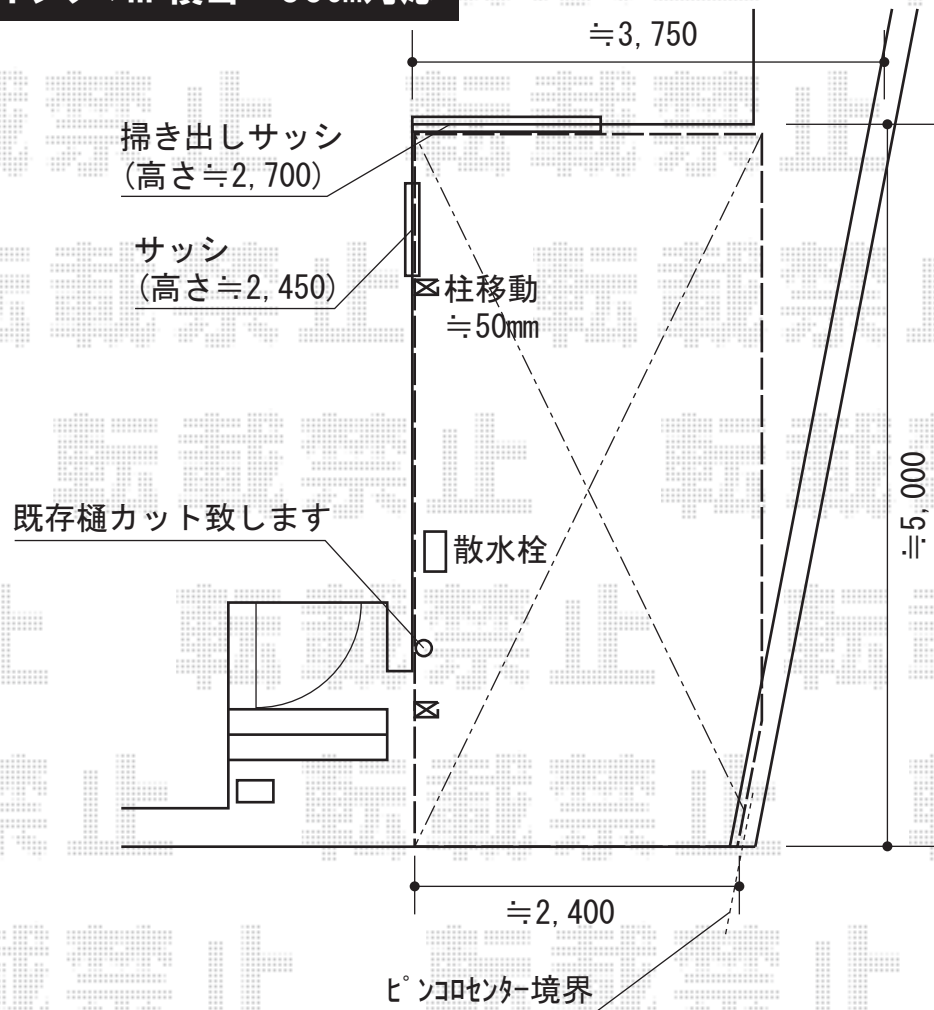

カーブポートシグマIII 積雪～30cm対応

トステム カーブポートシグマIII 積雪～20cm対応
 幅=2,701mm
 奥行=4,980mm
 色：シャイングレー
 屋根材：ガリレポリカ（クリアマット/すりガラス調）
 柱仕様：ロング柱23仕様（有効高 約2,300mm）
 追加部材：前枠（5,686mm用）（¥27,585）

現場状況や作図制限により概略図の内容と多少の違いが生じることがございます。
 施工時は、現場優先とさせて頂きたく思いますので、お立会い頂き、
 最終のご指示のほど、何卒、宜しくお願い致します。