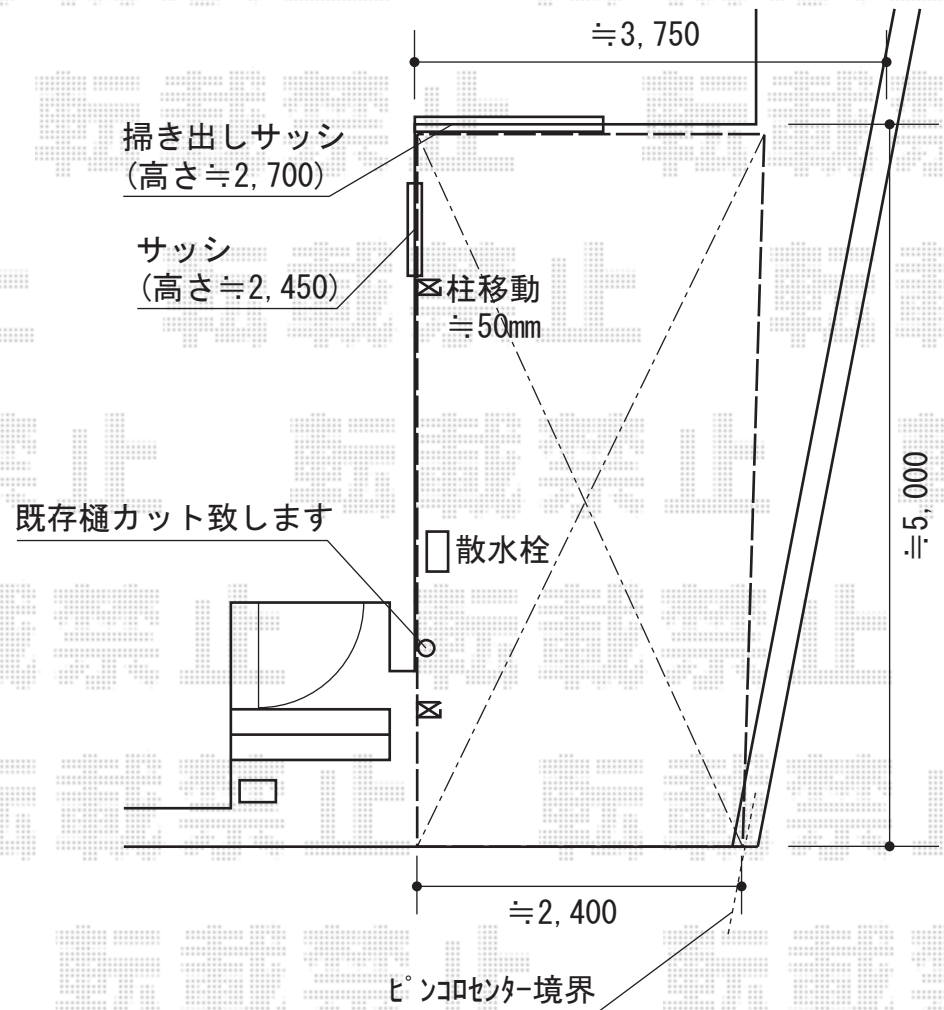

カーブポートシグマIII 積雪～30cm対応

トステム カーブポートシグマIII 積雪～20cm対応
 幅=2,701mm
 奥行=4,980mm
 色：シャイングレー
 屋根材：ガリレポリカ（クリアマット/すりガラス調）
 柱仕様：ロング柱23仕様（有効高 約2,300mm）
 追加部材：前枠（5,686mm用）（¥27,585）

現場状況や作図制限により概略図の内容と多少の違いが生じることがございます。
 施工時は、現場優先とさせて頂きたく思いますので、お立会い頂き、
 最終のご指示のほど、何卒、宜しくお願い致します。