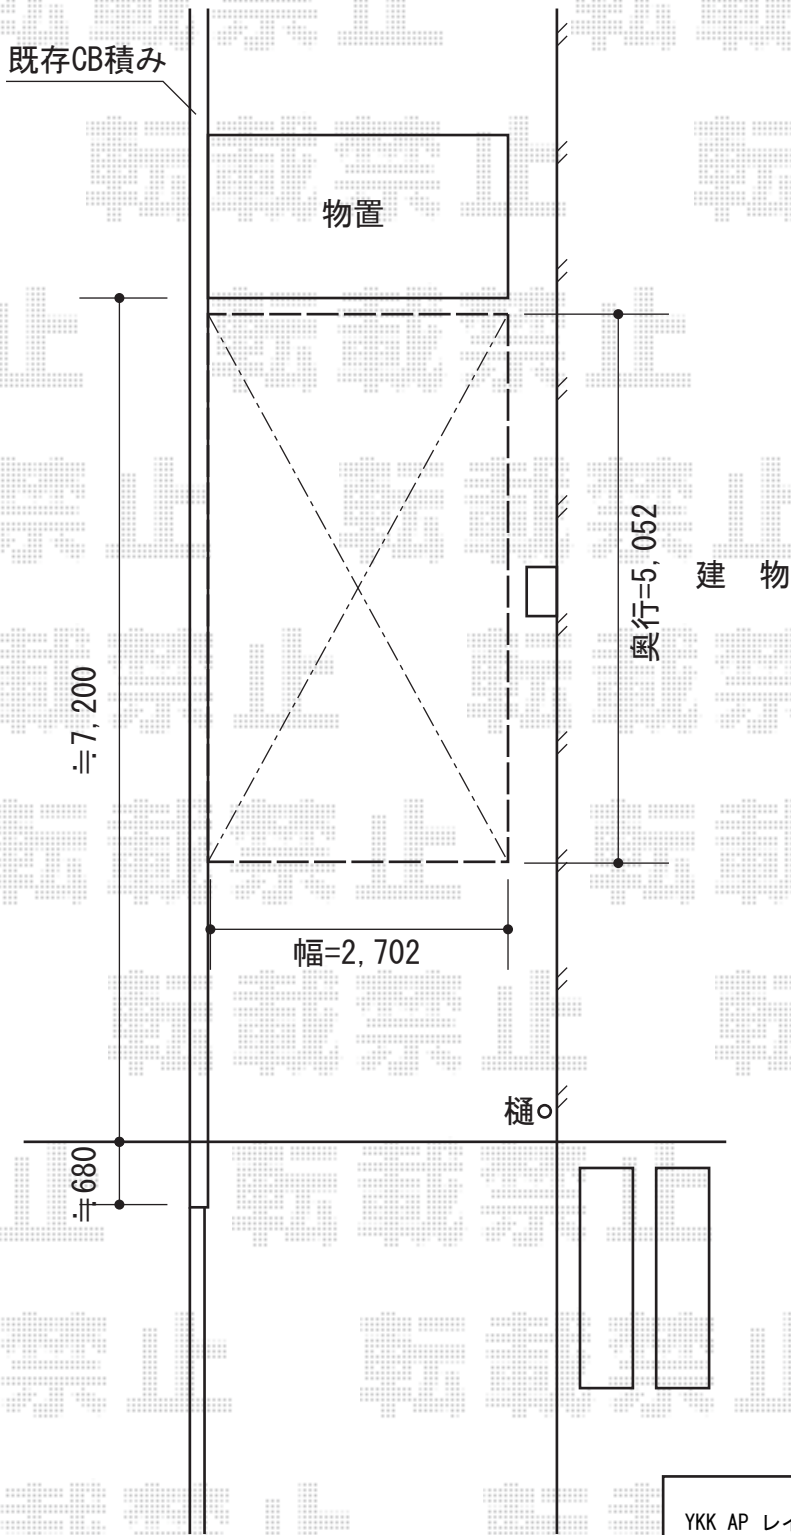

# レイナキャップポート 積雪～20cm対応

YKK AP レйнаキャップポート 積雪～20cm対応  
幅=2,702mm  
奥行=5,052mm  
色：カームブラック  
屋根材：ポリカーボネート（スモークブラウン）  
柱仕様：標準柱仕様（有効高 約2,000mm）

YKK AP 着脱式サポート 2本入り  
色：カームブラック

現場状況や作図制限により概略図の内容と多少の違いが生じることがございます。  
施工時は、現場優先とさせて頂きたく思いますので、お立会い頂き、  
最終のご指示のほど、何卒、宜しくお願い致します。