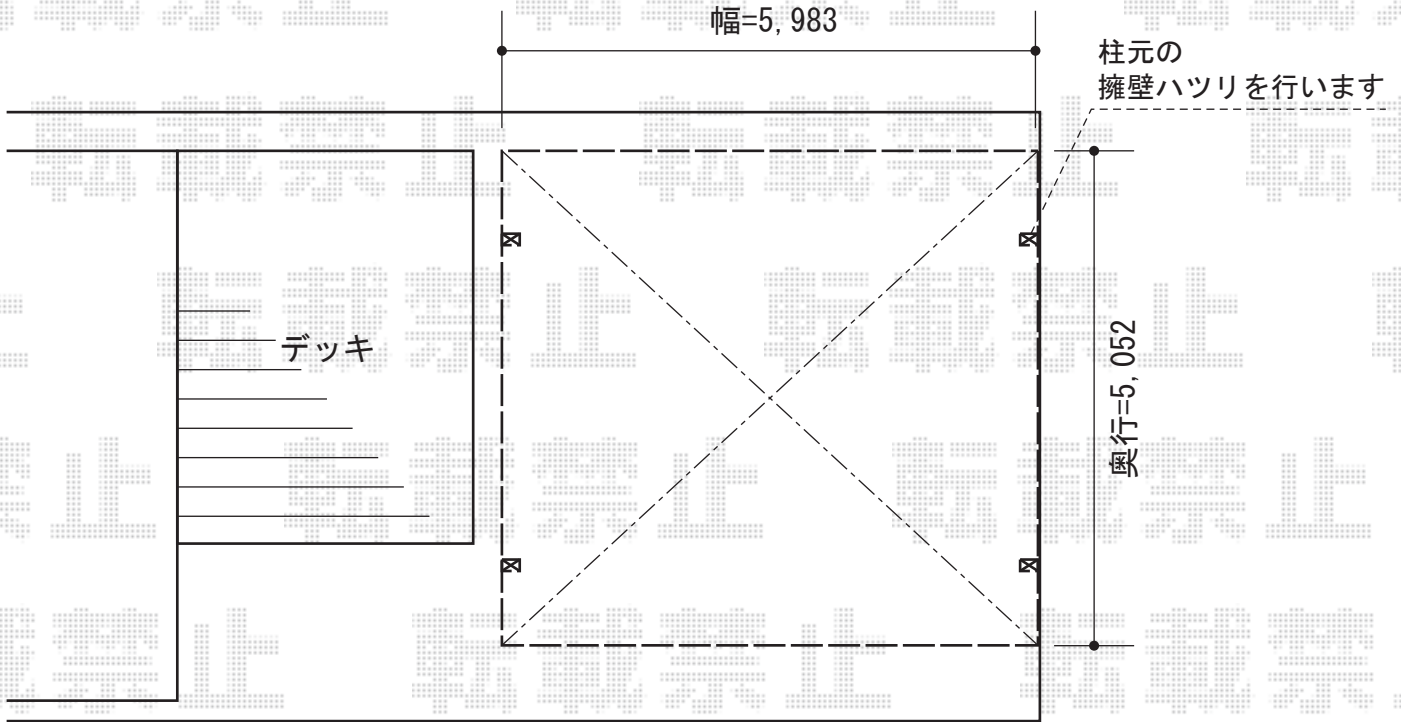

レイナツインポート 積雪～20cm対応

YKK AP レйнаツインポート積雪～20cm対応
幅=5,983mm
奥行=5,052mm
色：ホワイト
屋根材：ポリカーボネート（アースブルー）
柱仕様：標準柱仕様（有効高 約2,000mm）

現場状況や作図制限により概略図の内容と多少の違いが生じることがございます。
施工時は、現場優先とさせて頂きたく思いますので、お立会い頂き、
最終のご指示のほど、何卒、宜しくお願い致します。