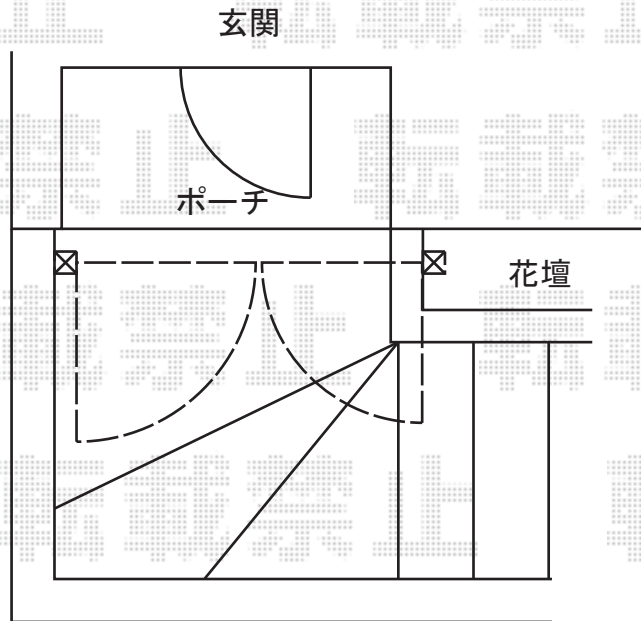

エクスライン門扉3型 両開き 門柱使用

②YKK AP エクスライン門扉3型 両開き 門柱使用
扉1枚 (W×H) = ([外観左]800・[外観右]700×1,000mm)
色：プラチナステン
錠：ハンドル錠E8型
開き：外開き
追加部材：外開き部品

現場状況や作図制限により概略図の内容と多少の違いが生じることがございます。
施工時は、現場優先とさせて頂きたく思いますので、お立会い頂き、
最終のご指示のほど、何卒、宜しくお願い致します。