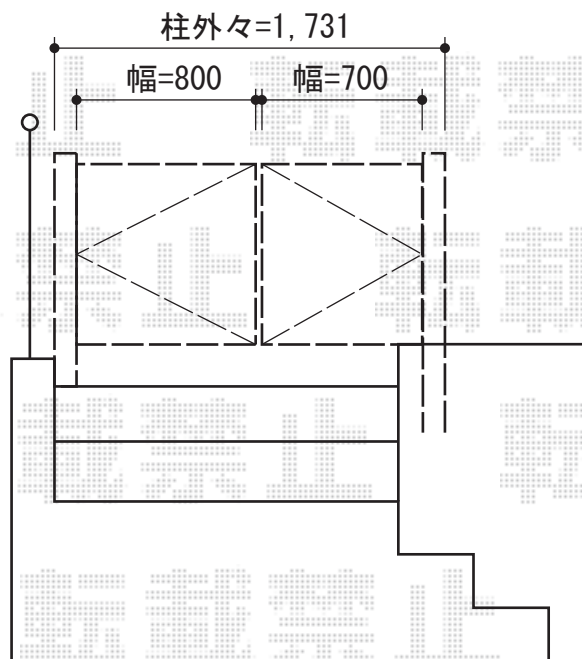

エクスライン門扉3型 両開き 門柱使用

②YKK AP エクスライン門扉3型 両開き 門柱使用
扉1枚 (W×H) = ([外観左]800・[外観右]700×1,000mm)
色：プラチナステン
錠：ハンドル錠E8型
開き：外開き
追加部材：外開き部品

現場状況や作図制限により概略図の内容と多少の違いが生じることがございます。
施工時は、現場優先とさせて頂きたく思いますので、お立会い頂き、
最終のご指示のほど、何卒、宜しくお願い致します。