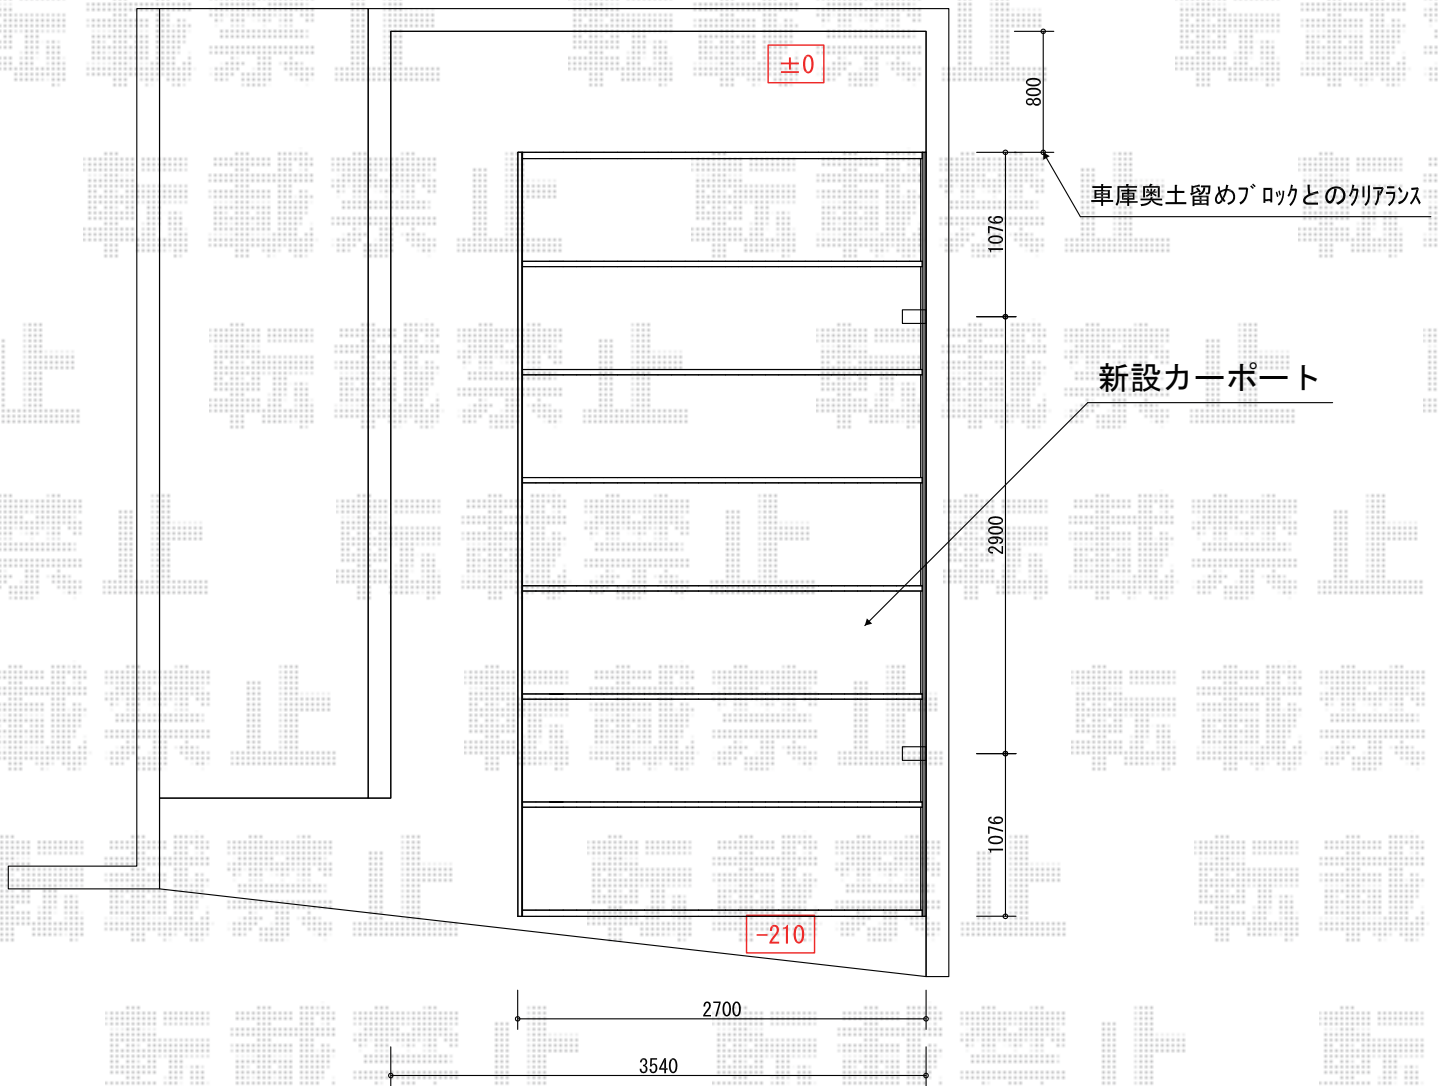

# プレシオスポート 積雪～20cm対応

Value Select プレシオスポート 積雪～20cm対応  
幅=2,700mm  
奥行=5,052mm  
色:未定  
屋根材:熱線遮断ポリカーボネート(スカイブルーマット調)  
柱仕様:ハイルーフ柱仕様(有効高 約2,250mm)

現場状況や作図制限により概略図の内容と多少の違いが生じることがございます。  
施工時は、現場優先とさせて頂きたく思いますので、お立会い頂き、  
最終のご指示のほど、何卒、宜しくお願い致します。