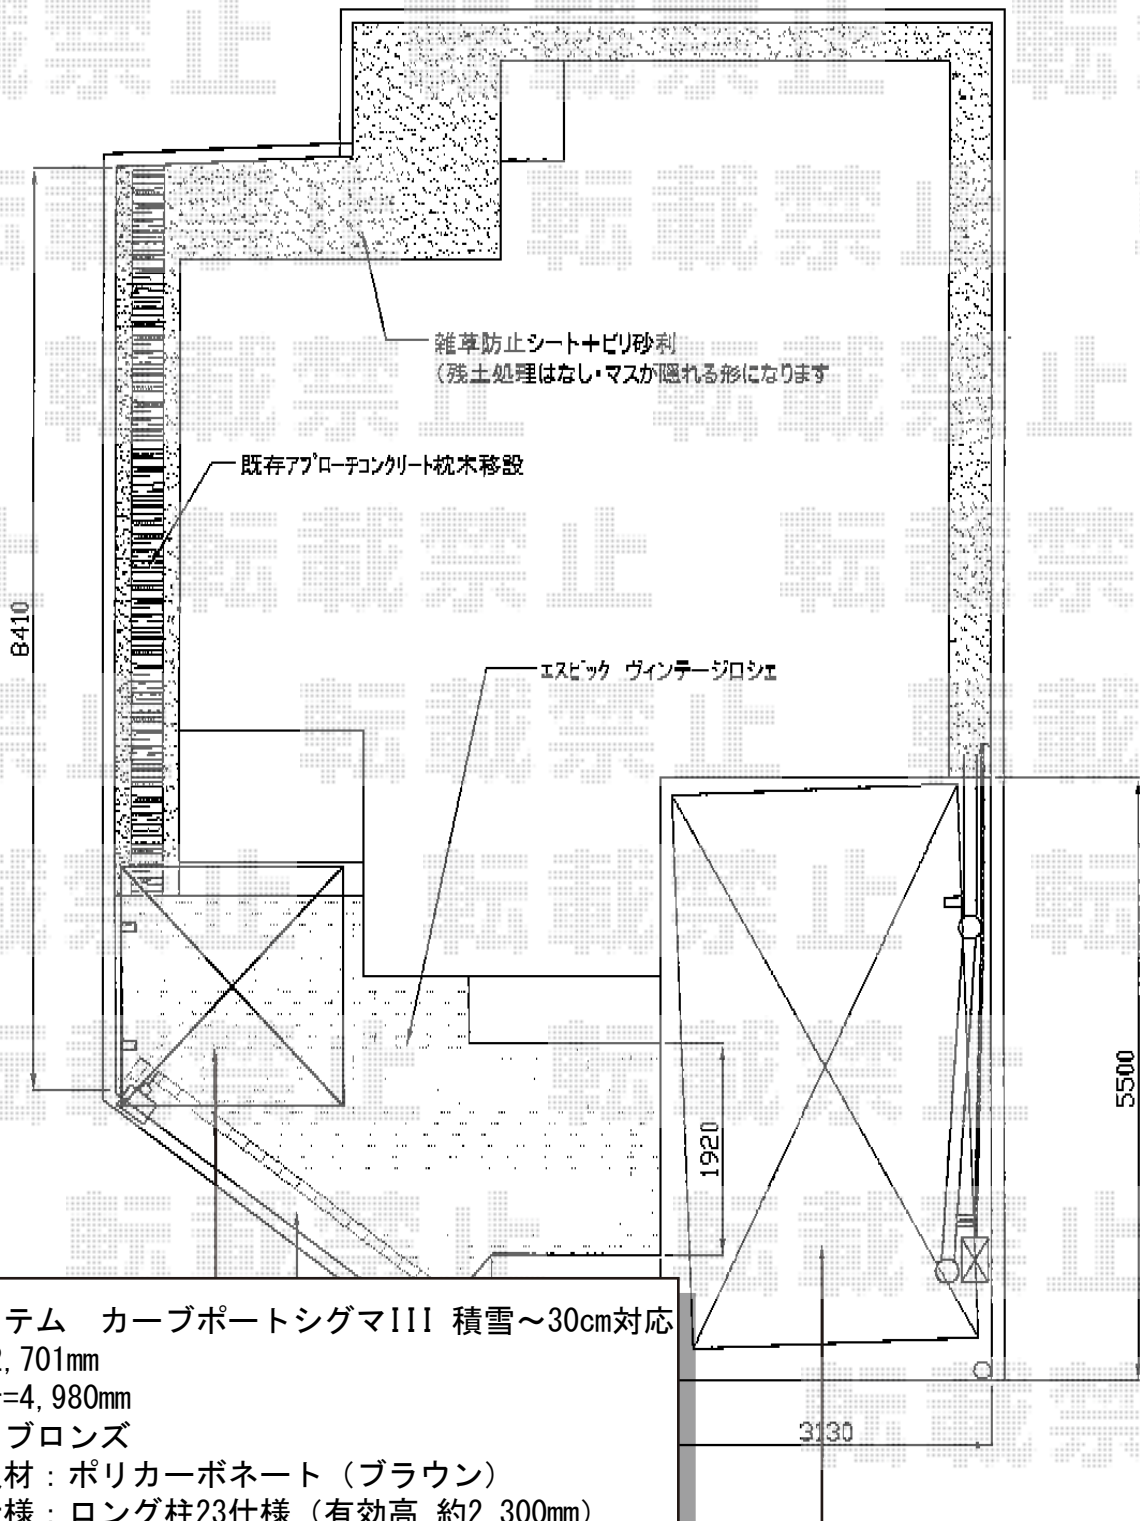

カーブポートシグマIII 積雪～30cm対応

トステム カーブポートシグマIII 積雪～30cm対応
幅=2,701mm
奥行=4,980mm
色：ブロンズ
屋根材：ポリカーボネート（ブラウン）
柱仕様：ロング柱23仕様（有効高 約2,300mm）

現場状況や作図制限により概略図の内容と多少の違いが生じることがございます。
施工時は、現場優先とさせていただきますので、お立会い頂き、
最終のご指示のほど、何卒、宜しくお願い致します。