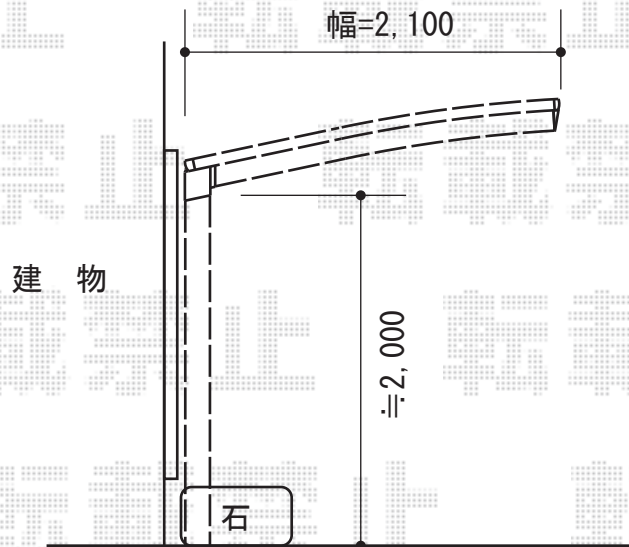

レイナポート ミニ 積雪~20cm対応

YKK AP レイナポート ミニ 積雪~20cm対応
幅=2,100mm
奥行=2,904mm
色：カームブラック
屋根材：ポリカーボネート（アースブルー）
柱仕様：標準柱仕様（有効高 約2,000mm）

現場状況や作図制限により概略図の内容と多少の違いが生じることがございます。
施工時は、現場優先とさせて頂きたく思いますので、お立会い頂き、
最終のご指示のほど、何卒、宜しくお願い致します。