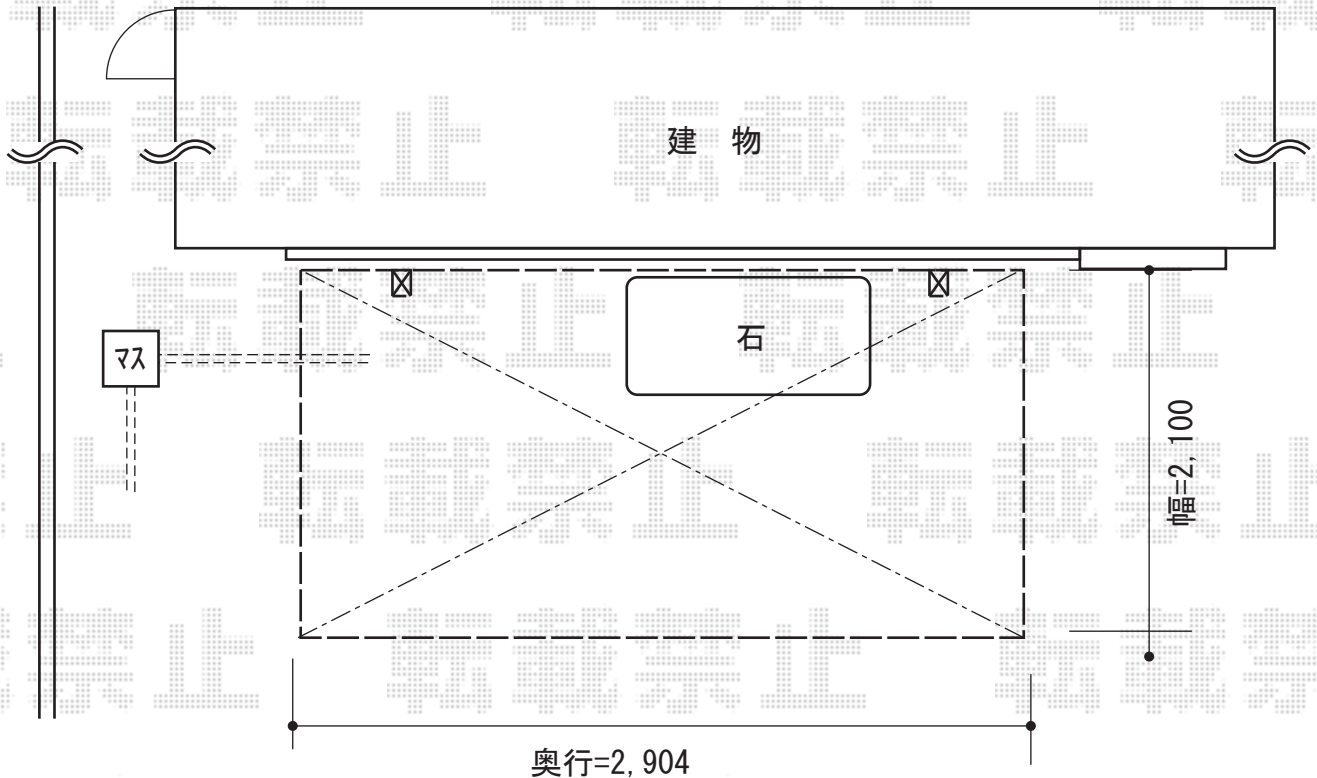

レイナポート ミニ 積雪~20cm対応

YKK AP レイナポート ミニ 積雪~20cm対応
幅=2,100mm
奥行=2,904mm
色：カームブラック
屋根材：ポリカーボネート（アースブルー）
柱仕様：標準柱仕様（有効高 約2,000mm）

現場状況や作図制限により概略図の内容と多少の違いが生じることがございます。
施工時は、現場優先とさせて頂きたく思いますので、お立会い頂き、
最終のご指示のほど、何卒、宜しくお願い致します。