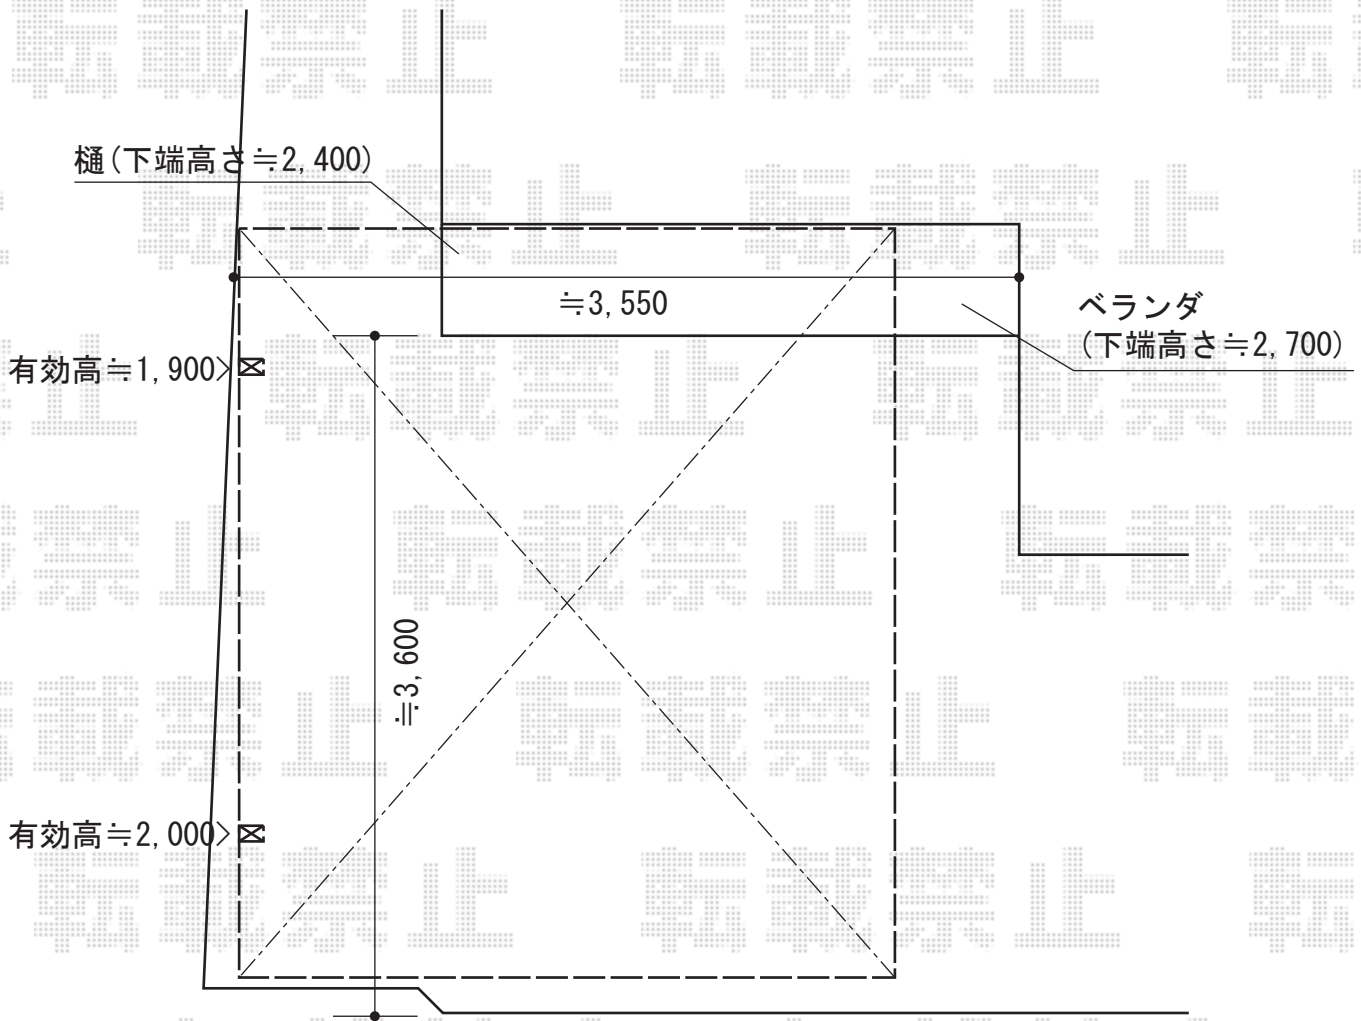

レイナポート 積雪~20cm対応

YKK AP レイナポート 積雪~20cm対応

幅=3,000mm

奥行=5,052mm

色：プラチナステン

屋根材：ポリカーボネート（アースブルー）

柱仕様：標準柱仕様（有効高 約2,000mm）

現場状況や作図制限により概略図の内容と多少の違いが生じることがございます。  
施工時は、現場優先とさせて頂きたく思いますので、お立会い頂き、  
最終のご指示のほど、何卒、宜しくお願い致します。