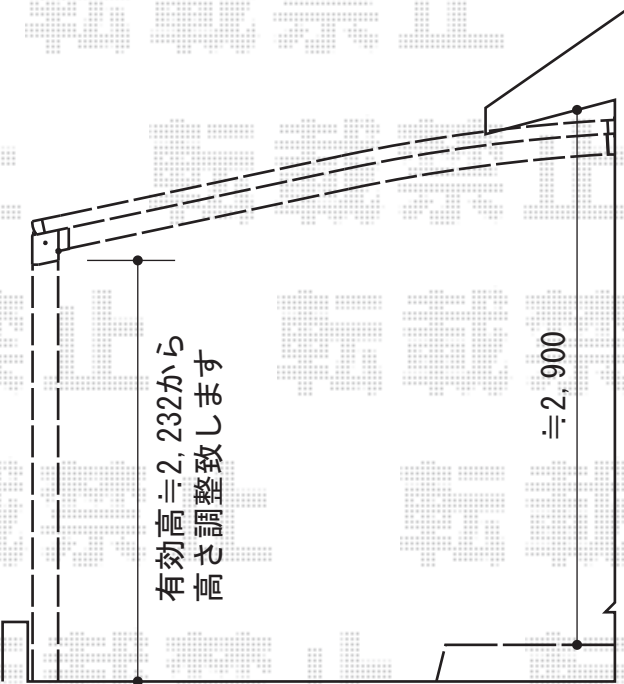

ルーフポートシグマIII 積雪～30cm対応

トステム ルーフポートシグマIII

幅=3,899mm

奥行=5,686mm

色：シャイングレー

屋根材：ガリレポリカ（クリアマット/すりガラス調）

柱仕様：標準柱仕様（有効高 約1,800mm）

メーカー希望小売価格：¥379,300.-