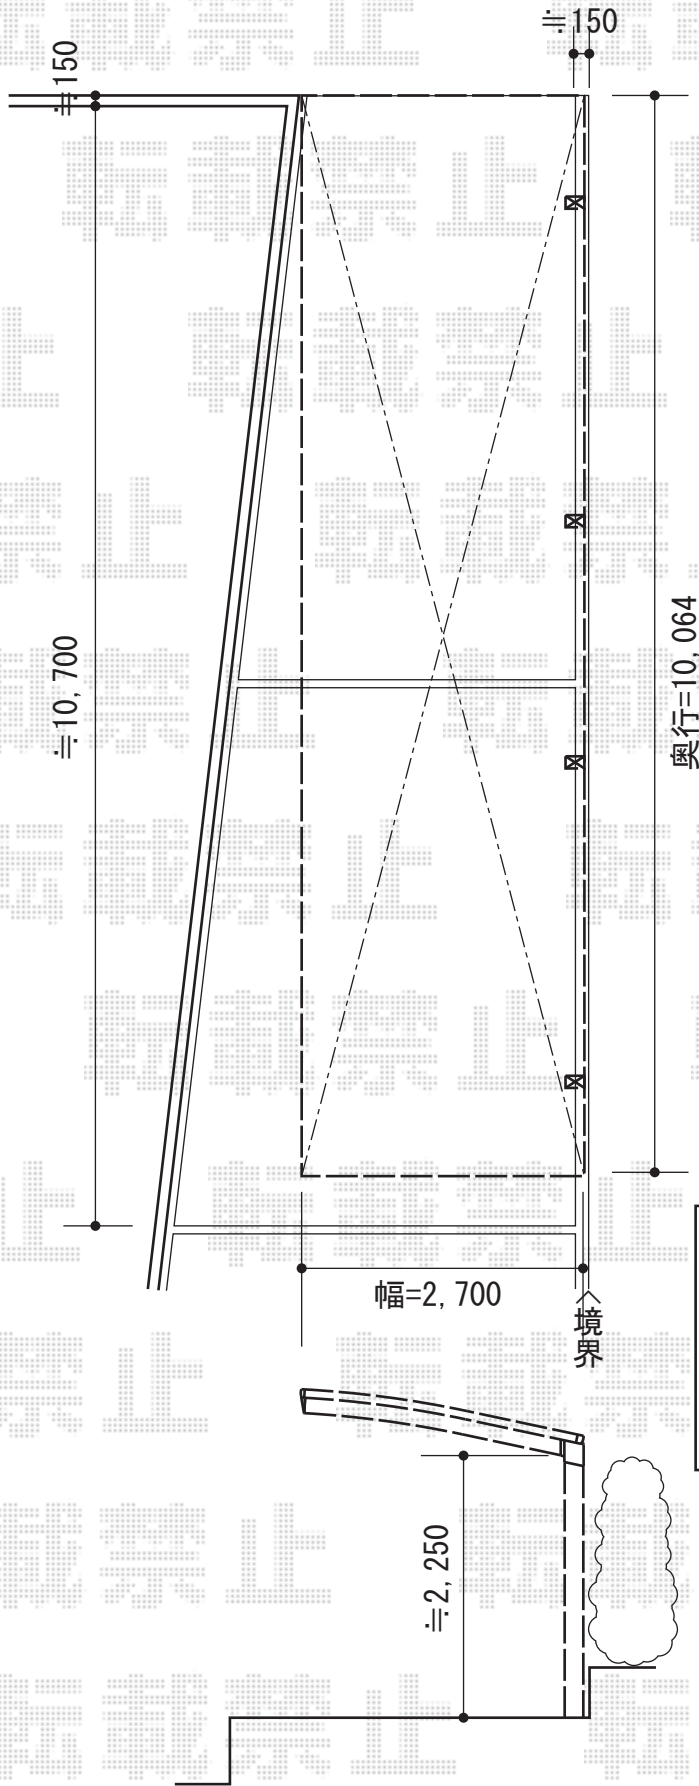

プレシオSPORT 縦連棟 積雪～20cm対応

Value Select

プレシオSPORT 縦連棟 積雪～20cm対応

幅=2,700mm

奥行=10,064mm

色：グレースブラウン

屋根材：熱線遮断ポリカーボネート（スカイブルーマット調）

柱仕様：ハイルーフ柱仕様（有効高 約2,250mm）

現場状況や作図制限により概略図の内容と多少の違いが生じることがございます。  
施工時は、現場優先とさせて頂きたく思いますので、お立会い頂き、  
最終のご指示のほど、何卒、宜しくお願い致します。

EX-SHOP  
HTTP://WWW.EX-SHOP.NET

担当：白賀

全ての著作権は、エクスショップに帰属します。当社とのお取引目的外の使用・複製・転載禁止となっております。