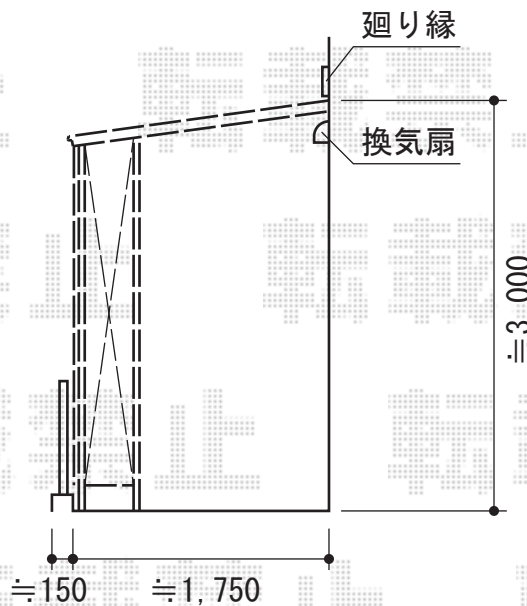

フリーヤード 袖付タイプ 積雪~20cm対応

フリーヤード 袖付タイプ 積雪~20cm対応
寸法=関東間3.0間 (5,510mm) × 6尺 (1,695mm)
正面ユニット：ポリカーボネート波板 (ブロンズ)
側面ユニット：袖壁
色：シャイングレー
屋根材：ポリカーボネート波板 (ブロンズ)

現場状況や作図制限により概略図の内容と多少の違いが生じることがございます。
施工時は、現場優先とさせて頂きたく思いますので、お立会い頂き、
最終のご指示のほど、何卒、宜しくお願い致します。