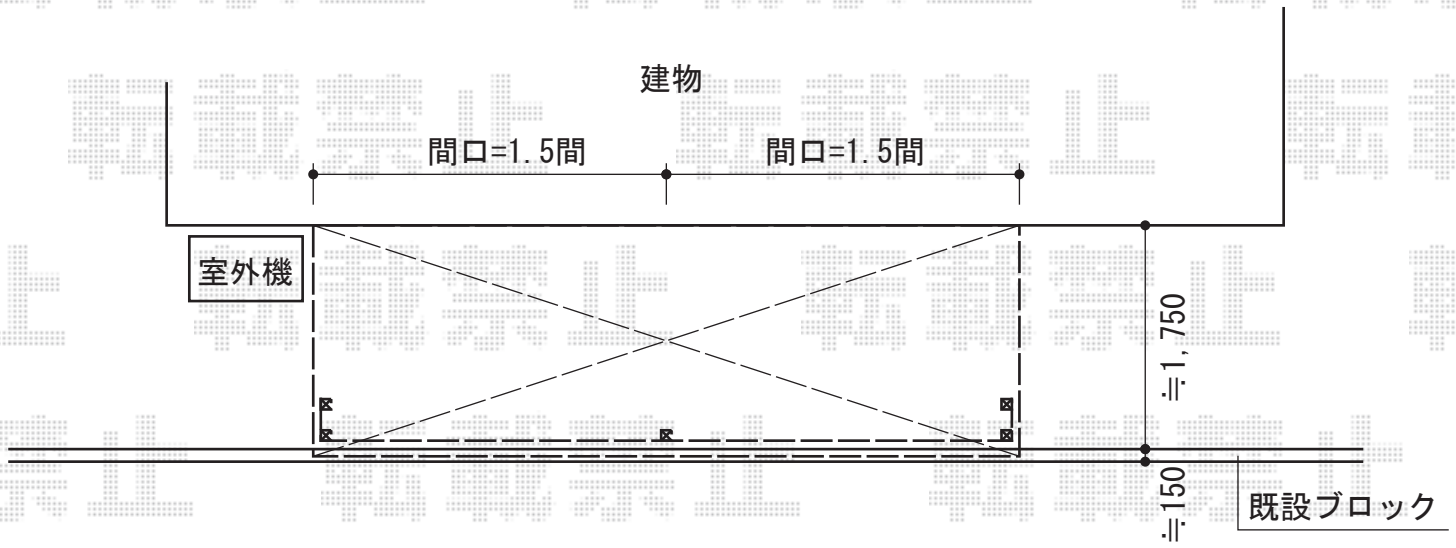

フリーヤード 袖付タイプ 積雪~20cm対応

フリーヤード 袖付タイプ 積雪~20cm対応
寸法=関東間3.0間 (5,510mm) × 6尺 (1,695mm)
正面ユニット：ポリカーボネート波板 (ブロンズ)
側面ユニット：袖壁
色：シャイングレー
屋根材：ポリカーボネート波板 (ブロンズ)

現場状況や作図制限により概略図の内容と多少の違いが生じることがございます。
施工時は、現場優先とさせて頂きたく思いますので、お立会い頂き、
最終のご指示のほど、何卒、宜しくお願い致します。