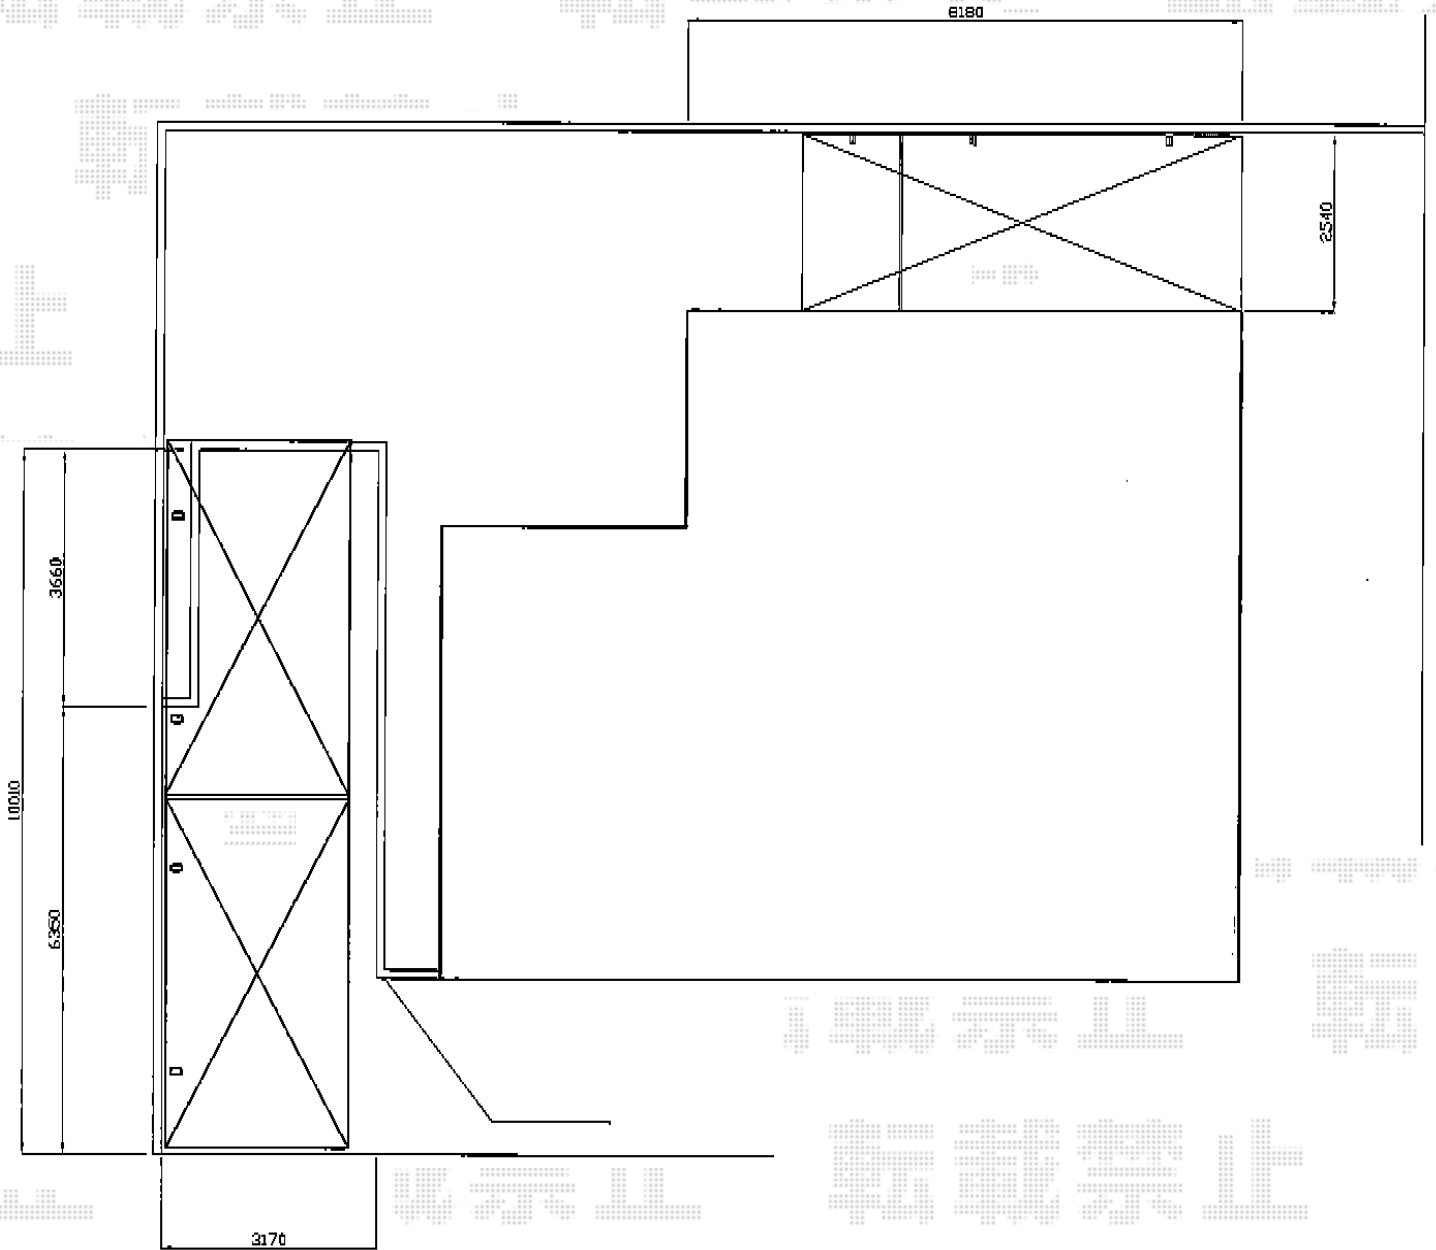

カーポート

YKK AP レイナキャップポート 縦連棟 積雪~20cm対応
幅=2,702mm
奥行=10,064mm
色:プラチナステン
屋根材:熱線遮断ポリカーボネート(アースブルーマット調)
柱仕様:ハイルーフ柱仕様(有効高 約2,355mm)

YKK AP レイナベーカーポート 延長 積雪~20cm対応
幅=3,005mm
奥行=6,484mm
色:プラチナステン
屋根材:熱線遮断ポリカーボネート(アースブルーマット調)
柱仕様:ハイルーフ柱仕様(有効高 約2,355mm)

YKK AP レイナベーカーポート 延長 サイドパネル
奥行サイズ:長さ51用+長さ14用
高さ=1,873mm
色:プラチナステン
パネル材:熱線遮断ポリカーボネート(アースブルーマット調)
柱仕様:ハイルーフ柱仕様

現場状況や作図制限により概略図の内容と多少の違いが生じることがございます。
施工時は、現場優先とさせていただきますので、お立会い頂き、
最終のご指示のほど、何卒、宜しくお願い致します。