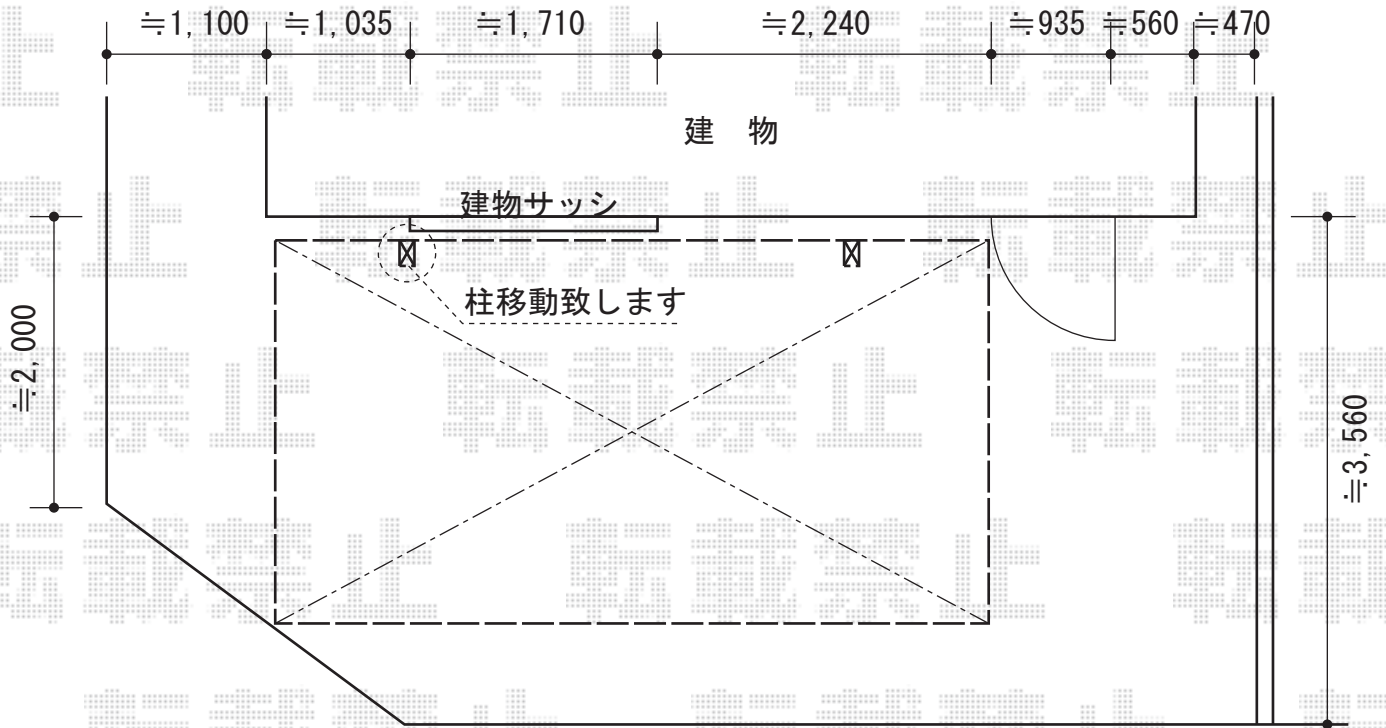

レガーナポートシグマIII 雨樋あり 積雪～30cm対応

トステム レガーナポートシグマIII 雨樋あり積雪～30cm対応
幅=2,702mm
奥行=4,980mm
色：シャイングレー
屋根材：【仮】ポリカーボネート（ブルースモーク）
柱仕様：ロング柱23仕様（有効高 約2,700mm）

現場状況や作図制限により概略図の内容と多少の違いが生じることがございます。
施工時は、現場優先とさせて頂きたく思いますので、お立会い頂き、
最終のご指示のほど、何卒、宜しくお願い致します。