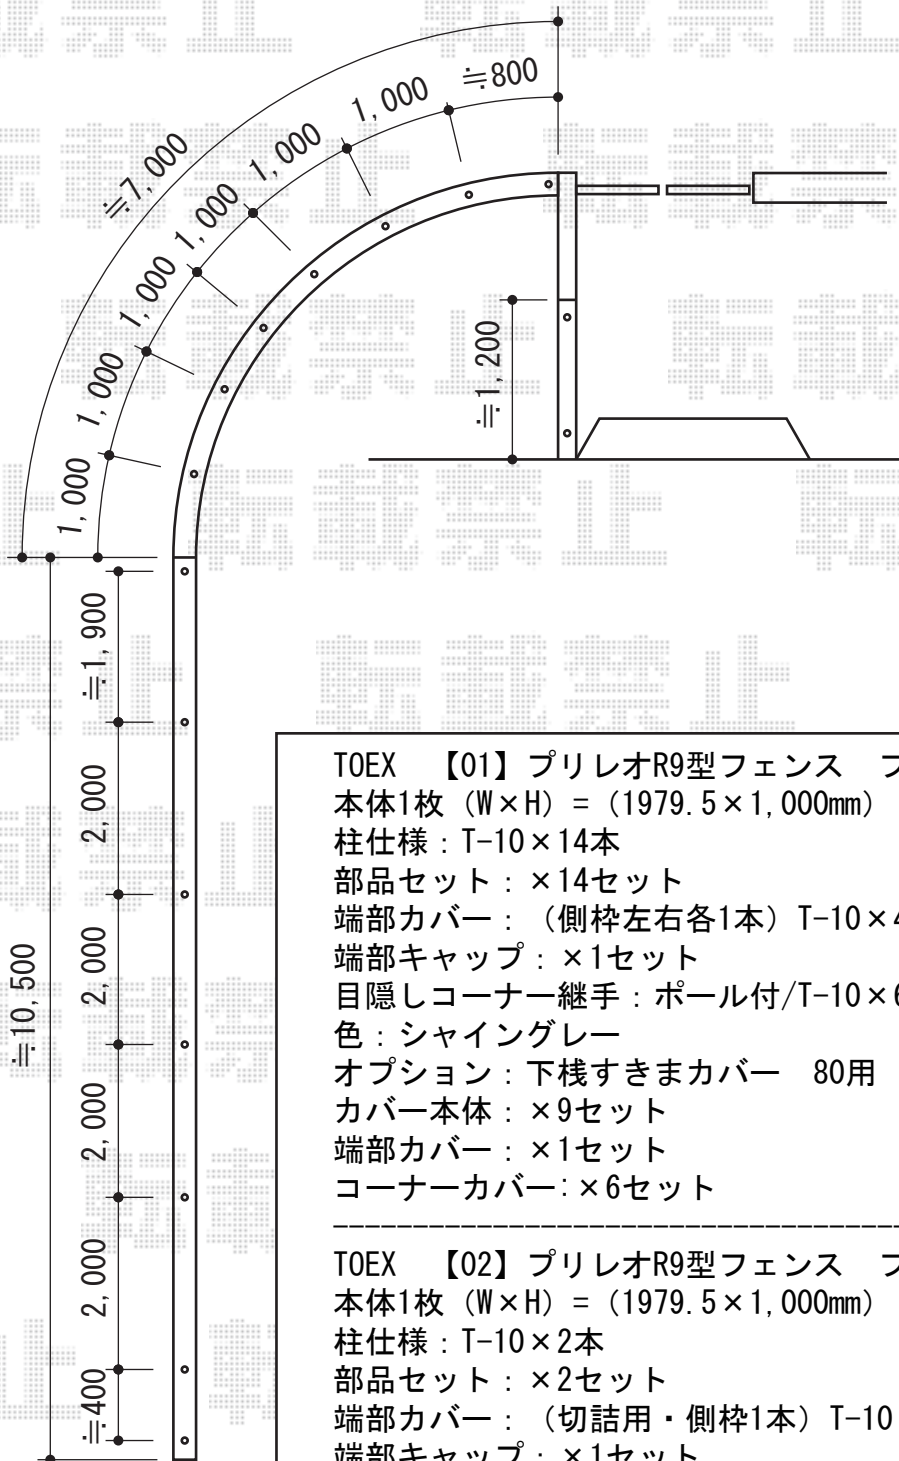

プリオR9型フェンス フリーポールタイプ

TOEX 【01】プリオR9型フェンス フリーポールタイプ

本体1枚 (W×H) = (1,979.5×1,000mm) × 9枚

柱仕様 : T-10×14本

部品セット : ×14セット

端部カバー : (側枠左右各1本) T-10×4本

端部キャップ : ×1セット

目隠しコーナー継手 : ポール付/T-10×6セット

色 : シャイングレー

オプション : 下棧すきまカバー 80用

カバー本体 : ×9セット

端部カバー : ×1セット

コーナーカバー : ×6セット

TOEX 【02】プリオR9型フェンス フリーポールタイプ

本体1枚 (W×H) = (1,979.5×1,000mm) × 1枚

柱仕様 : T-10×2本

部品セット : ×2セット

端部カバー : (切詰用・側枠1本) T-10×1本

端部キャップ : ×1セット

色 : シャイングレー

オプション : 下棧すきまカバー 80用

カバー本体 : ×1セット

端部カバー : ×1セット

現場状況や作図制限により概略図の内容と多少の違いが生じることがございます。
 施工時は、現場優先とさせて頂きたく思いますので、お立会い頂き、
 最終のご指示のほど、何卒、宜しくお願い致します。