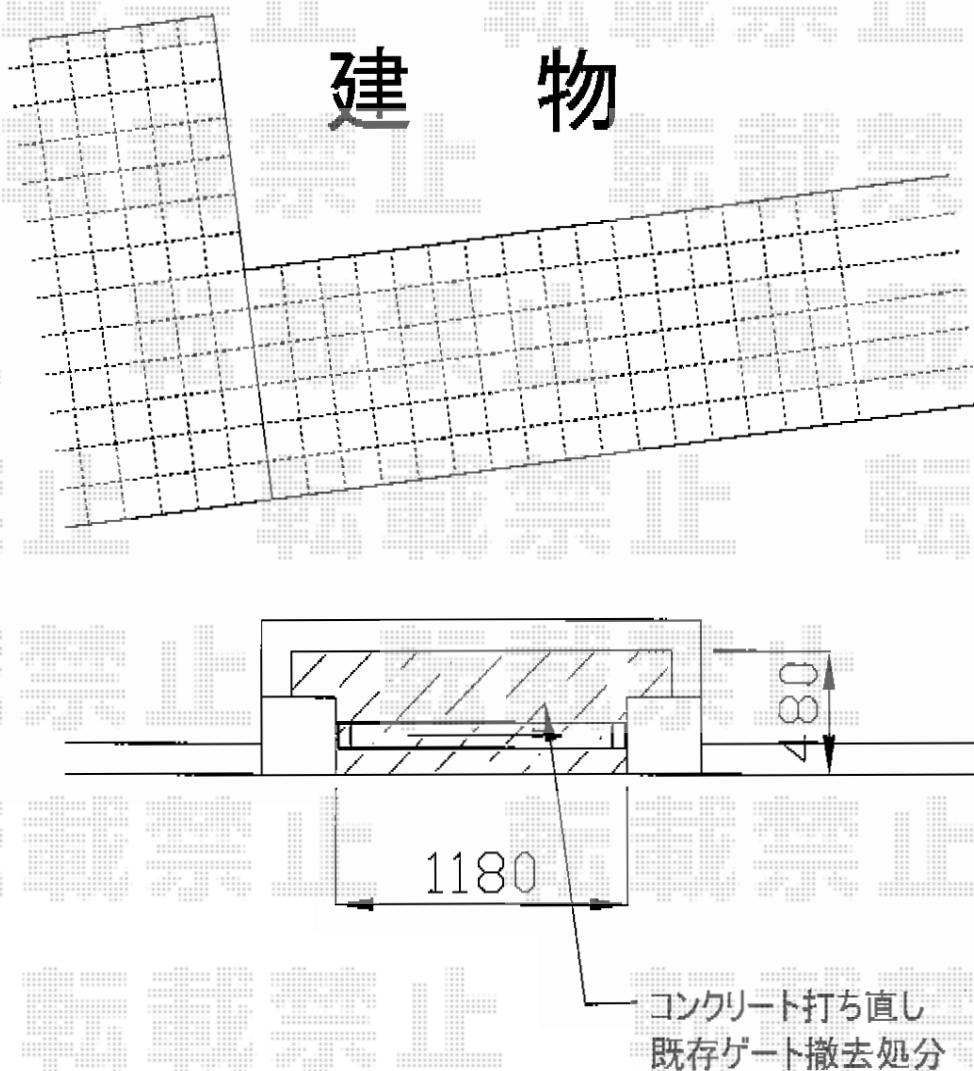

# トリップゲート ペットガード型 ノンレール 片開き

Value Select トリップゲート ペットガード型 ノンレール 片開き  
開口幅=1,143mm  
全幅=1,243mm  
たたみ幅=268mm  
高さ=1,200mm  
色：ダークブロンズ  
キャスター数：1  
落棒数：1

現場状況や作図制限により概略図の内容と多少の違いが生じることがございます。  
施工時は、現場優先とさせて頂きたく思いますので、お立会い頂き、  
最終のご指示のほど、何卒、宜しくお願い致します。