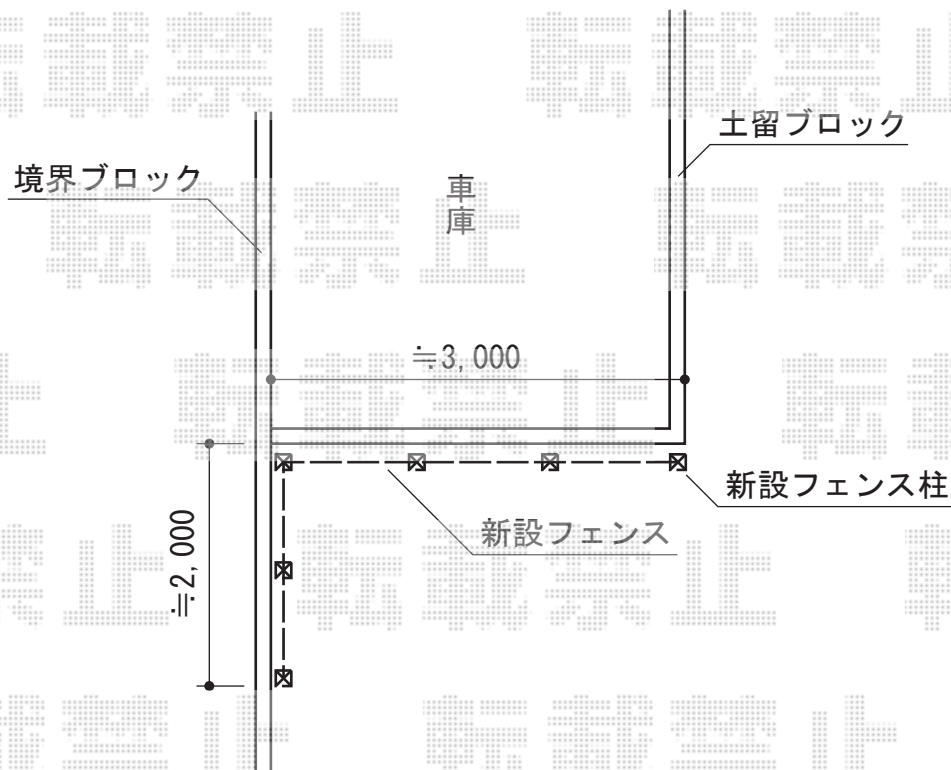

フェンス

三協立山アルミ LALAスクリーン
本体1枚 (W×H) = 【上段】1型アクリル 標準 (かすみ)
(1,000mm×800mm) (¥18,700) × 5枚
本体1枚 (W×H) = 【下段】3W型半目隠しタイプ(横格子)
(1,000mm×800mm) (¥29,700) × 5枚
間仕切り支柱(標準タイプ) : 連結・端部用H18 (¥16,500) × 5本
端部材 (¥5,000) × 1セット/ 90° コーナー専用柱 (¥16,500) × 1本
色 : 1型パネル/アーバングレー
3W型パネル/トラッドパイン+アーバングレー
間仕切り支柱/アーバングレー