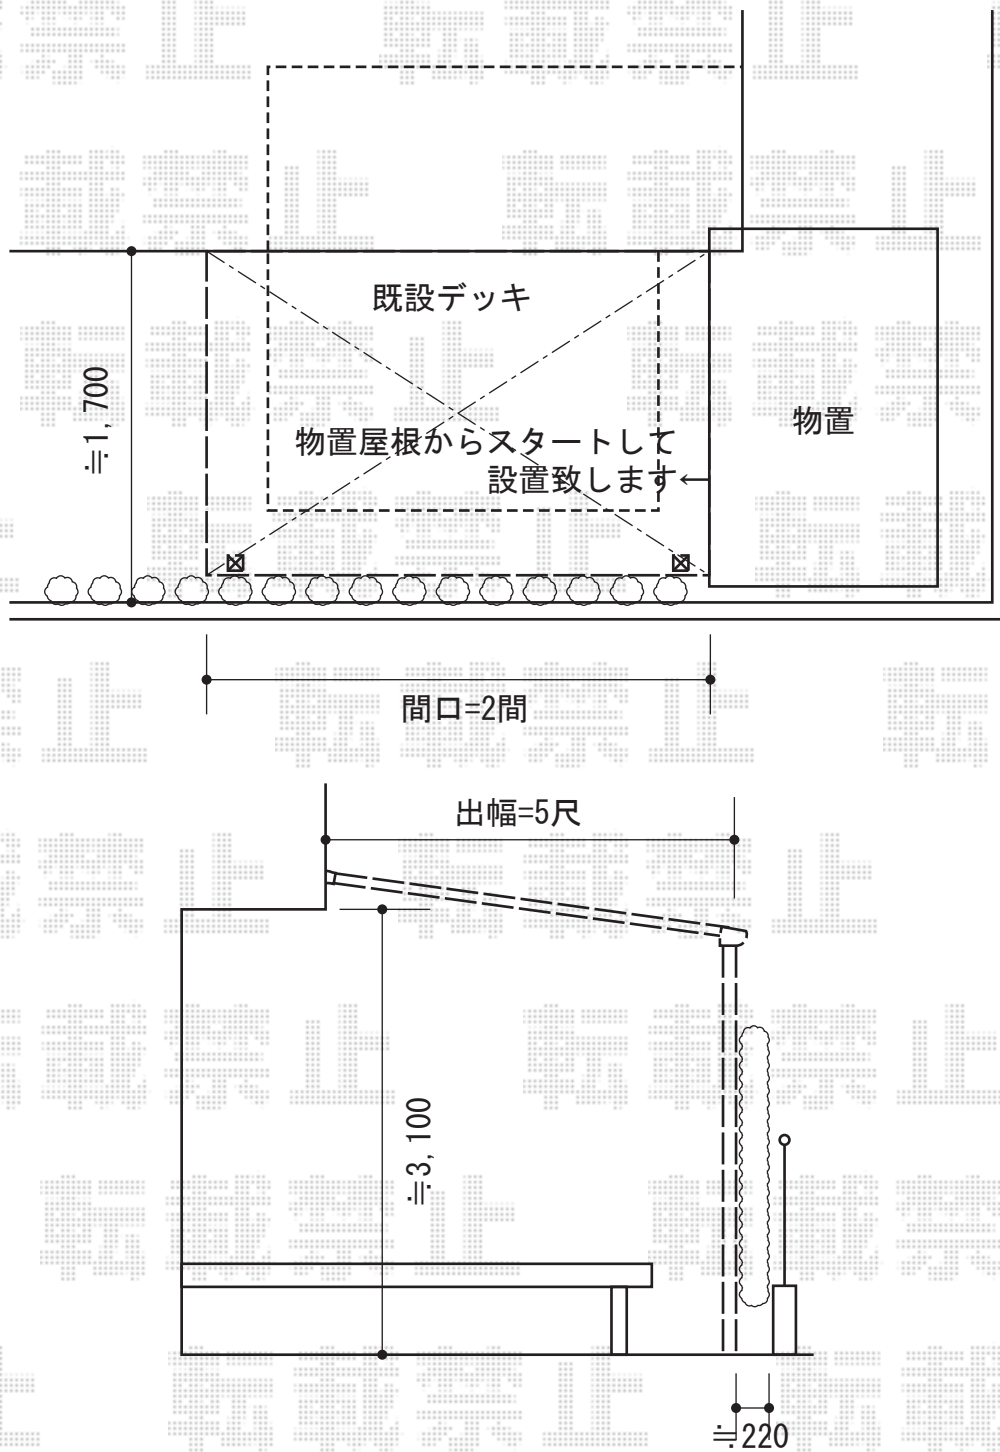

ライザーテラスII R型 テラスタイプ 単体 テラスタイプ 単体 積雪～20cm対応

現場状況や作図制限により概略図の内容と多少の違いが生じることがございます。  
施工時は、現場優先とさせて頂きたく思いますので、お立会い頂き、  
最終のご指示のほど、何卒、宜しくお願い致します。

EX-SHOP  
HTTP://WWW.EX-SHOP.NET

担当：本田

全ての著作権は、エクスショップに帰属します。当社のお取引目的外の使用・複製・転載禁止となっております。