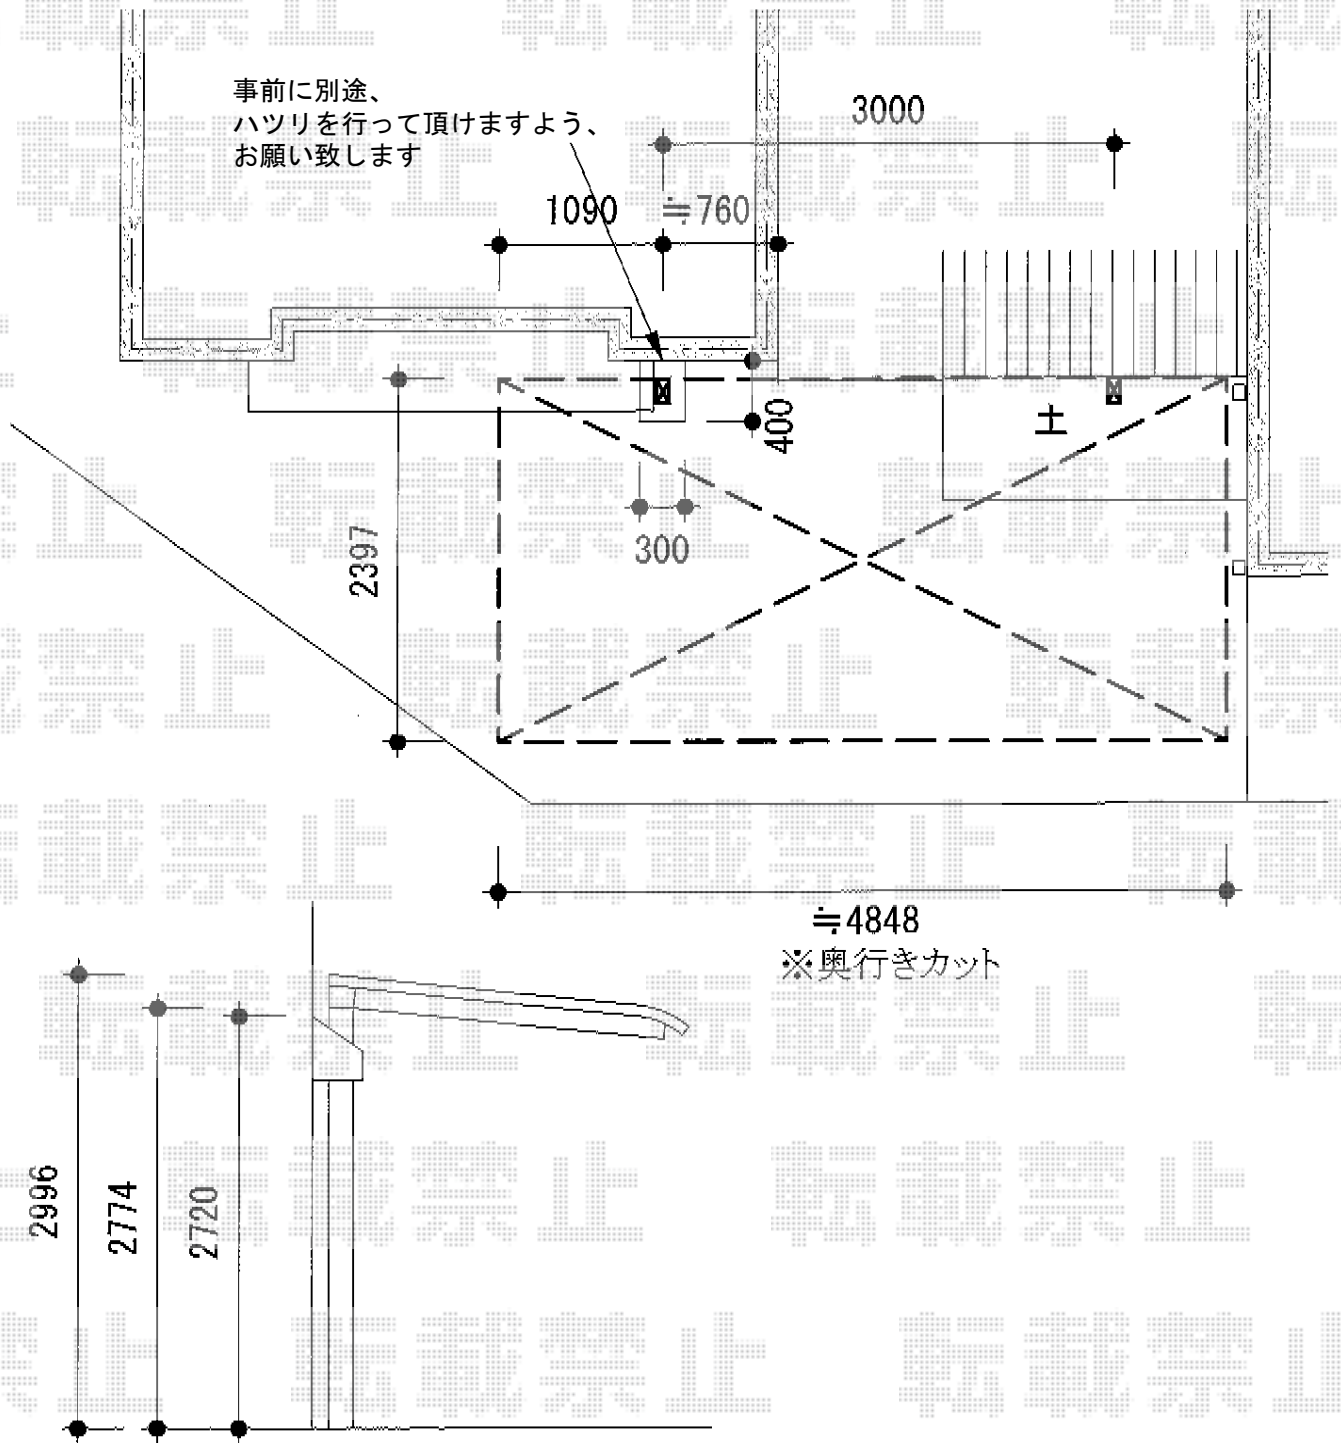

レガーナポートシグマIII 積雪～30cm対応

トステム レガーナポートシグマIII 積雪～30cm対応
 幅=2,397mm
 奥行=4,980mm
 色：シャイングレー
 屋根材：ポリカーボネート（ブラウン）
 柱仕様：ロング柱23仕様（有効高 約2,300mm）

現場状況や作図制限により概略図の内容と多少の違いが生じることがございます。
 施工時は、現場優先とさせて頂きたく思いますので、お立会い頂き、
 最終のご指示のほど、何卒、宜しくお願い致します。