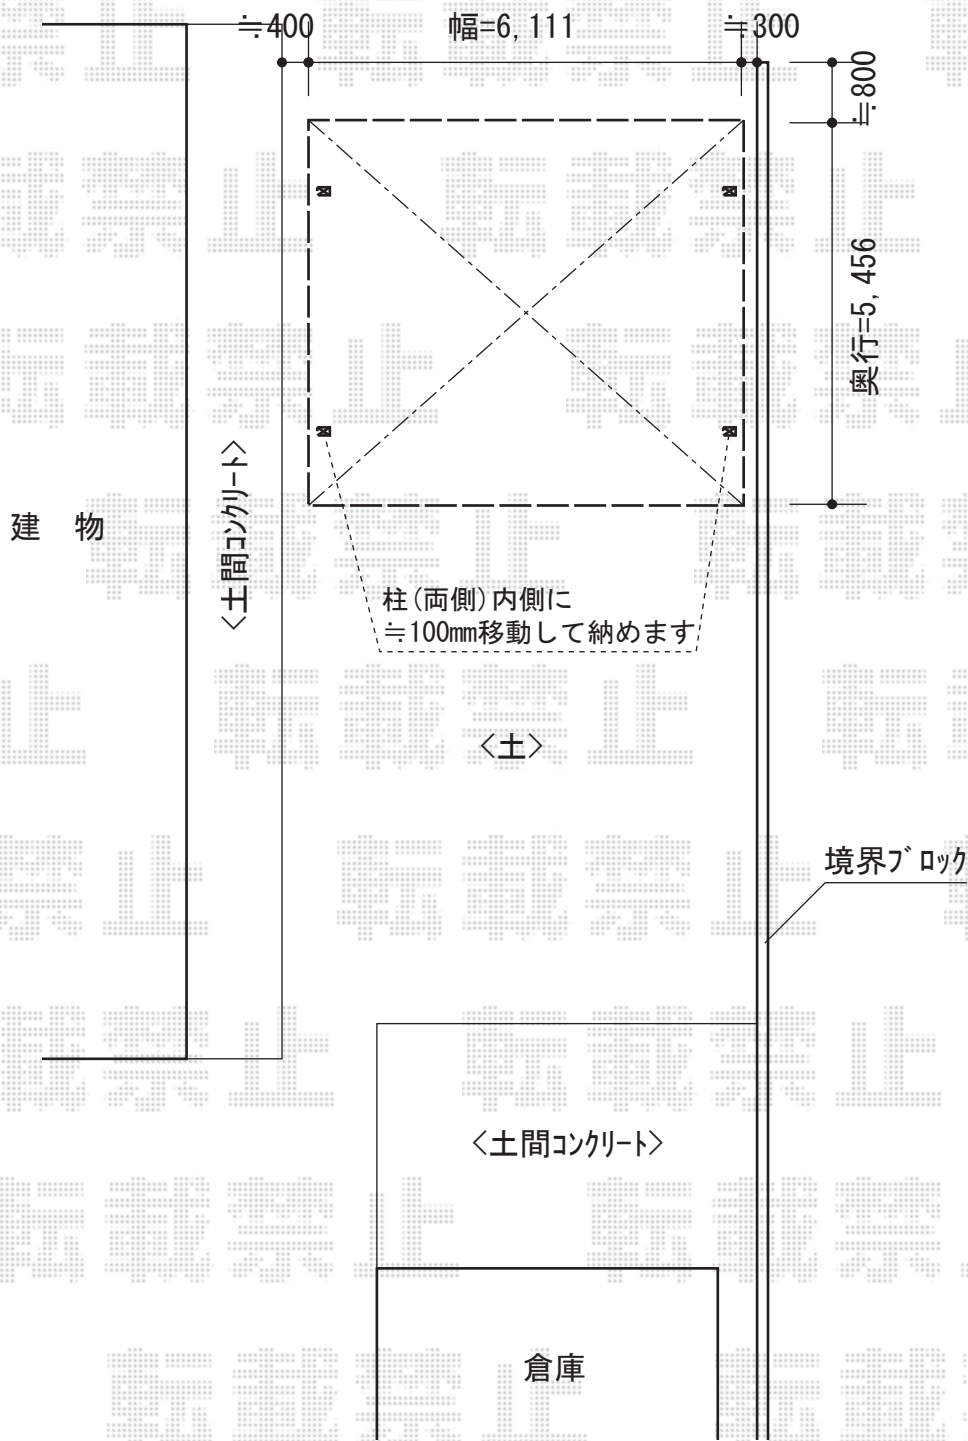

ジーポートneo 積雪100cmAタイプ 2台用 4本柱 角柱仕様

YKK AP ジーポートneo 積雪100cmAタイプ 2台用 4本柱 角柱仕様
幅=6,111mm
奥行=5,456mm
色：ブラウン
屋根材：スチール折板（ペフ無）
柱仕様：ハイルーフ柱仕様（有効高 約3,000mm）

現場状況や作図制限により概略図の内容と多少の違いが生じることがございます。
施工時は、現場優先とさせて頂きたく思いますので、お立会い頂き、
最終のご指示のほど、何卒、宜しくお願い致します。