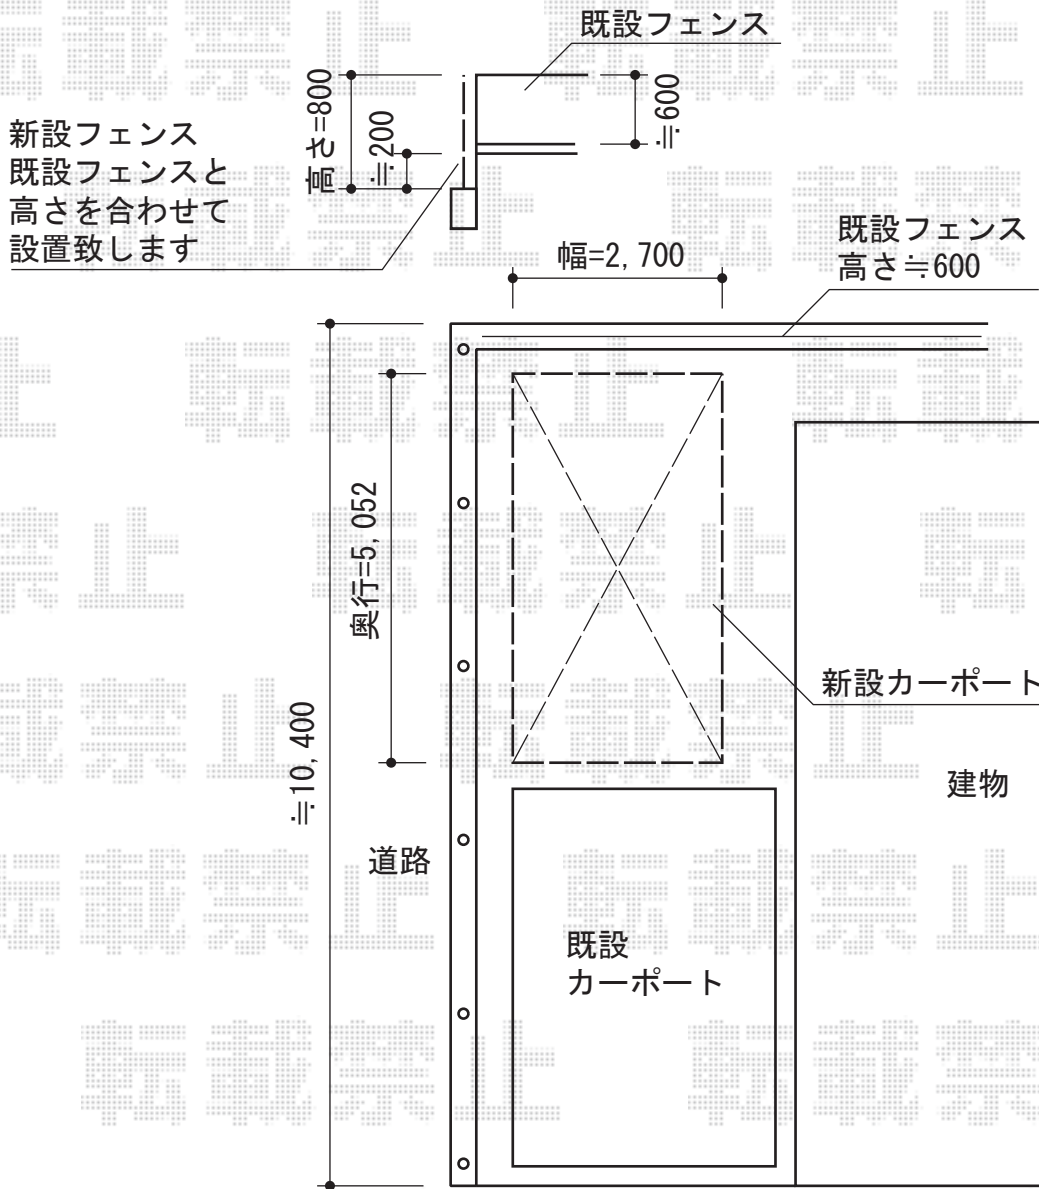

プレシオスポート 積雪～20cm対応

道路

Value Select

プレシオスポート 積雪～20cm対応

幅=2,700mm 奥行=5,052mm

色：チャコールブラック

屋根材：ポリカーボネート（スカイブルー）

柱仕様：標準柱仕様（有効高 約1,800mm）

TOEX

ハイグリッドフェンスUF8型 フリーポールタイプ

本体1枚 (W×H) = (2,000×800mm) (¥4,700.-) × 6枚

スチール柱：T-8 (¥2,700.-) × 7本

小口キャップ：(¥400.-) × 1セット

色：オータムブラウン

現場状況や作図制限により概略図の内容と多少の違いが生じることがございます。
施工時は、現場優先とさせて頂きたく思いますので、お立会い頂き、
最終のご指示のほど、何卒、宜しくお願い致します。