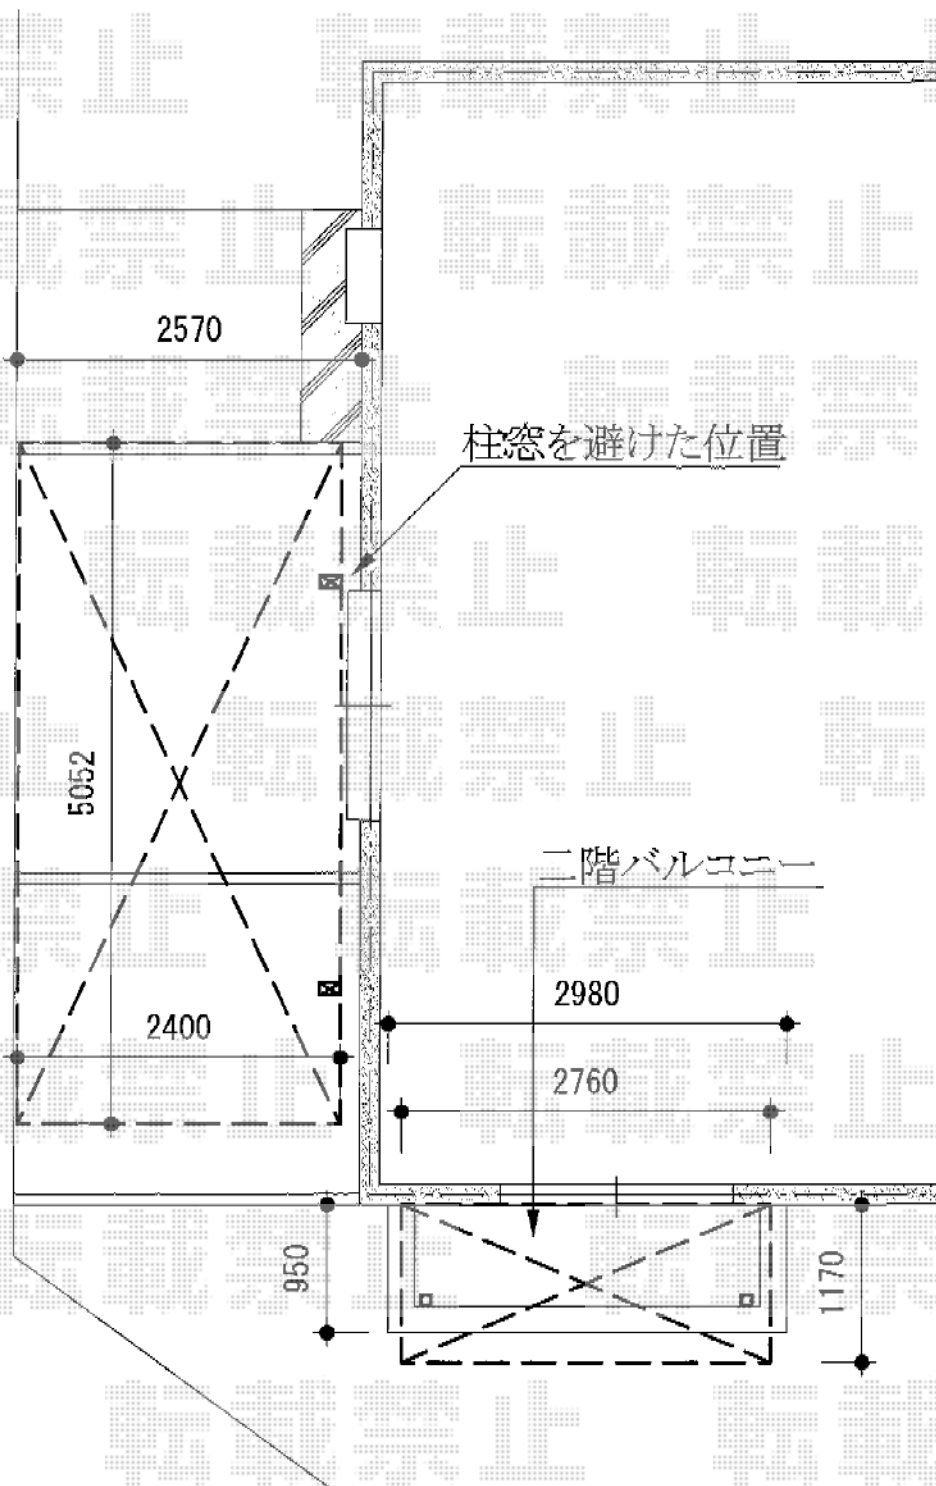

レイナポート 積雪～20cm対応

YKK AP レイナポート 積雪～20cm対応
幅=2,400mm
奥行=5,052mm
色：プラチナステン
屋根材：ポリカーボネート（アースブルー）
柱仕様：ハイルーフ柱仕様（有効高 約2,355mm）

現場状況や作図制限により概略図の内容と多少の違いが生じることがございます。
施工時は、現場優先とさせて頂きたく思いますので、お立会い頂き、
最終のご指示のほど、何卒、宜しくお願い致します。