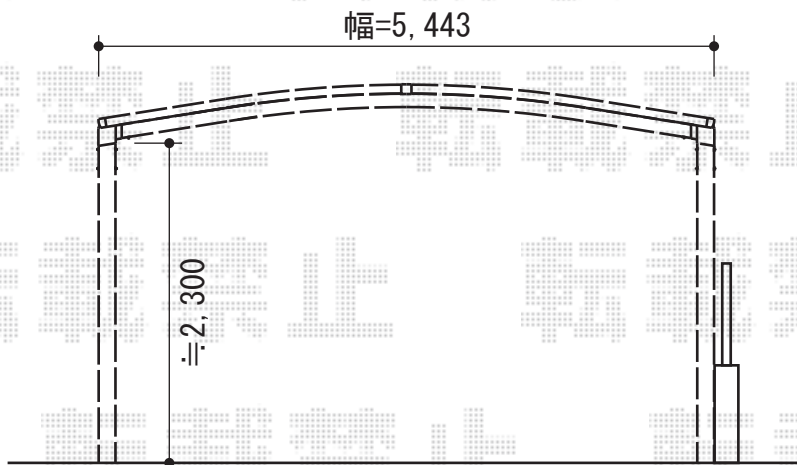

カーブポートシグマIII ワイド 積雪～30cm

トステム カーブポートシグマIII ワイド積雪～30cm
幅=5,443mm
奥行=4,980mm
色：オータムブラウン
屋根材：熱線吸収ポリカーボネート（ライトブルーマット調）
柱仕様：ロング柱23仕様（有効高 約2,300mm）

現場状況や作図制限により概略図の内容と多少の違いが生じることがございます。
施工時は、現場優先とさせていただきますので、お立会い頂き、
最終のご指示のほど、何卒、宜しくお願い致します。