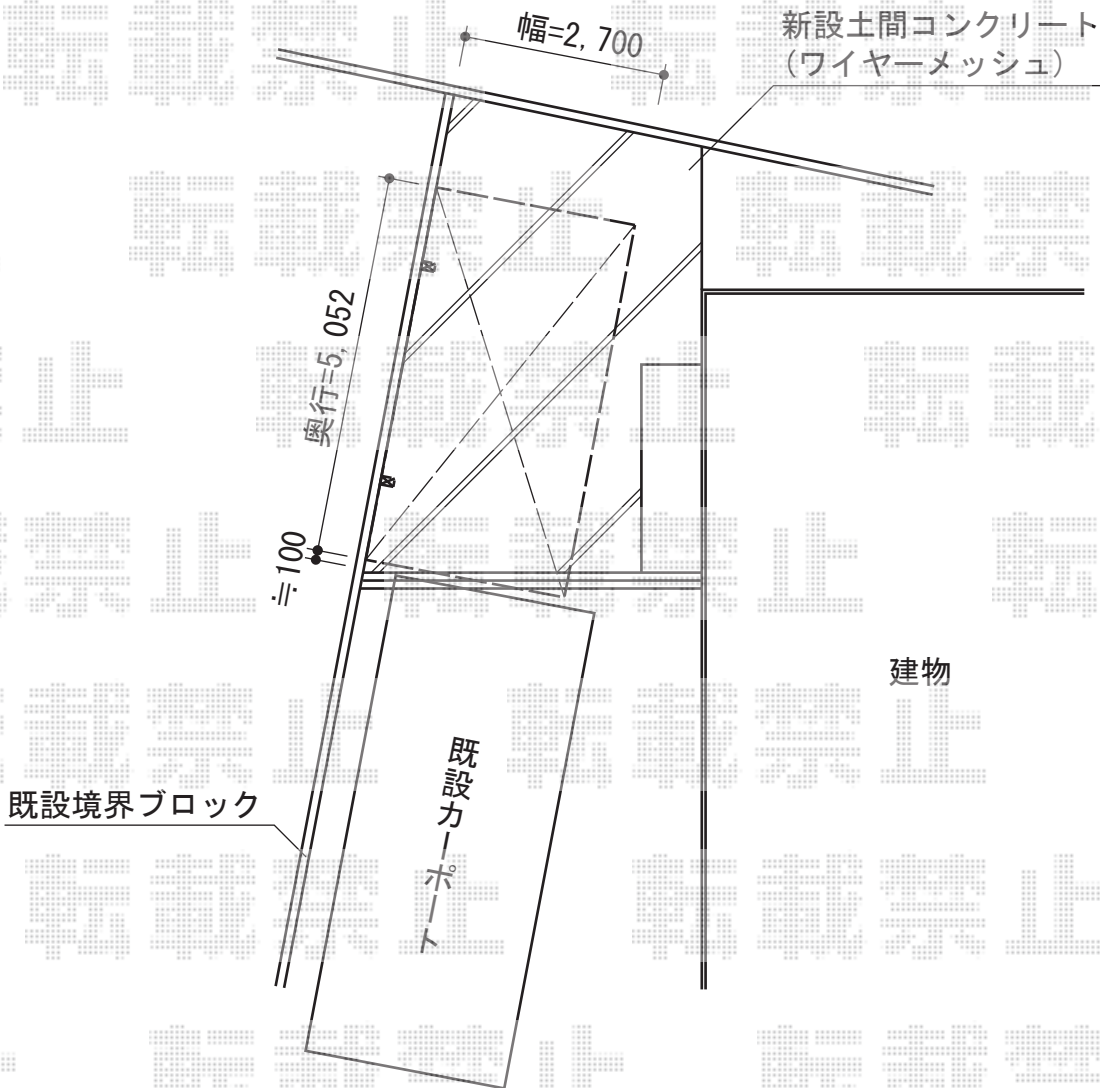

レイナポート 積雪～20cm対応

YKK AP レйнаポート 積雪～20cm対応

幅=2,700mm

奥行=5,052mm

色：【仮】カームブラック

屋根材：【仮】ポリカーボネート（スモークブラウン）

柱仕様：ハイルーフ柱仕様（有効高 約2,355mm）

現場状況や作図制限により概略図の内容と多少の違いが生じることがございます。  
施工時は、現場優先とさせて頂きたく思いますので、お立会い頂き、  
最終のご指示のほど、何卒、宜しくお願い致します。