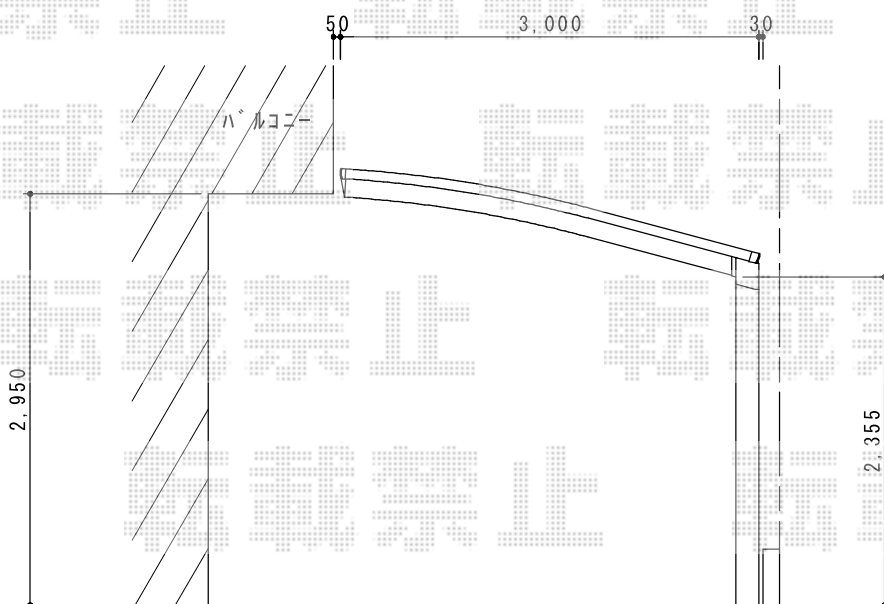

カーブポートシグマIII 積雪~30cm対応

トステム カーブポートシグマIII 積雪~30cm対応
幅=3,000mm
奥行=4,980mm
色：シャイングレー
屋根材：熱線吸収アクアポリカーボネート（ライトブルー）
柱仕様：ロング柱23仕様（有効高 約2,300mm）

現場状況や作図制限により概略図の内容と多少の違いが生じることがございます。
施工時は、現場優先とさせて頂きたく思いますので、お立会い頂き、
最終のご指示のほど、何卒、宜しくお願い致します。