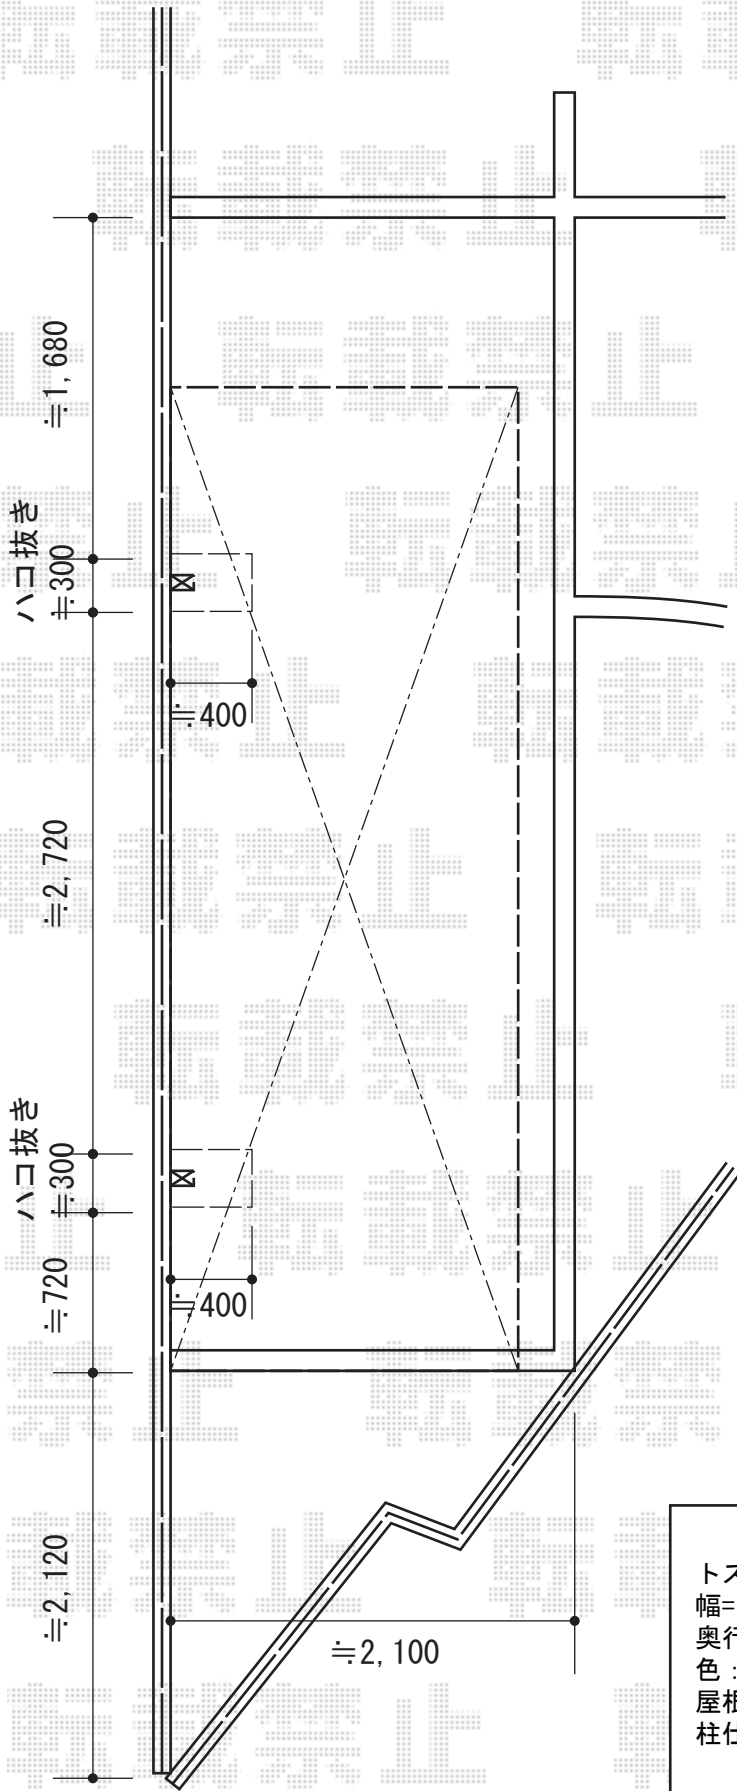

カーブポートシグマIII ミニ 積雪~30cm対応

トステム カーブポートシグマIII ミニ 積雪~30cm対応
幅=1,801mm
奥行=4,980mm
色：ブラック
屋根材：ポリカーボネート（ブラウン）
柱仕様：標準柱仕様（有効高 約1,812mm）

現場状況や作図制限により概略図の内容と多少の違いが生じることがございます。
施工時は、現場優先とさせて頂きたく思いますので、お立会い頂き、
最終のご指示のほど、何卒、宜しくお願い致します。