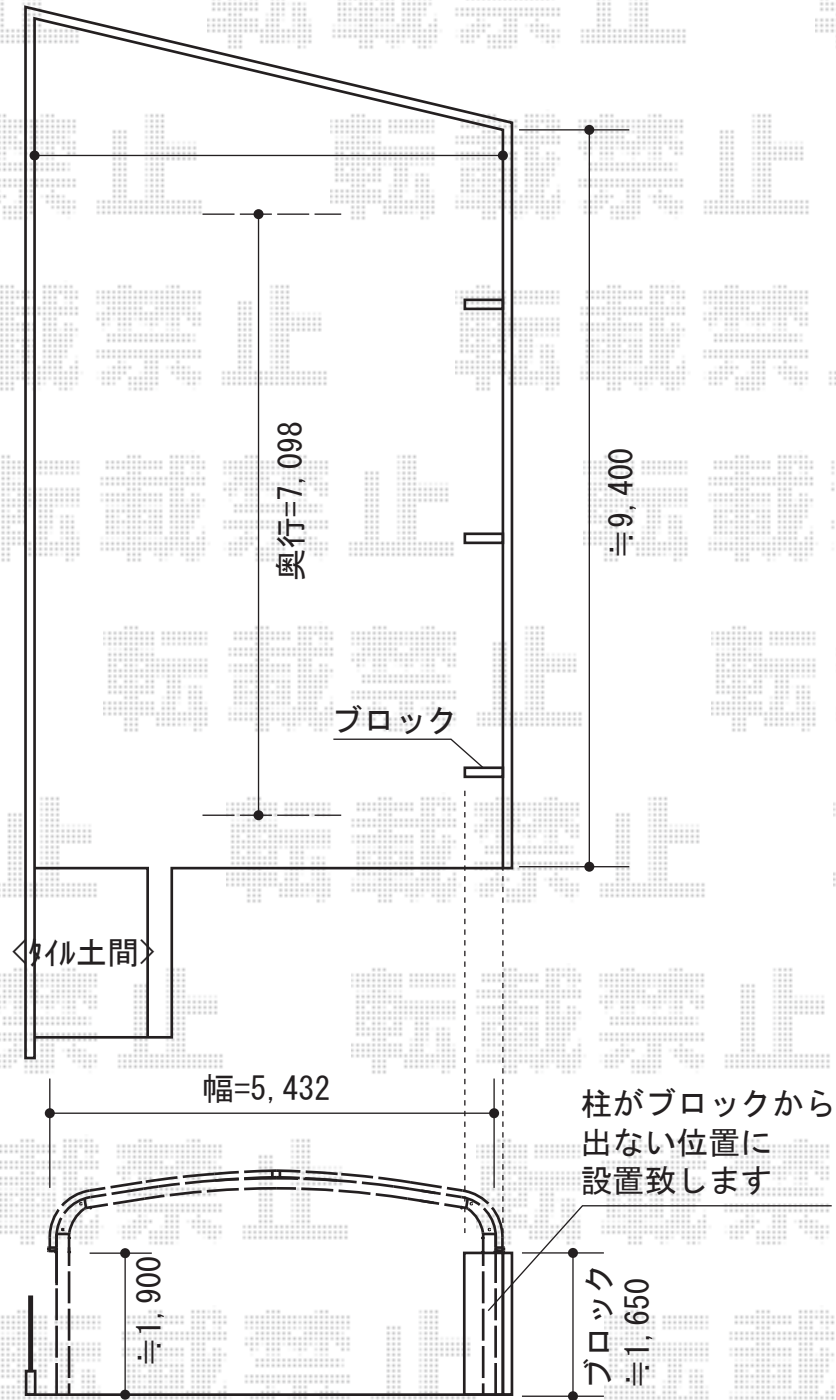

# テールポートシグマIII ワイド 延長 積雪~30cm対応

トステム テールポートシグマIII ワイド 延長 積雪~30cm対応  
幅=5,432mm  
奥行=7,098mm  
色：シャイングレー  
屋根材：熱線吸収アクアポリカーボネート（ライトブルー）  
柱仕様：ロング柱23仕様（有効高 約2,304mm）

現場状況や作図制限により概略図の内容と多少の違いが生じることがございます。  
施工時は、現場優先とさせて頂きたく思いますので、お立会い頂き、  
最終のご指示のほど、何卒、宜しくお願い致します。