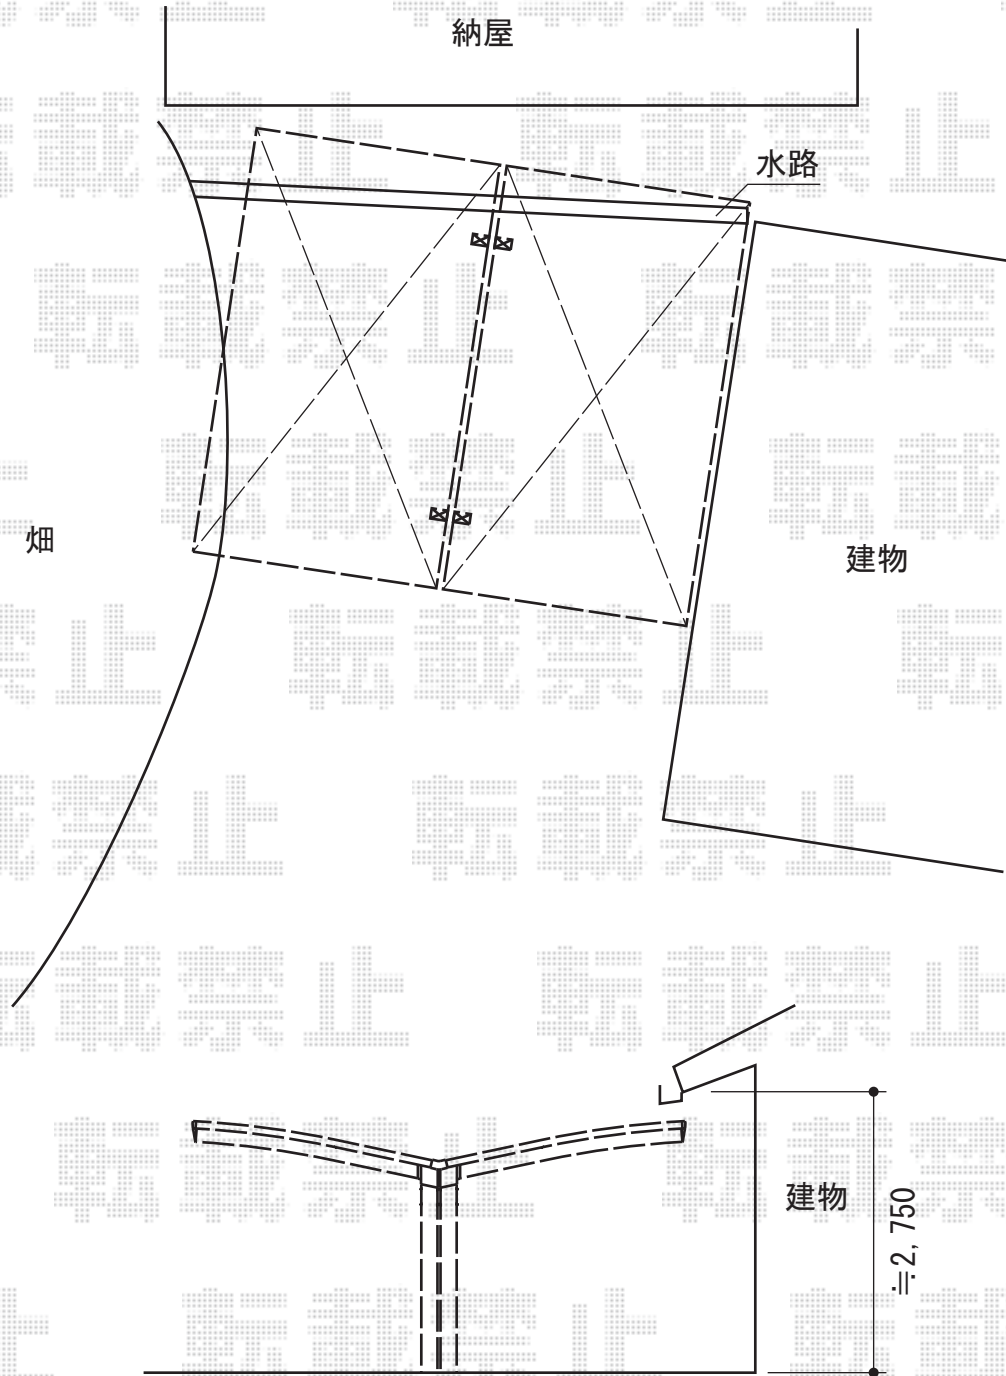

プレシオスポーツ Y合掌 積雪～20cm対応

Value Select プレシオスポーツ Y合掌 積雪～20cm対応
幅=5,117mm
奥行=5,052mm
色：グレースブラウン
屋根材：ポリカーボネート（ガラスマット）
柱仕様：標準柱仕様（有効高 約1,800mm）

現場状況や作図制限により概略図の内容と多少の違いが生じることがございます。
施工時は、現場優先とさせて頂きたく思いますので、お立会い頂き、
最終のご指示のほど、何卒、宜しくお願い致します。