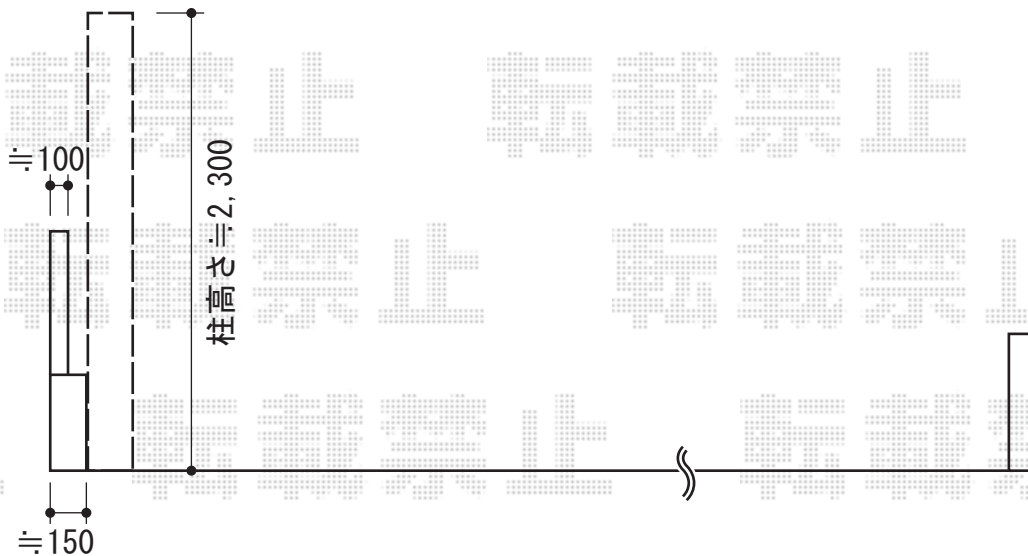

# カーブポートシグマIII 積雪～30cm対応

カーブポートシグマIII 積雪～30cm対応

幅=2,401mm

奥行=4,980mm

色：シャイングレー

屋根材：ポリカーボネート（ブルースモーク）

柱仕様：ロング柱23仕様（有効高 約2,300mm）

現場状況や作図制限により概略図の内容と多少の違いが生じることがございます。  
施工時は、現場優先とさせて頂きたく思いますので、お立会い頂き、  
最終のご指示のほど、何卒、宜しくお願い致します。