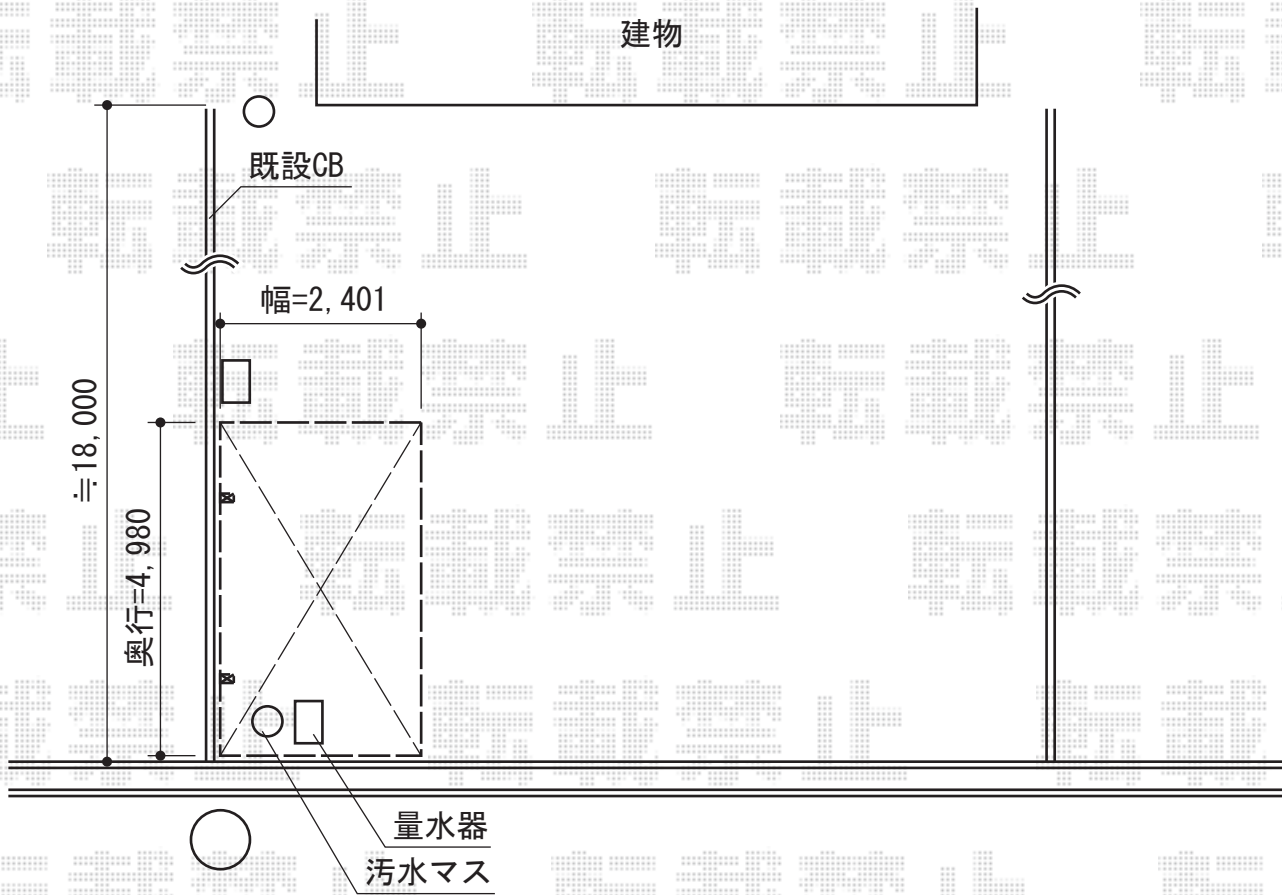

# カーブポートシグマIII 積雪～30cm対応

カーブポートシグマIII 積雪～30cm対応

幅=2,401mm

奥行=4,980mm

色：シャイングレー

屋根材：ポリカーボネート（ブルースモーク）

柱仕様：ロング柱23仕様（有効高 約2,300mm）

現場状況や作図制限により概略図の内容と多少の違いが生じることがございます。  
施工時は、現場優先とさせて頂きたく思いますので、お立会い頂き、  
最終のご指示のほど、何卒、宜しくお願い致します。