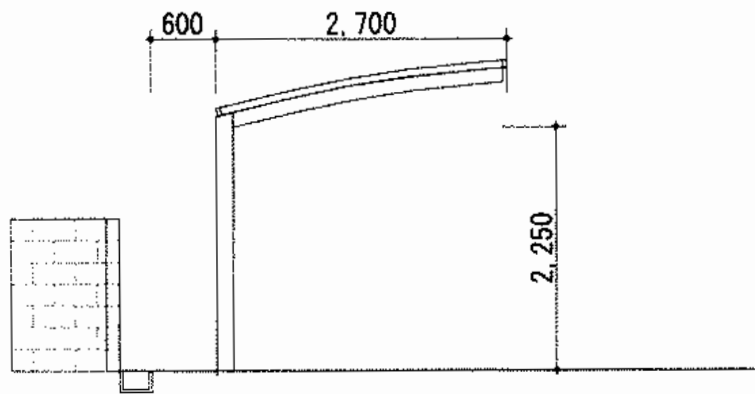

プレシオスポーツ 積雪～20cm対応

Value Select プレシオスポーツ 積雪～20cm対応

幅=2,700mm

奥行=5,052mm

色：ノーブルステン

屋根材：熱線遮断ポリカーボネート（スカイブルーマット調）

柱仕様：ハイルーフ柱仕様（有効高 約2,250mm）

現場状況や作図制限により概略図の内容と多少の違いが生じることがございます。
施工時は、現場優先とさせて頂きたく思いますので、お立会い頂き、
最終のご指示のほど、何卒、宜しくお願い致します。