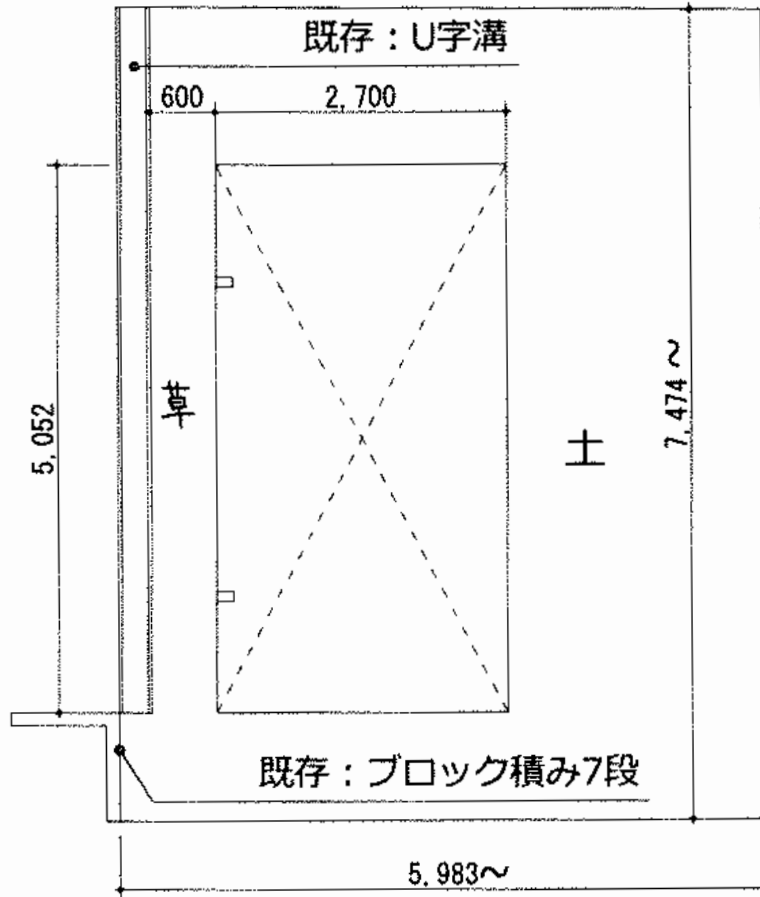

プレシオスポーツ 積雪～20cm対応

Value Select プレシオスポーツ 積雪～20cm対応

幅=2,700mm

奥行=5,052mm

色：ノーブルステン

屋根材：熱線遮断ポリカーボネート（スカイブルーマット調）

柱仕様：ハイルーフ柱仕様（有効高 約2,250mm）

現場状況や作図制限により概略図の内容と多少の違いが生じることがございます。
施工時は、現場優先とさせて頂きたく思いますので、お立会い頂き、
最終のご指示のほど、何卒、宜しくお願い致します。