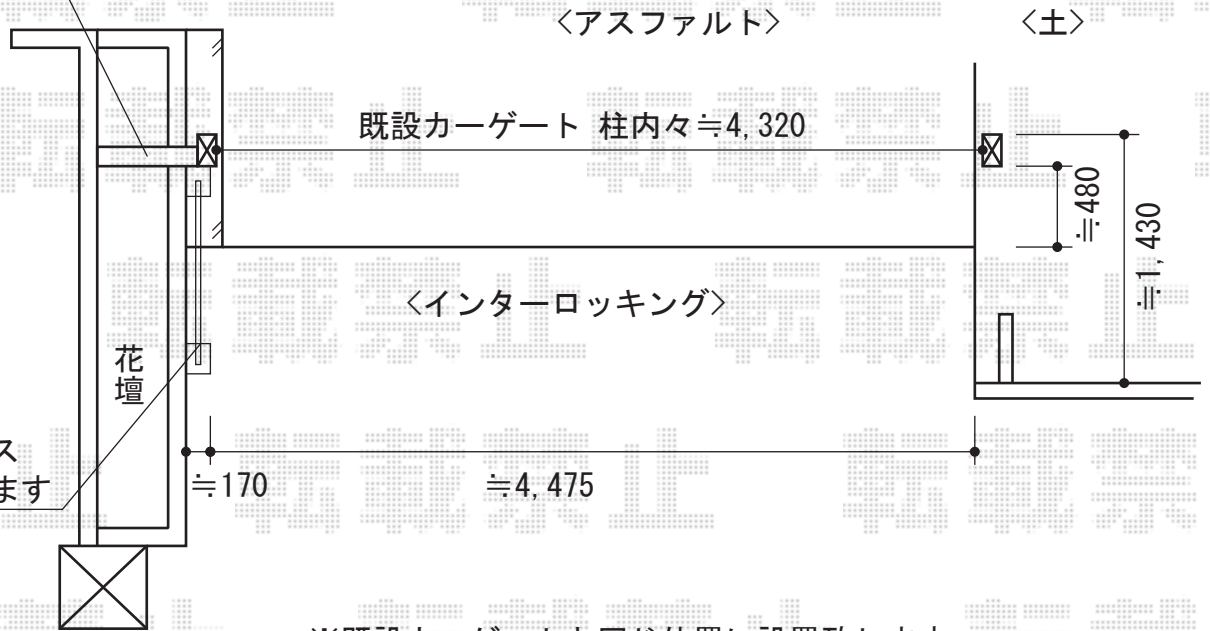

スイングアップゲートワイド 縦格子型 手動式

CBは極力残せるように
施工致します

既設CB+フェンス
撤去・処分致します

※既設カーゲートと同じ位置に設置致します

Value Select スイングアップゲートワイド 縦格子型 手動式
 本体 (W×H) = (4,450×1,200mm)
 色 : つや消しブラック
 柱仕様 : 標準柱仕様 (有効通過高1,820mm)

現場状況や作図制限により概略図の内容と多少の違いが生じることがございます。
 施工時は、現場優先とさせて頂きたく思いますので、お立会い頂き、
 最終のご指示のほど、何卒、宜しくお願い致します。