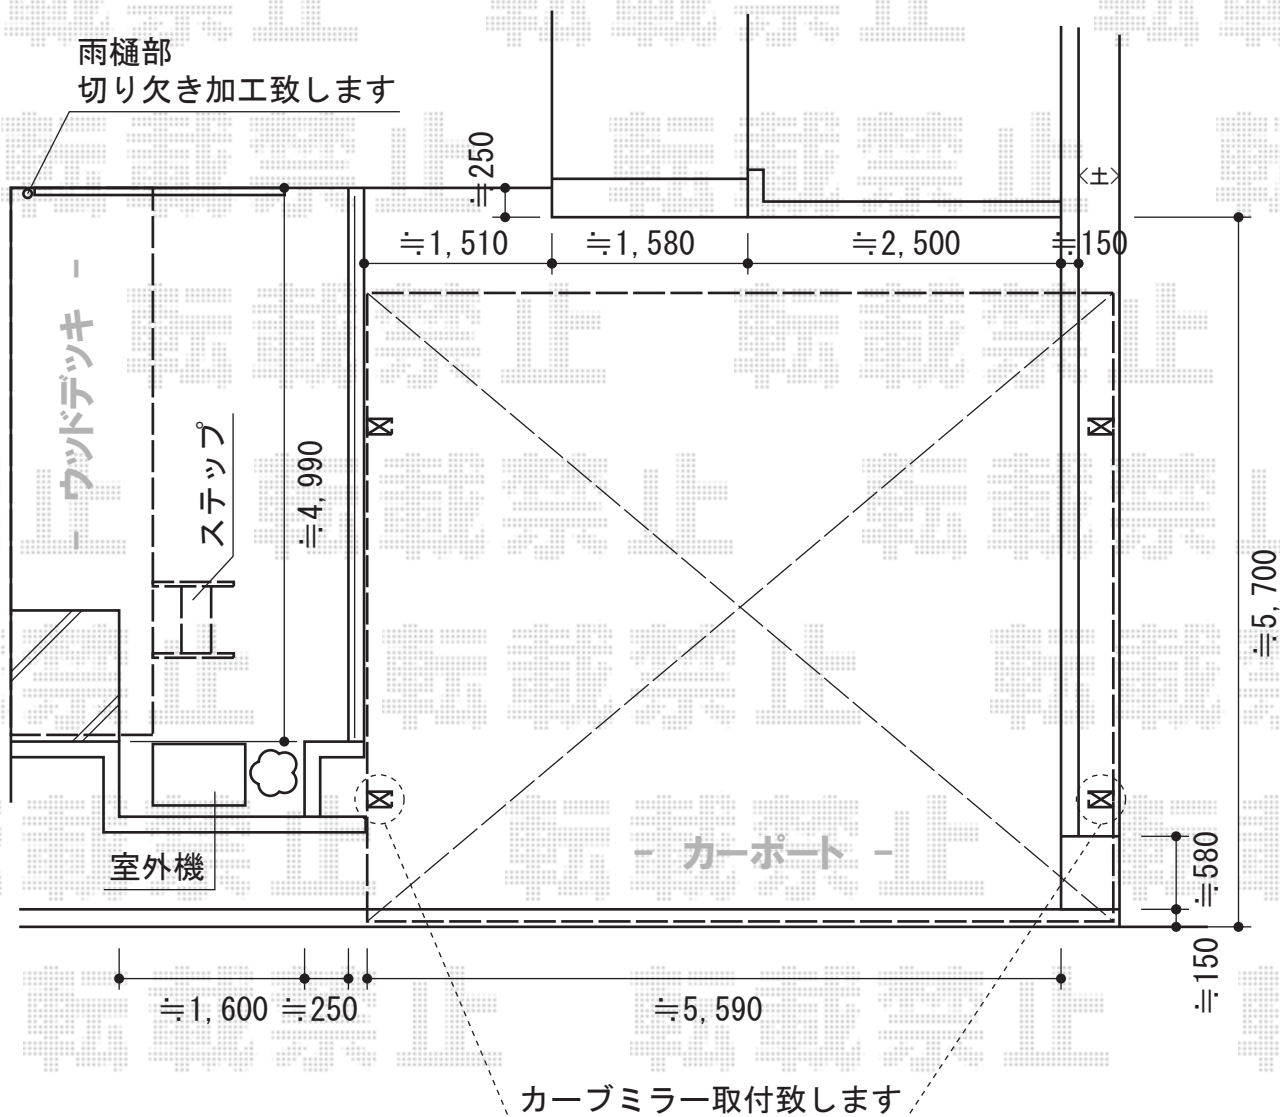

# ウッドデッキ・カーポート

YKK AP リウッドデッキ 200 単体  
 間口=2.5間 (4,457mm)  
 出幅=4尺 (1,225mm)  
 色：レッドブラウン  
 床板：縦貼り  
 束柱：Sタイプ (450mm) /色：カームブラック  
 YKK AP リウッドステップ4型 Sタイプ(2段)  
 色：レッドブラウン

YKK AP レイナツインポート 積雪~20cm対応  
 幅=5,983mm  
 奥行=5,052mm  
 色：プラチナステン  
 屋根材：ポリカーボネート (トーマイマット/すりガラス調)  
 柱仕様：ハイルーフ柱仕様 (有効高 約2,355mm)