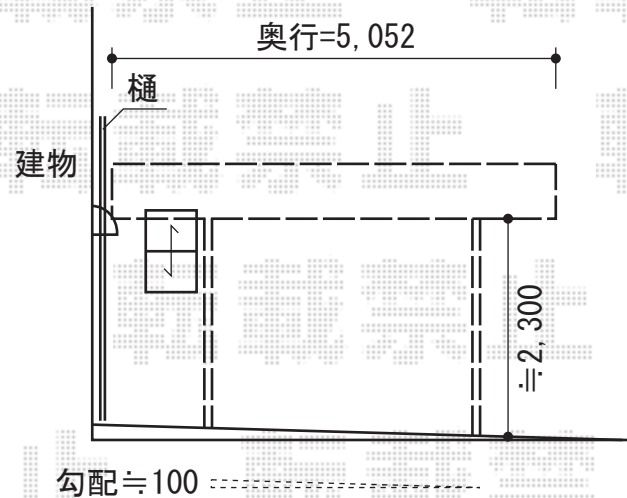

レイナポート 積雪～20cm対応

YKK AP レイナポート 積雪～20cm対応

幅=2,400mm

奥行=5,052mm

色：プラチナステン

屋根材：ポリカーポネート（トーマイマット/すりガラス調）

柱仕様：ハイルーフ柱仕様（有効高 約2,355mm）

YKK AP レイナポート オプション

オプション：着脱式サポート ハイルーフ用1本入(¥16,500)

オプション：柱カバー(小) 1本入(¥3,500)

現場状況や作図制限により概略図の内容と多少の違いが生じることがございます。
 施工時は、現場優先とさせて頂きたく思いますので、お立会い頂き、
 最終のご指示のほど、何卒、宜しくお願い致します。

EX-SHOP
 HTTP://WWW.EX-SHOP.NET

担当：西村

全ての著作権は、エクスショップに帰属します。当社とのお取引目的外の使用・複製・転載禁止となっております。