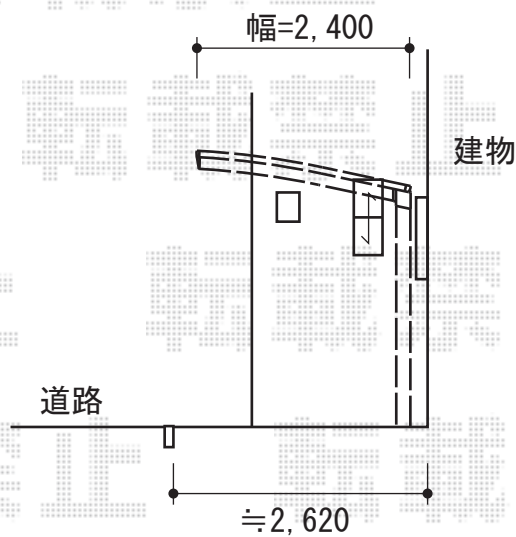

レイナポート 積雪～20cm対応

YKK AP レイナポート 積雪～20cm対応

幅=2,400mm

奥行=5,052mm

色：プラチナステン

屋根材：ポリカーポネート（トーマイマット/すりガラス調）

柱仕様：ハイルーフ柱仕様（有効高 約2,355mm）

YKK AP レイナポート オプション

オプション：着脱式サポート ハイルーフ用1本入(¥16,500)

オプション：柱カバー(小) 1本入(¥3,500)

現場状況や作図制限により概略図の内容と多少の違いが生じることがございます。
 施工時は、現場優先とさせて頂きたく思いますので、お立会い頂き、
 最終のご指示のほど、何卒、宜しくお願い致します。

EX-SHOP
 HTTP://WWW.EX-SHOP.NET

担当：西村

全ての著作権は、エクスショップに帰属します。当社とのお取引目的外の使用・複製・転載禁止となっております。