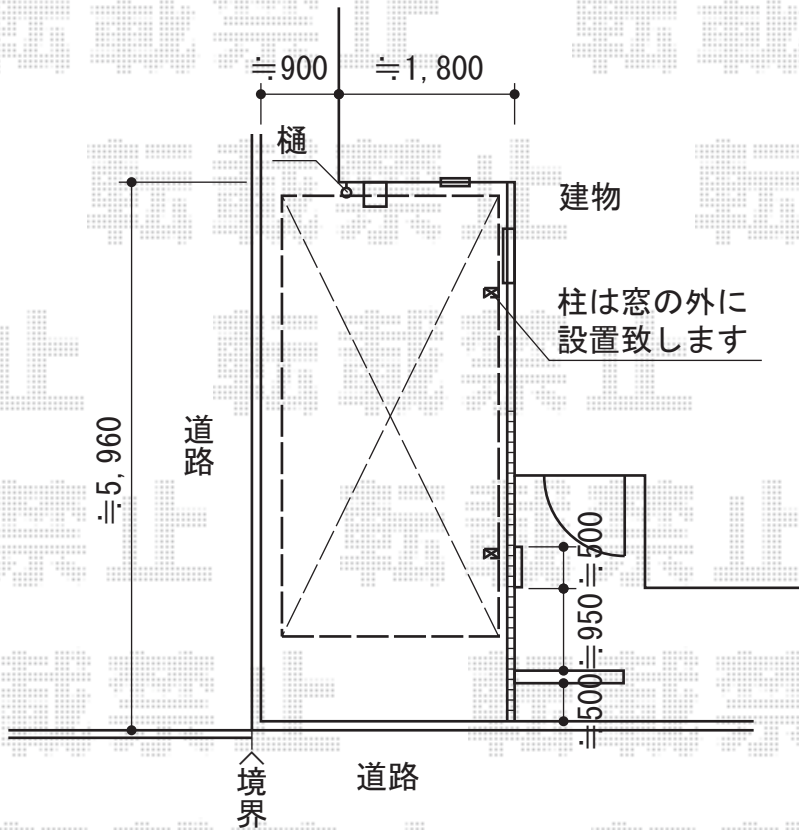

レイナポート 積雪～20cm対応

YKK AP レイナポート 積雪～20cm対応

幅=2,400mm

奥行=5,052mm

色：プラチナステン

屋根材：ポリカーポネート（トーマイマット/すりガラス調）

柱仕様：ハイルーフ柱仕様（有効高 約2,355mm）

YKK AP レイナポート オプション

オプション：着脱式サポート ハイルーフ用1本入(¥16,500)

オプション：柱カバー(小) 1本入(¥3,500)

現場状況や作図制限により概略図の内容と多少の違いが生じることがございます。
 施工時は、現場優先とさせて頂きたく思いますので、お立会い頂き、
 最終のご指示のほど、何卒、宜しくお願い致します。

EX-SHOP
 HTTP://WWW.EX-SHOP.NET

担当：西村

全ての著作権は、エクスショップに帰属します。当社とのお取引目的外の使用・複製・転載禁止となっております。