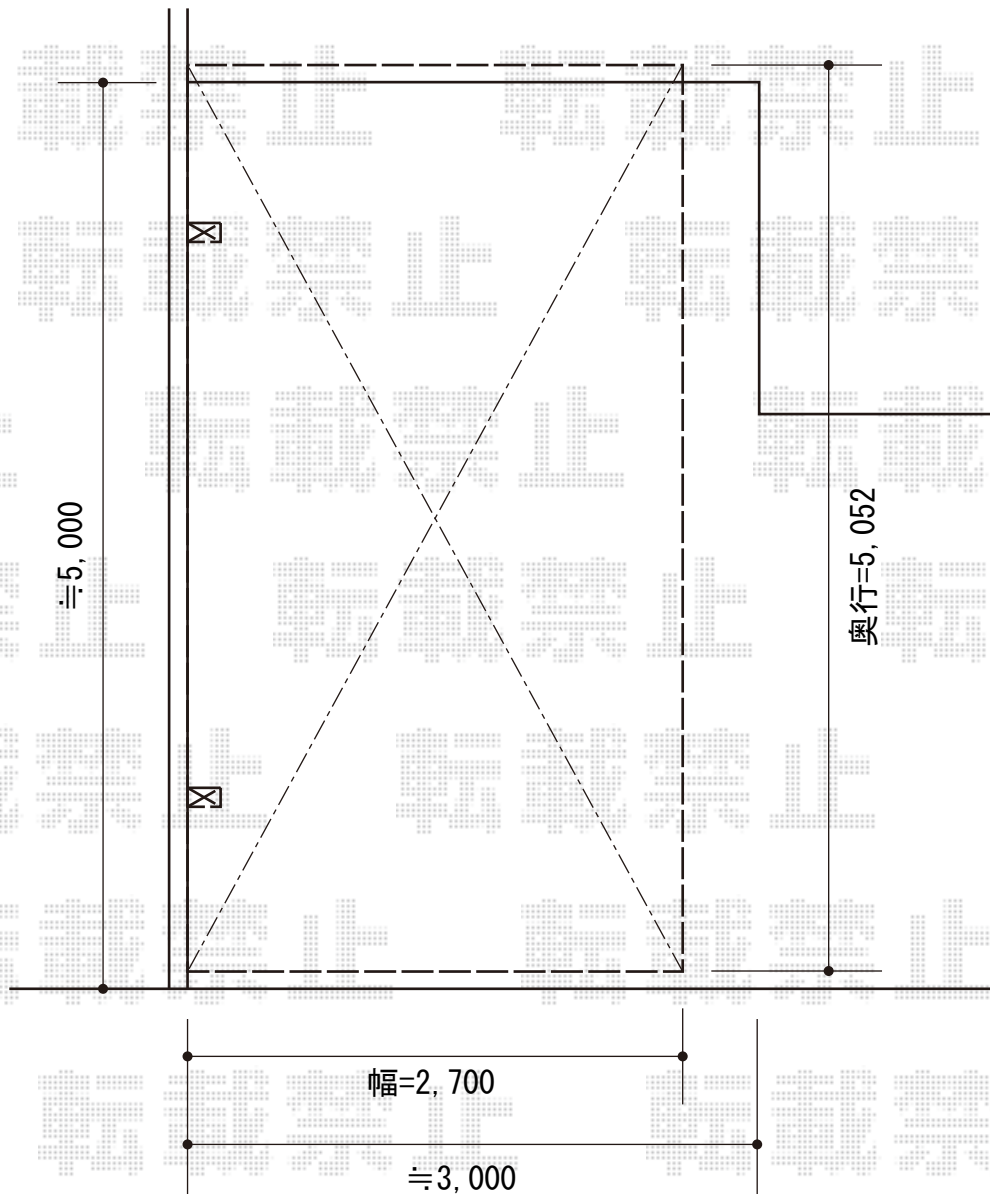

プレシオSPORT 積雪～20cm対応

Value Select プレシオSPORT 積雪～20cm対応  
幅=2,700mm  
奥行=5,052mm  
色：ノーブルステン  
屋根材：ポリカーボネート（スカイブルー）  
柱仕様：ハイルフ柱仕様（有効高 約2,250mm）

現場状況や作図制限により概略図の内容と多少の違いが生じることがございます。  
施工時は、現場優先とさせて頂きたく思いますので、お立会い頂き、  
最終のご指示のほど、何卒、宜しくお願い致します。