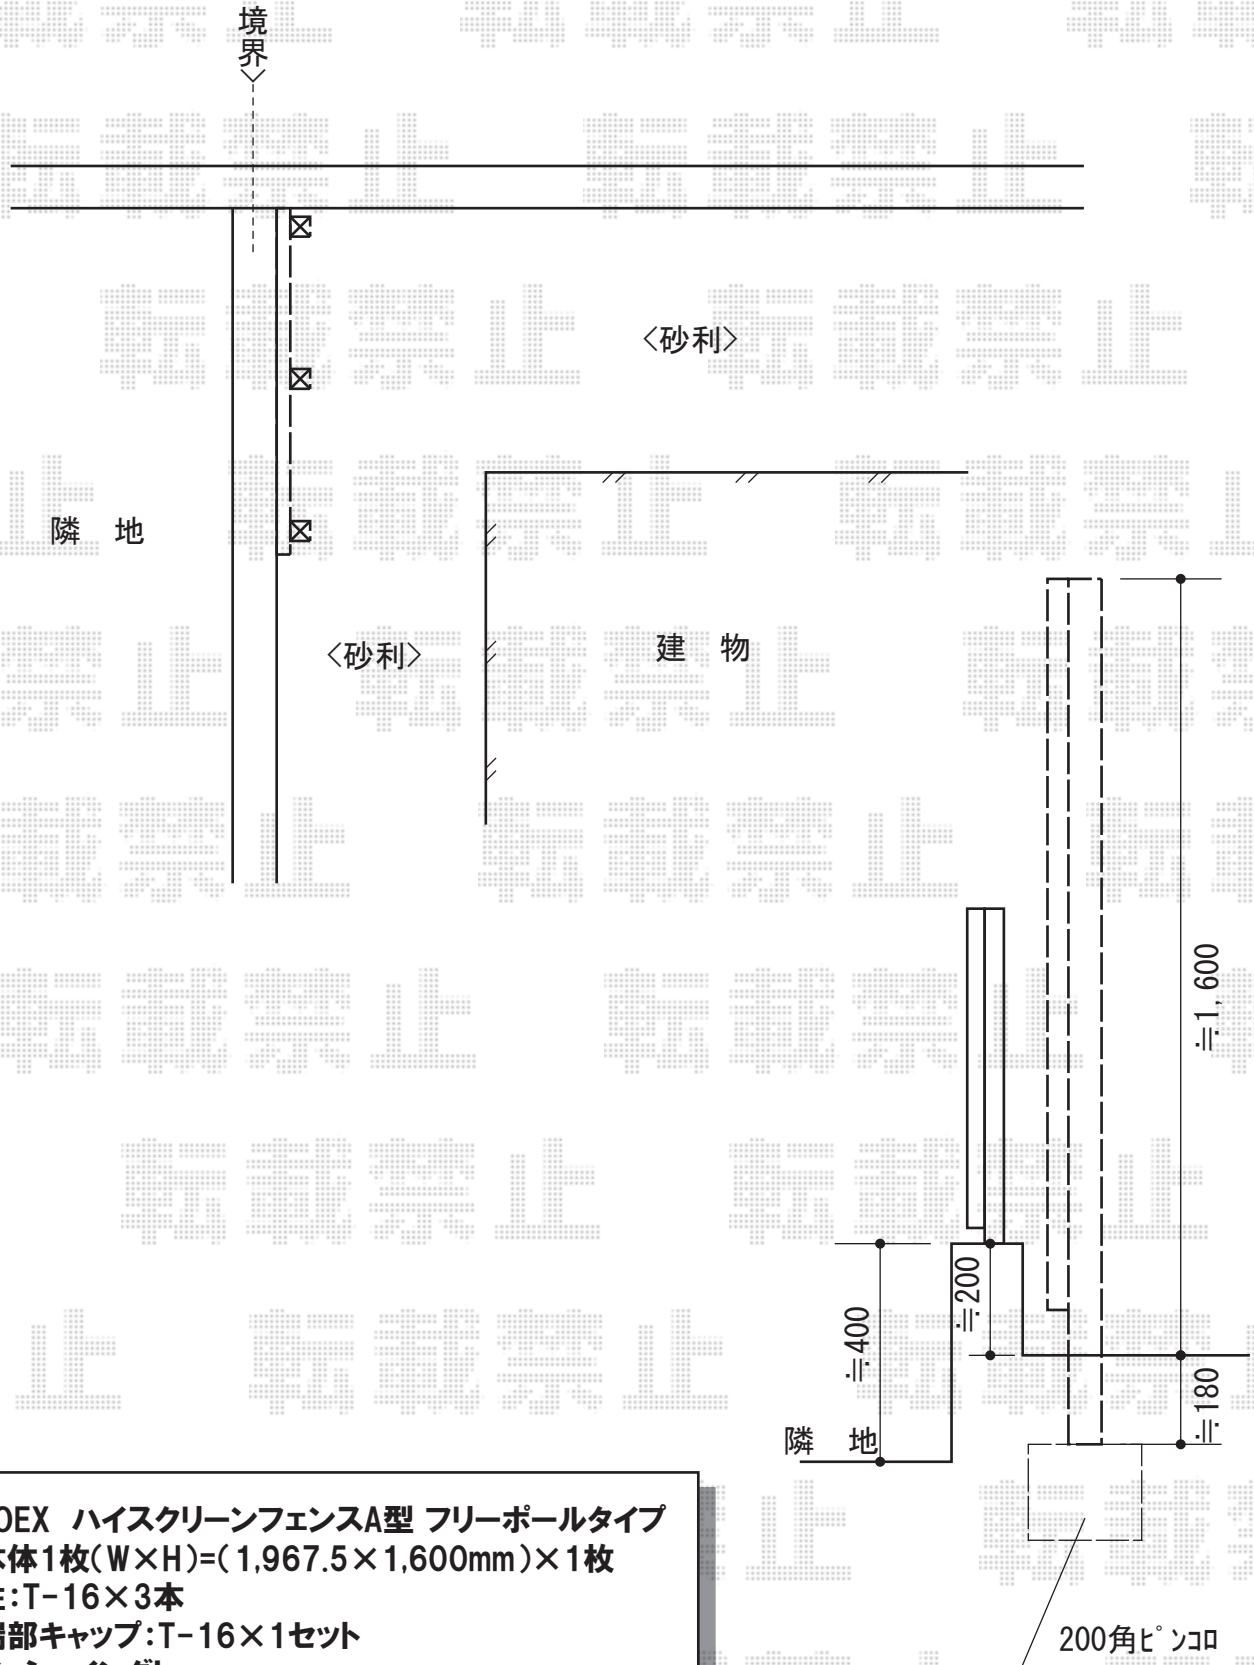

ハイスクリーンフェンスA型 フリーポールタイプ図

TOEX ハイスクリーンフェンスA型 フリーポールタイプ
本体1枚(W×H)=(1,967.5×1,600mm)×1枚
柱:T-16×3本
端部キャップ:T-16×1セット
色:シャイングレー

現場状況や作図制限により概略図の内容と多少の違いが生じることがございます。
施工時は、現場優先とさせていただきますので、お立会い頂き、
最終のご指示のほど、何卒、宜しくお願い致します。