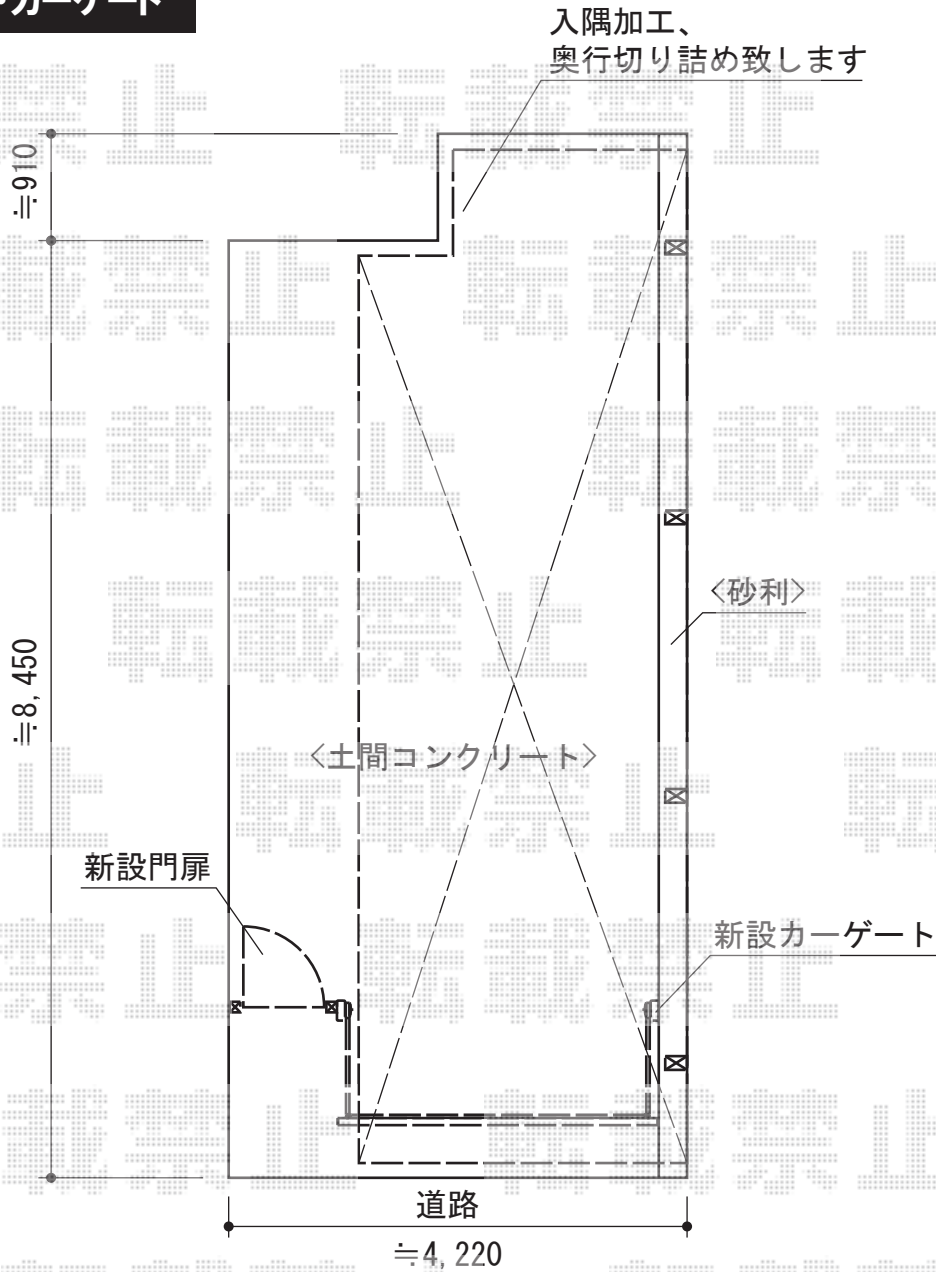

カーポート・門扉・カーゲート

YKK AP エフルージュ 縦連棟積雪~20cm対応

幅=3,027mm

奥行=10,064mm

色：プラチナステン

屋根材：ポリカーボネート（トーマイマット/すりガラス調）

柱仕様：ハイルーフ柱仕様（有効高 約2,355mm）

オプション：入隅用側枠（¥31,000）/母屋補強材（¥26,500）

Value Select プレシオス門扉 横格子 片開き

扉1枚（W×H）=800mm×1,200mm

色：ノーブルステン

開き：内開き

Value Select スウィングアップゲート 横格子型 電動式

本体（W×H）=（2,950mm×1,200mm）

色：ステンカラー

柱仕様：1200ハイルーフ柱仕様（有効通過高2,120mm）