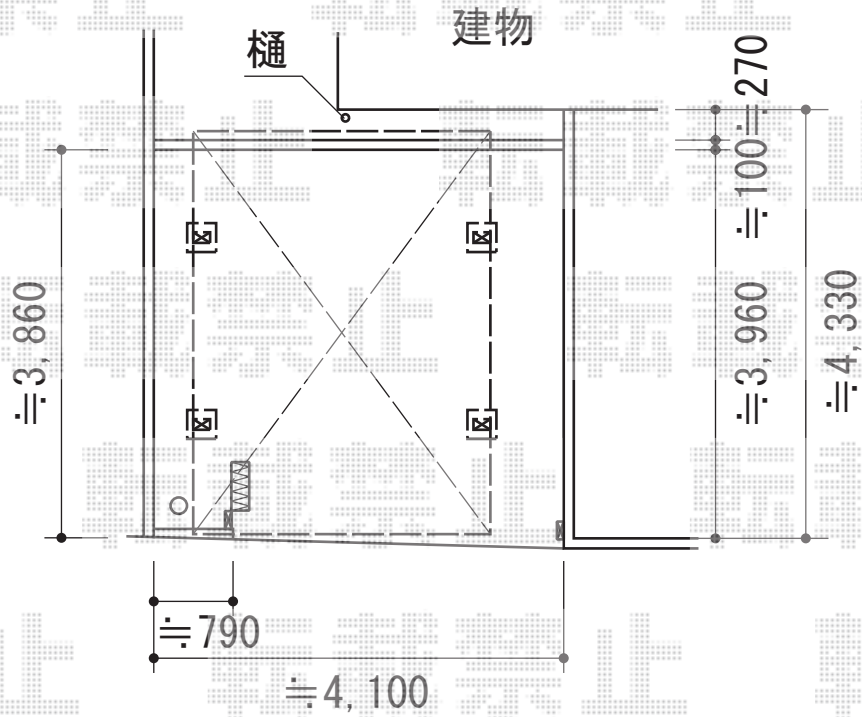

レイナワンポート 積雪～20cm対応

YKK AP レイナワンポート 積雪～20cm対応

幅=3,034mm

奥行=5,052mm

色：ホワイト

屋根材：ポリカーボネート（トーマイマット/すりガラス調）

柱仕様：標準柱仕様（有効高 約2,000mm）

現場状況や作図制限により概略図の内容と多少の違いが生じることがございます。
施工時は、現場優先とさせて頂きたく思いますので、お立会い頂き、
最終のご指示のほど、何卒、宜しくお願い致します。