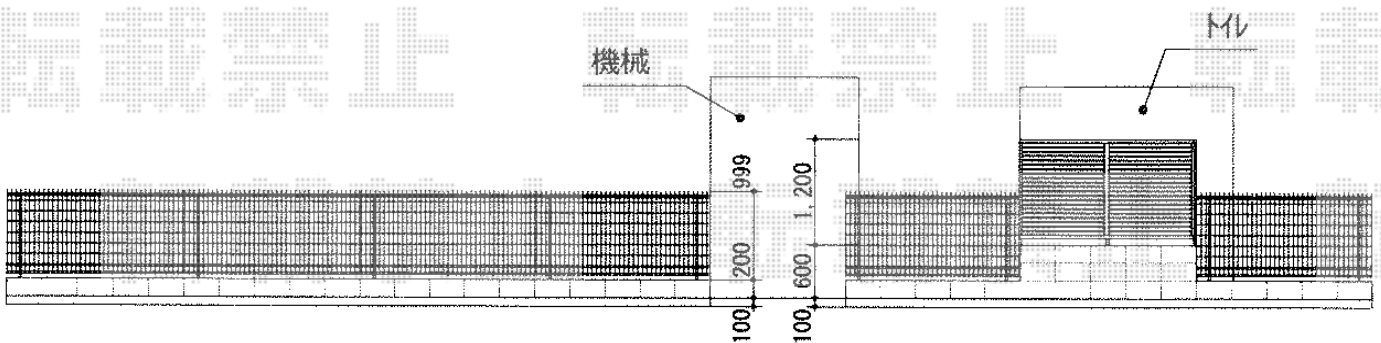

フェンス

積水樹脂 メッシュフェンス G10-R
本体1枚 (W×H) = (2,000×1,000mm) × 6枚
支柱: ×9本
支柱金具: ×9セット
色: クロ

TOEX プリレオR5型フェンス フリーポールタイプ
本体1枚 (W×H) = (1,979.5×1,200mm) × 1枚
柱仕様: T-12×2本
色: マイルドブラック

現場状況や作図制限により概略図の内容と多少の違いが生じることがございます。
施工時は、現場優先とさせて頂きたく思いますので、お立会い頂き、
最終のご指示のほど、何卒、宜しくお願い致します。