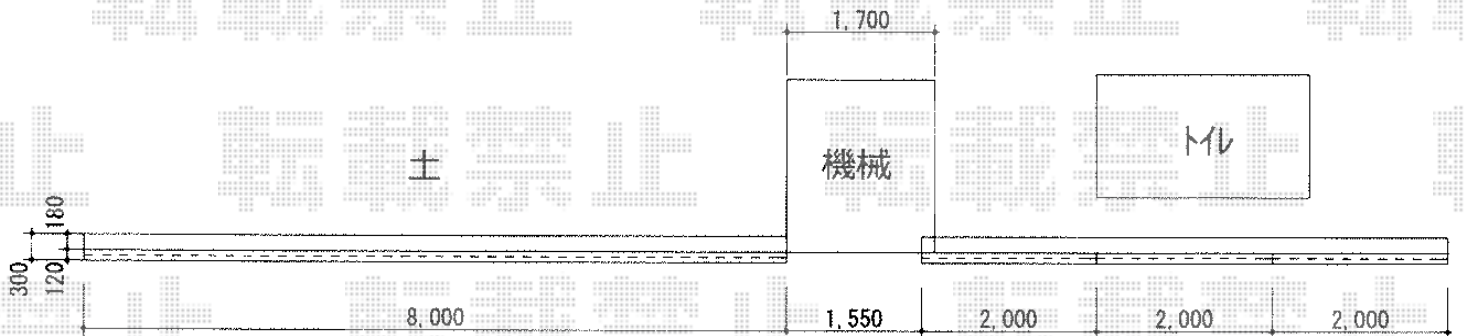

フェンス

積水樹脂 メッシュフェンス G10-R
本体1枚 (W×H) = (2,000×1,000mm) × 6枚
支柱: ×9本
支柱金具: ×9セット
色: クロ

TOEX プリレオR5型フェンス フリーポールタイプ
本体1枚 (W×H) = (1,979.5×1,200mm) × 1枚
柱仕様: T-12×2本
色: マイルドブラック

現場状況や作図制限により概略図の内容と多少の違いが生じることがございます。
施工時は、現場優先とさせて頂きたく思いますので、お立会い頂き、
最終のご指示のほど、何卒、宜しくお願い致します。