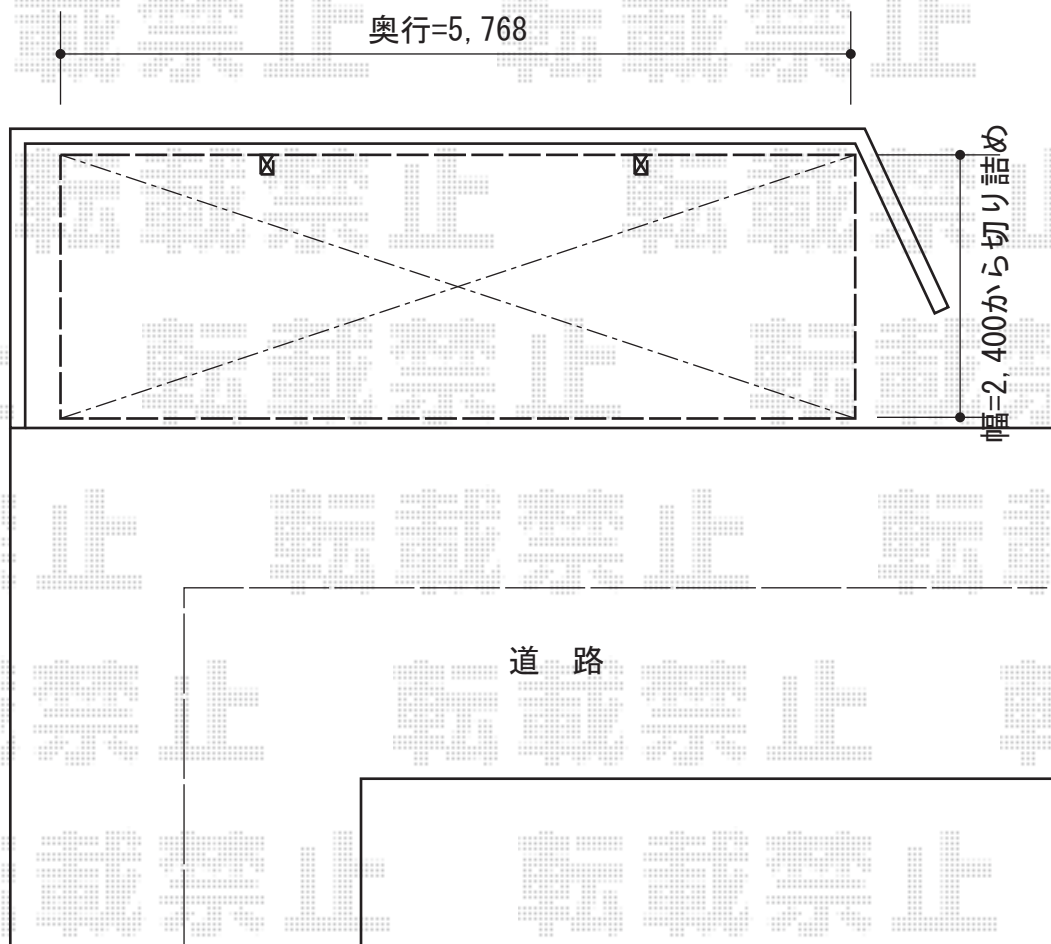

レイナポート 積雪～20cm対応

YKK AP レイナポート 積雪～20cm対応

幅=2,400mm

奥行=5,768mm

色：カームブラック

屋根材：熱線遮断ポリカーボネート（アースブルーマット調）

柱仕様：標準柱仕様（有効高 約2,000mm）

現場状況や作図制限により概略図の内容と多少の違いが生じることがございます。
施工時は、現場優先とさせていただきますので、お立会い頂き、
最終のご指示のほど、何卒、宜しくお願い致します。