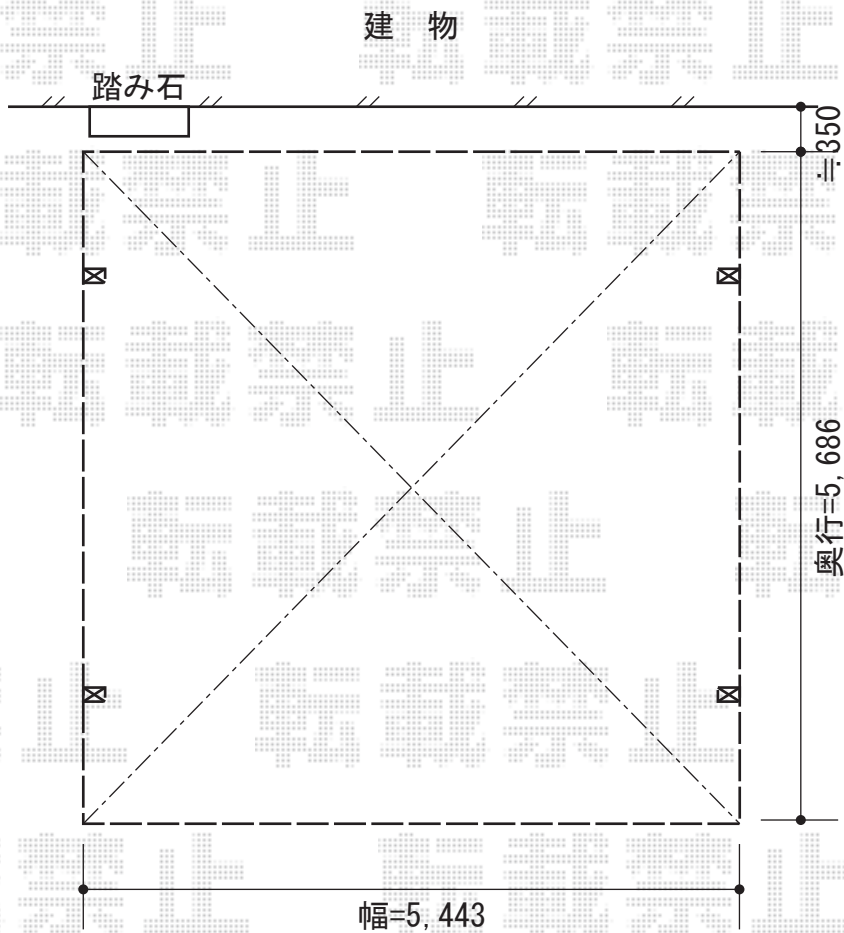

カーブポートシグマIII ワイド 積雪~30cm対応

トステム カーブポートシグマIII ワイド 積雪~30cm対応
幅=5,443mm
奥行=5,686mm
色：シャイングレー
屋根材：ポリカーボネート（ブルースモーク）
柱仕様：ロング柱23仕様（有効高 約2,300mm）

現場状況や作図制限により概略図の内容と多少の違いが生じることがございます。
施工時は、現場優先とさせて頂きたく思いますので、お立会い頂き、
最終のご指示のほど、何卒、宜しくお願い致します。