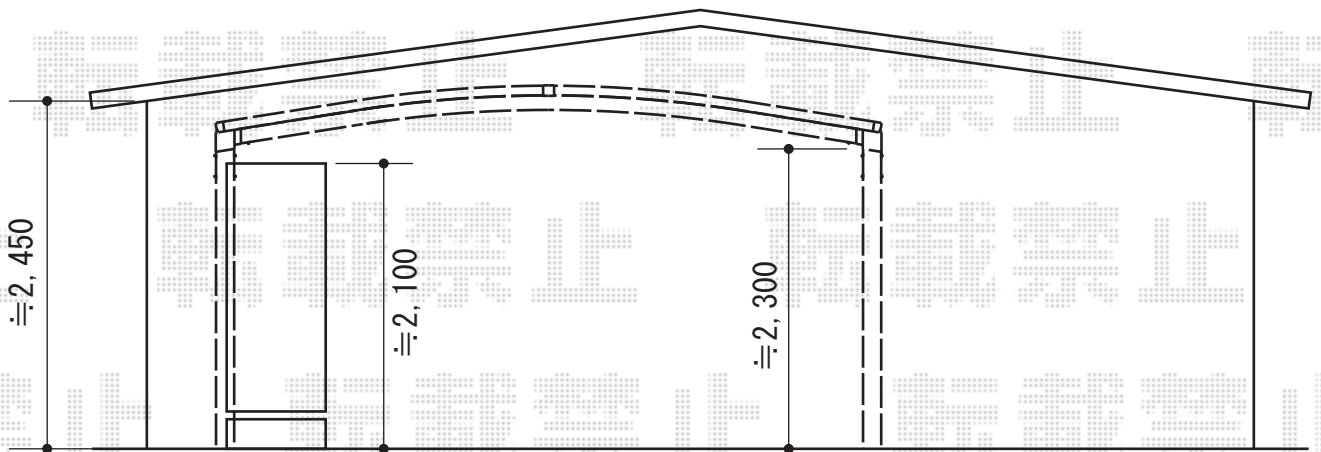

カーブポートシグマIII ワイド 積雪~30cm対応

トステム カーブポートシグマIII ワイド 積雪~30cm対応
幅=5,443mm
奥行=5,686mm
色：シャイングレー
屋根材：ポリカーボネート（ブルースモーク）
柱仕様：ロング柱23仕様（有効高 約2,300mm）

現場状況や作図制限により概略図の内容と多少の違いが生じることがございます。
施工時は、現場優先とさせて頂きたく思いますので、お立会い頂き、
最終のご指示のほど、何卒、宜しくお願い致します。