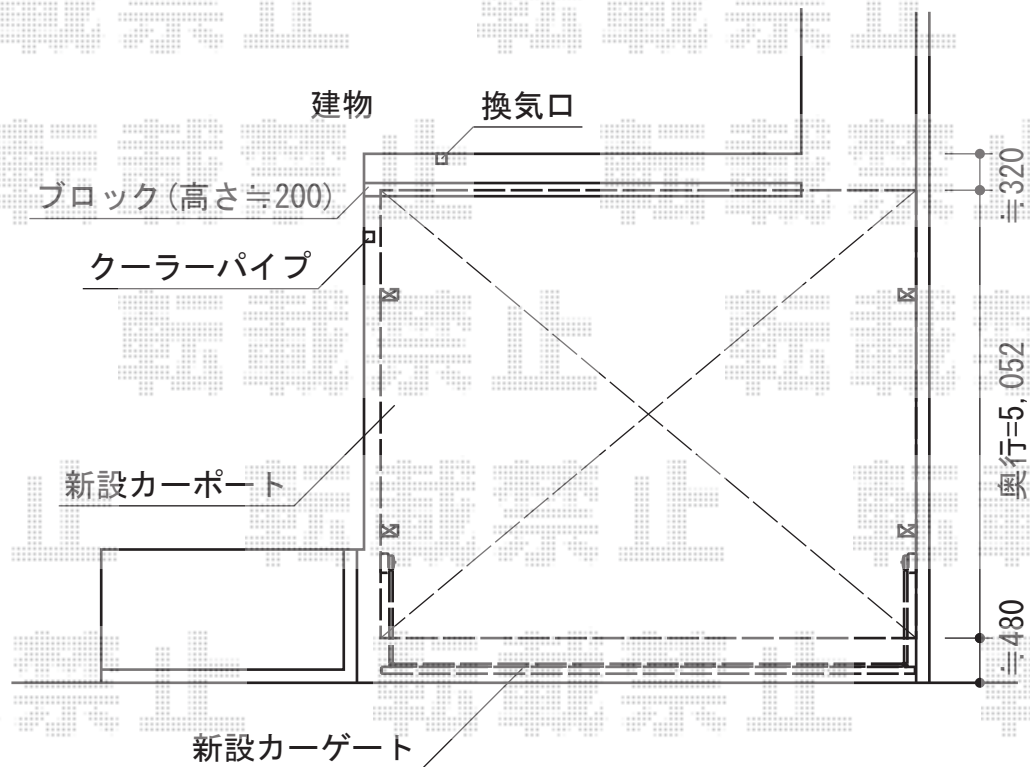

カーポート・カーゲート

YKK AP レイナツインポート 積雪~20cm対応
 幅=5,097mm
 奥行=5,052mm
 色：ホワイト
 屋根材：熱線遮断ポリカーボネート
 (アースブルーマット調)
 柱仕様：ハイルーフ柱仕様 (有効高 約2,355mm)

YKK AP 【仮】エクスラインアップゲート ワイド
 1型 手動タイプ
 本体 (W×H) = (4,980×1,000mm)
 色：ホワイト
 柱仕様：ハイルーフ柱仕様 (有効通過高2,140mm)
 駆動：手動タイプ

現場状況や作図制限により概略図の内容と多少の違いが生じることがございます。
 施工時は、現場優先とさせて頂きたく思いますので、お立会い頂き、
 最終のご指示のほど、何卒、宜しくお願い致します。

EX-SHOP
[HTTP://WWW.EX-SHOP.NET](http://www.ex-shop.net)

担当：白賀