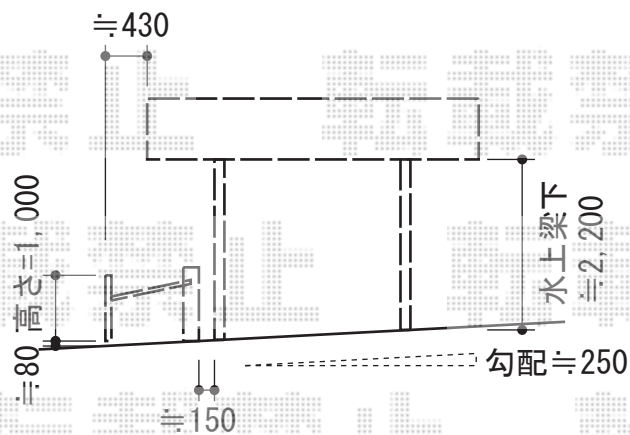

カーポート・カーゲート

YKK AP レイナツインポート 積雪~20cm対応
 幅=5,097mm
 奥行=5,052mm
 色：ホワイト
 屋根材：熱線遮断ポリカーボネート
 (アースブルーマット調)
 柱仕様：ハイルーフ柱仕様 (有効高 約2,355mm)

YKK AP 【仮】エクスラインアップゲート ワイド
 1型 手動タイプ
 本体 (W×H) = (4,980×1,000mm)
 色：ホワイト
 柱仕様：ハイルーフ柱仕様 (有効通過高2,140mm)
 駆動：手動タイプ

現場状況や作図制限により概略図の内容と多少の違いが生じることがございます。
 施工時は、現場優先とさせて頂きたく思いますので、お立会い頂き、
 最終のご指示のほど、何卒、宜しくお願い致します。

EX-SHOP
[HTTP://WWW.EX-SHOP.NET](http://www.ex-shop.net)

担当：白賀