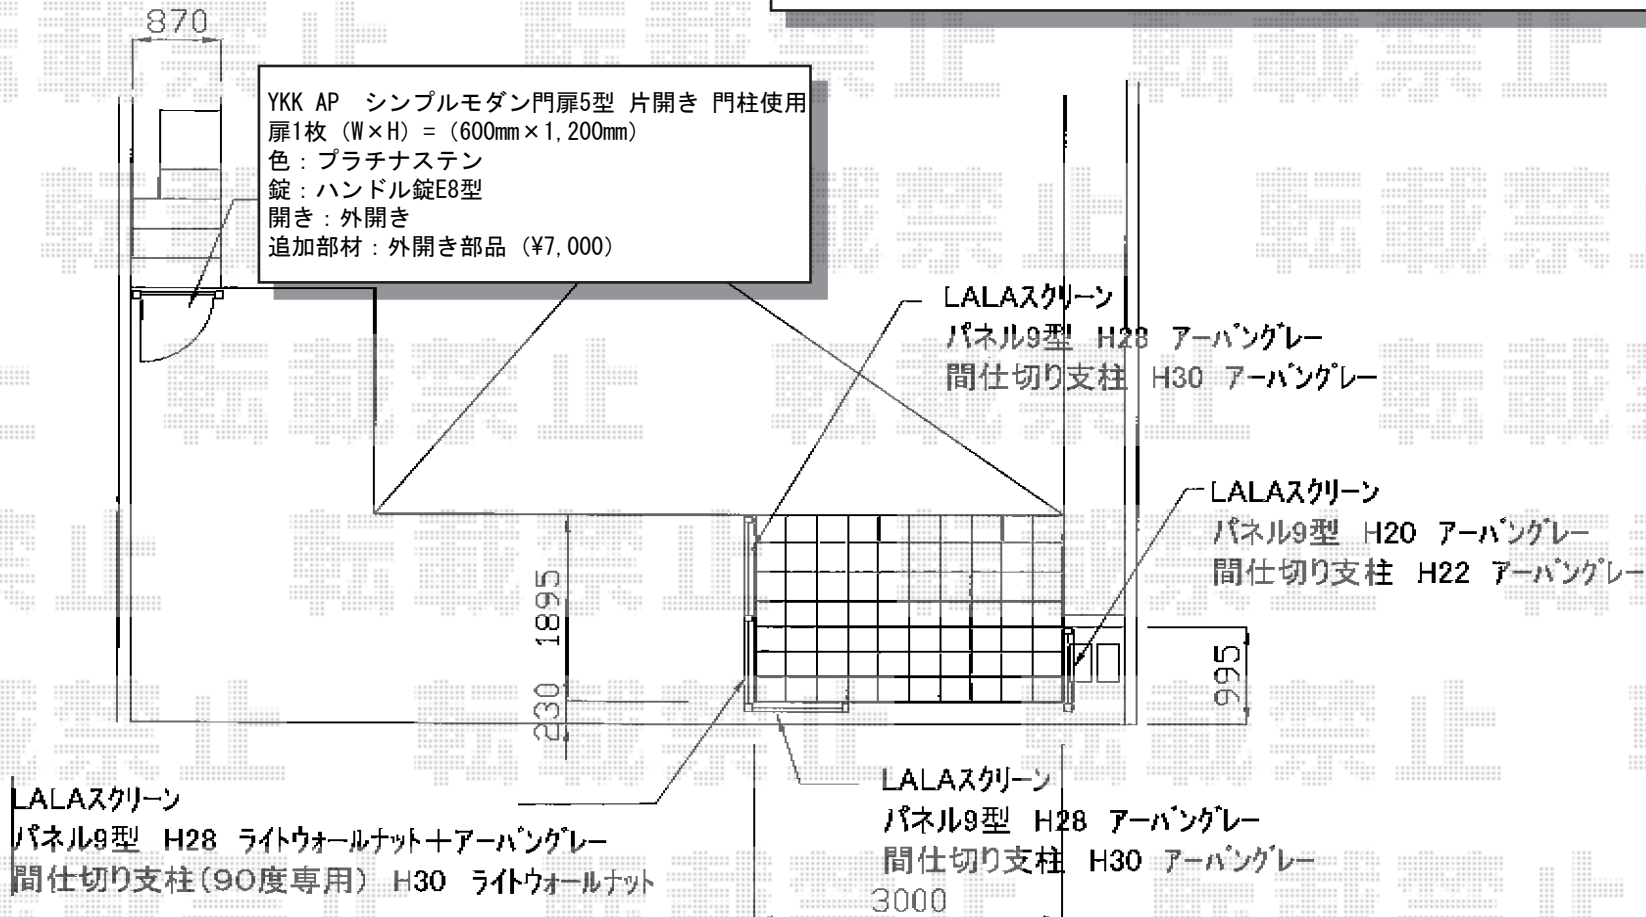

ガーデンスクリーン LALAスクリーン 9型 <たて格子タイプ>

三協立山アルミ ガーデンスクリーン LALAスクリーン 9型 <たて格子タイプ>
 本体1枚 (W×H) =標準タイプH20 (1,000mm×2,000mm) (アーバングレー) ×1枚
 本体1枚 (W×H) =標準タイプH28 (1,000mm×2,800mm) (アーバングレー) ×2枚
 本体1枚 (W×H) =木調タイプH28 (1,000mm×2,800mm) (ライトウォールナット+アーバングレー) ×1枚
 間仕切り支柱連結・端部用: 標準タイプH22 (アーバングレー) ×2本
 間仕切り支柱連結・端部用: 標準タイプH30 (アーバングレー) ×3本
 間仕切り支柱90度コーナー専用柱: 木調タイプH30 (ライトウォールナット)) ×1本
 端部部材: 標準タイプH30 (アーバングレー) ×1セット・H22×1セット