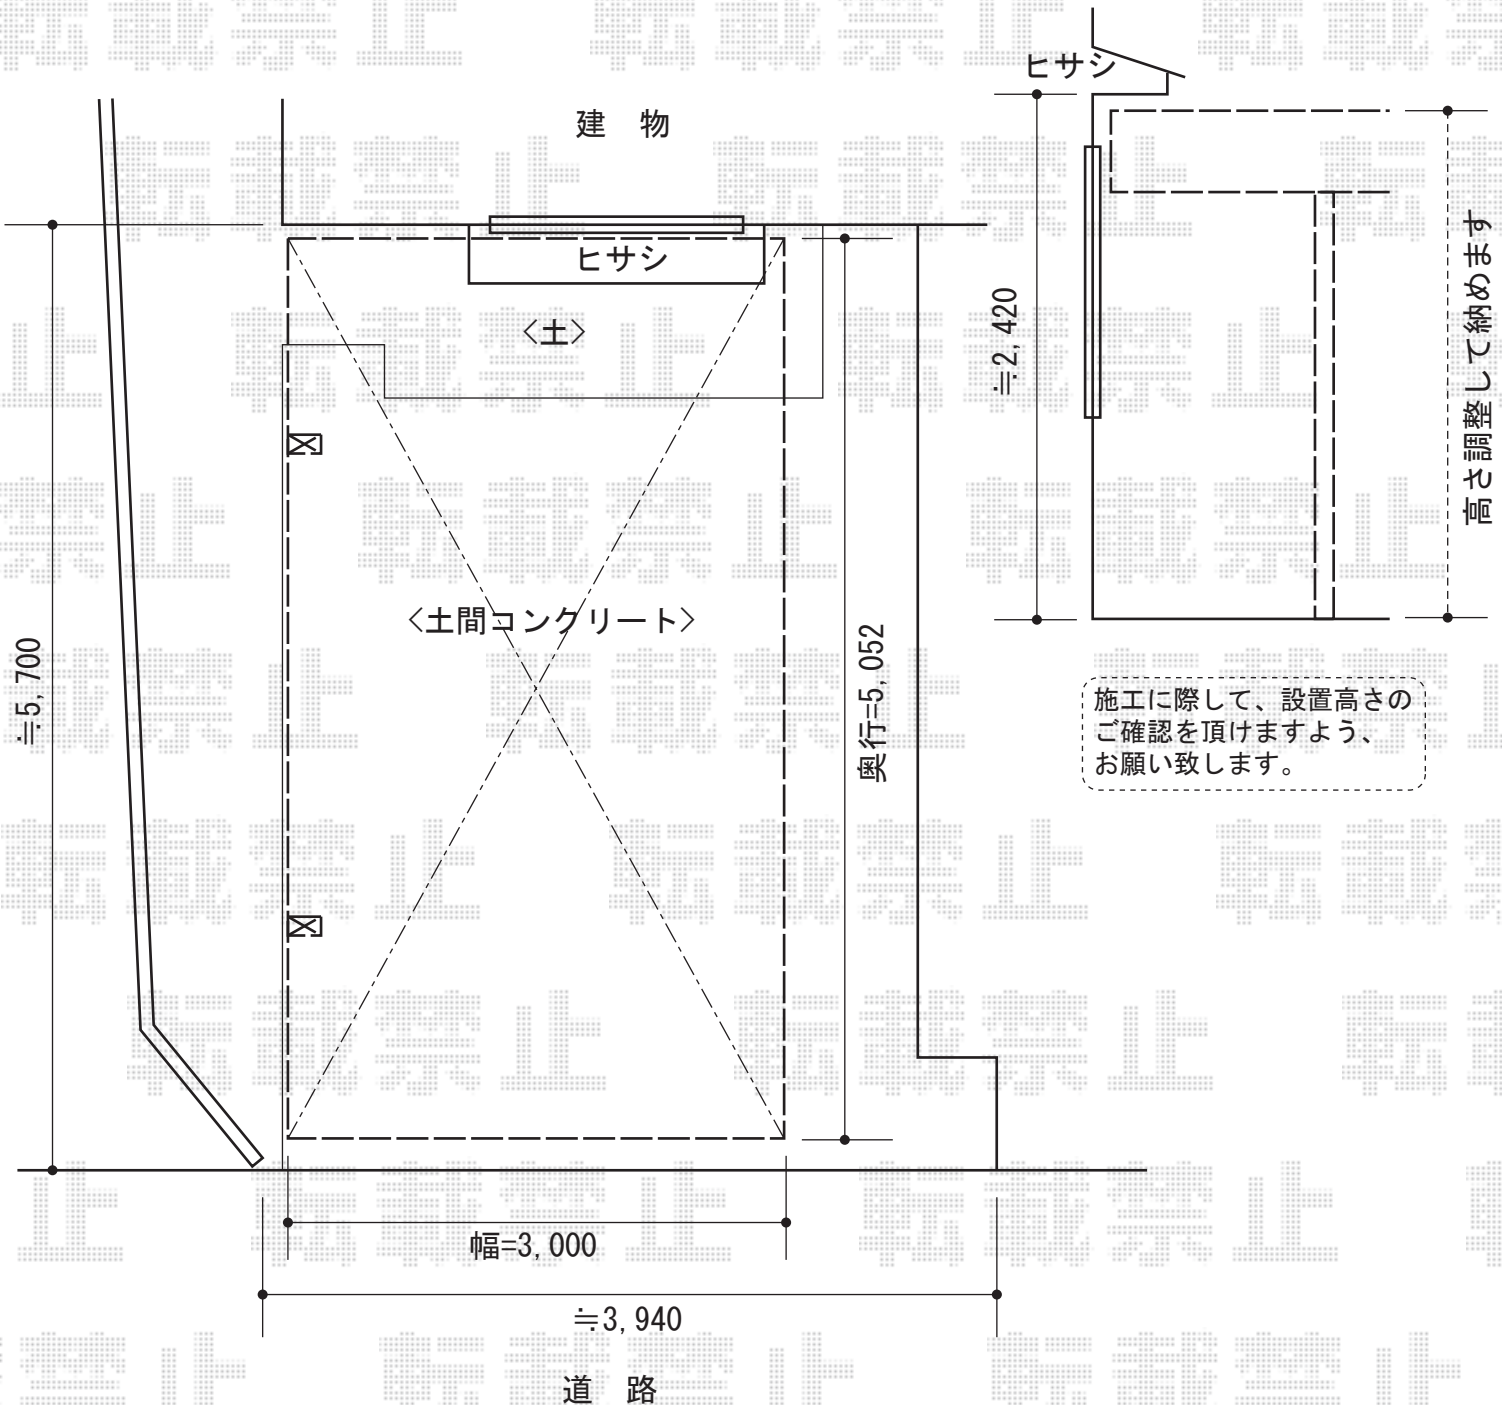

# レイナポート 積雪~20cm対応

YKK AP レイナポート 積雪~20cm対応

幅=3,000mm

奥行=5,052mm

色：プラチナステン

屋根材：ポリカーボネート（スモークブラウン）

柱仕様：標準柱仕様（有効高 約2,000mm）

現場状況や作図制限により概略図の内容と多少の違いが生じることがございます。  
施工時は、現場優先とさせて頂きたく思いますので、お立会い頂き、  
最終のご指示のほど、何卒、宜しくお願い致します。