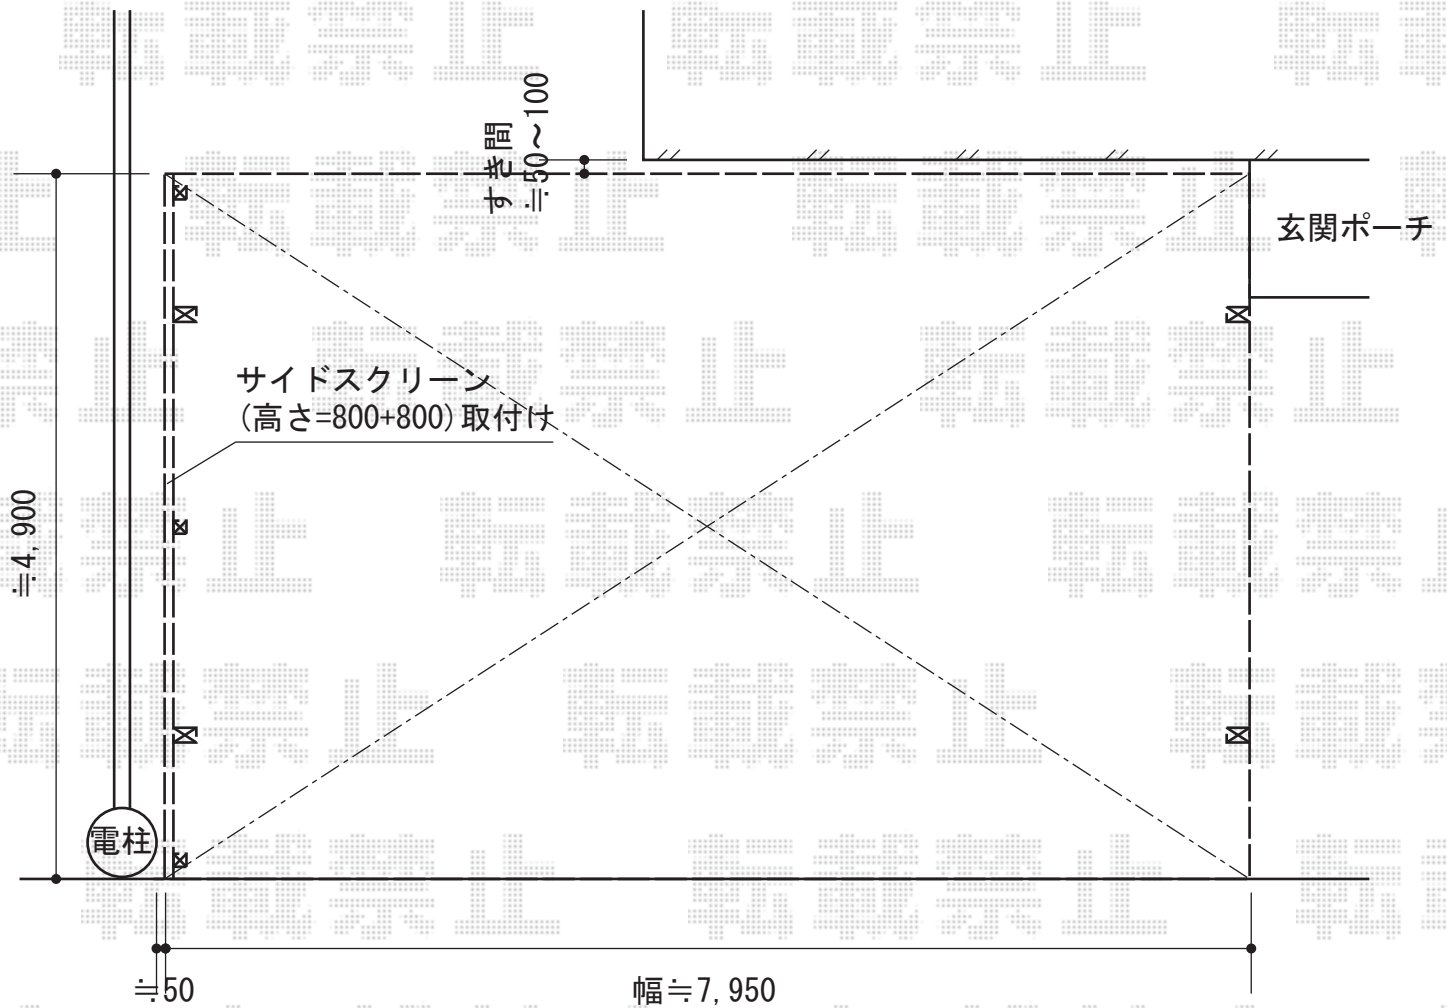

リベルポートシグマⅢ ワイド 積雪対応～20cm

トステム リベルポートシグマⅢ ワイド 積雪対応～20cm
幅=8,008mm
奥行=4,982mm
色：ナチュラルシルバー
屋根材：熱線吸収アクアポリカーボネート（ライトブルー）
柱仕様：ロング柱28仕様（有効高 約2,800mm）
オプション：サイドスクリーン（2段）

現場状況や作図制限により概略図の内容と多少の違いが生じることがございます。
施工時は、現場優先とさせて頂きたく思いますので、お立会い頂き、
最終のご指示のほど、何卒、宜しくお願い致します。