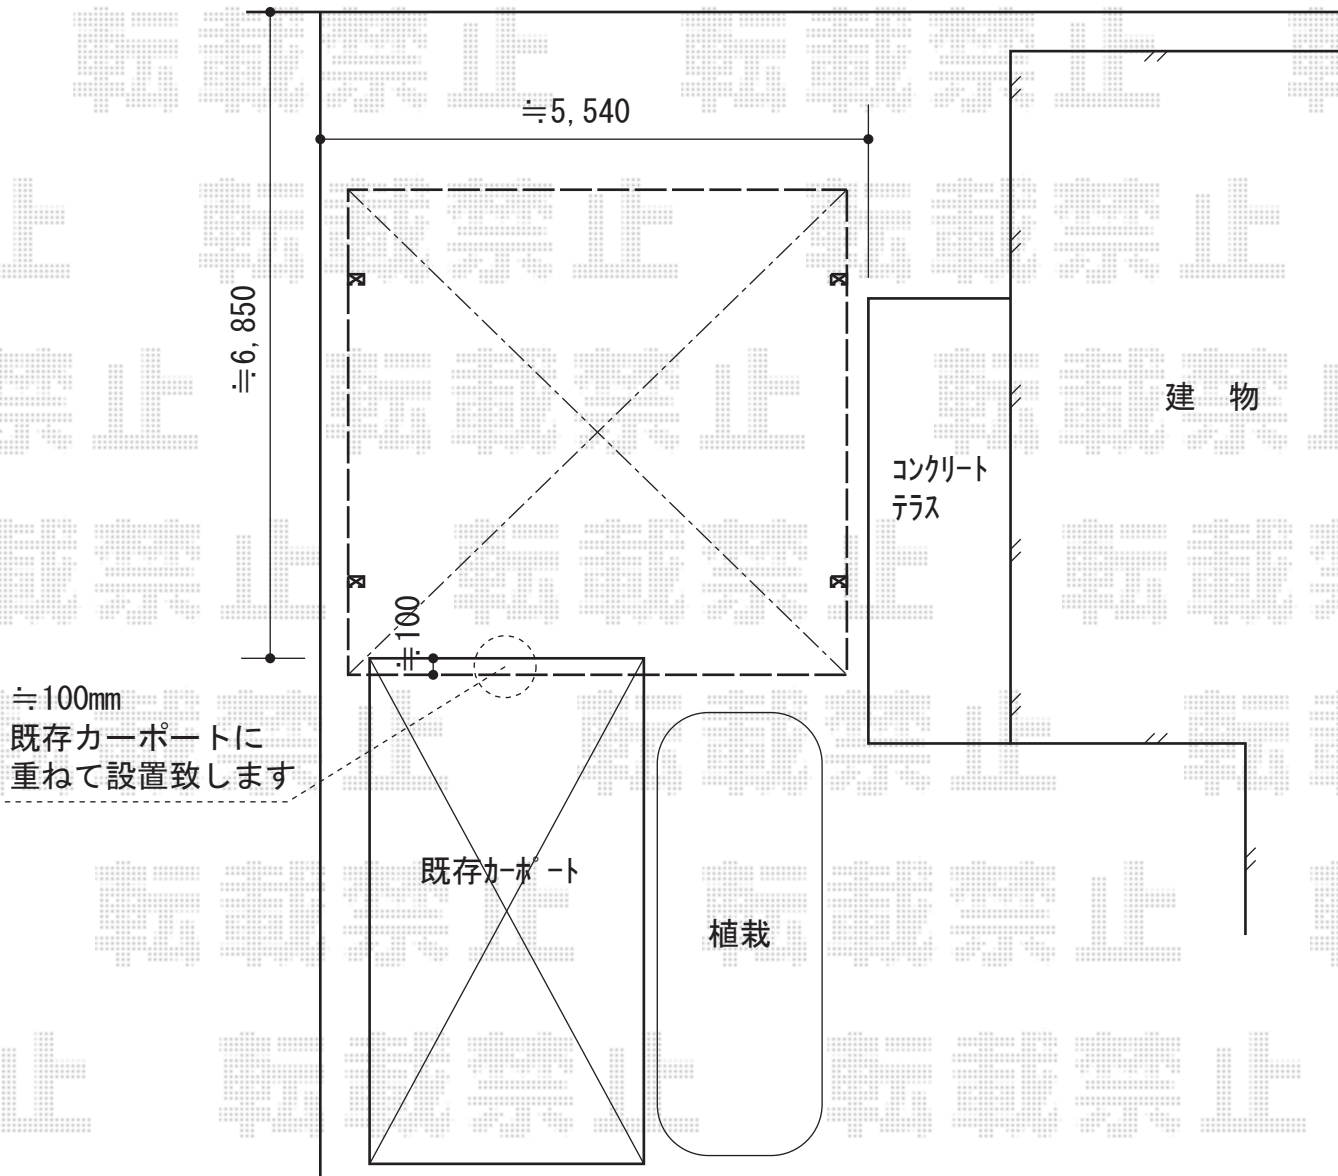

カーブポートシグマIII ワイド 積雪~30cm対応

トステム カーブポートシグマIII ワイド 積雪~30cm対応
幅=5,140mm
奥行=4,980mm
色：ブロンズ
屋根材：ポリカーボネート（ブラウン）
柱仕様：ロング柱23仕様（有効高 約2,300mm）

現場状況や作図制限により概略図の内容と多少の違いが生じることがございます。
施工時は、現場優先とさせて頂きたく思いますので、お立会い頂き、
最終のご指示のほど、何卒、宜しくお願い致します。